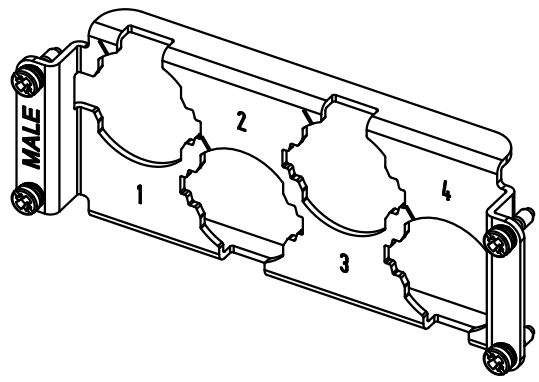

1 2 3 4 5 6

A

B

C

D

ALL Dimensions in mm Original Size DIN A 4		Techn. Character.			Nicht tolerierte Maß/Free size tolerances		
			Dat.	Name	Maßstab/Scale 1:1	Han 4HC-Halterung 250-M/ Han 4HC-frame 250-male	
		Detail.	11.02.10	Ho			
		Insp.		Ole			
		Stand.					
A			HARTING Electric GmbH & Co. KG		TB 09 11 000 9925	Blatt/page	
Mod.	Dat.	Name	D-32339 Espelkamp				
						Sub.	