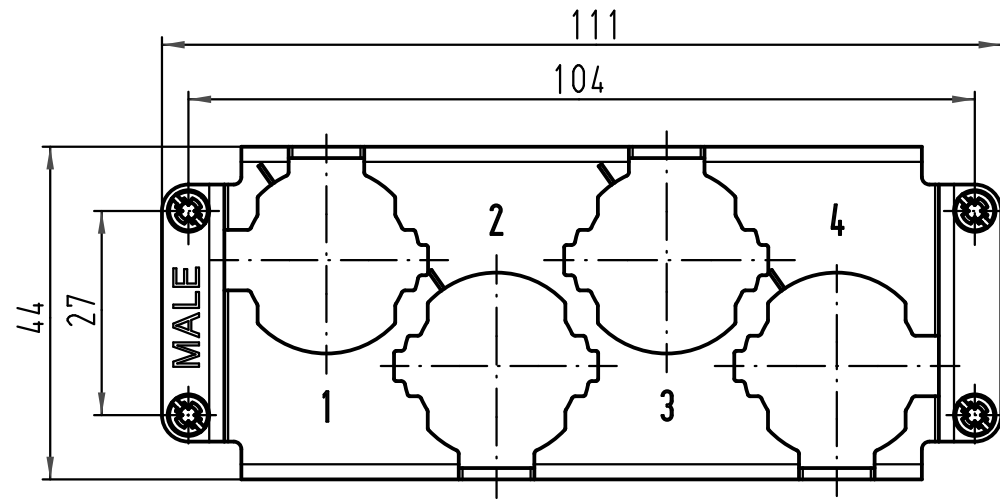

1 2 3 4 5 6

A

B

C

D

ALL Dimensions in mm Original Size DIN A 4		Techn. Character.			Nicht tolerierte Maß/Free size tolerances		
			Dat.	Name	Maßstab/Scale 1:1	Han 4HC-Halterung 250-M/ Han 4HC-frame 250-male	
		Detail.	11.02.10	Ho			
		Insp.		Ole			
		Stand.					
A			HARTING Electric GmbH & Co. KG		TB 09 11 000 9925	Blatt/page	
Mod.	Dat.	Name	D-32339 Espelkamp				
						Sub.	