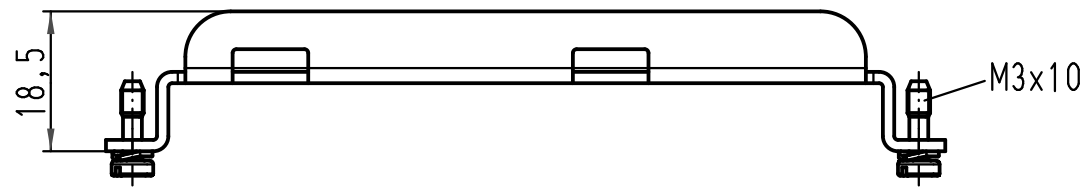

1 2 3 4 5 6

A

B

C

D

ALL Dimensions in mm Original Size DIN A 4		Techn. Character.			Nicht tolerierte Maß/Free size tolerances		
			Dat.	Name	Maßstab/Scale 1:1	Han 4HC-Halterung 250-M/ Han 4HC-frame 250-male	
		Detail.	11.02.10	Ho			
		Insp.		Ole			
		Stand.					
A			HARTING Electric GmbH & Co. KG		TB 09 11 000 9925	Blatt/page	
Mod.	Dat.	Name	D-32339 Espelkamp				
						Sub.	