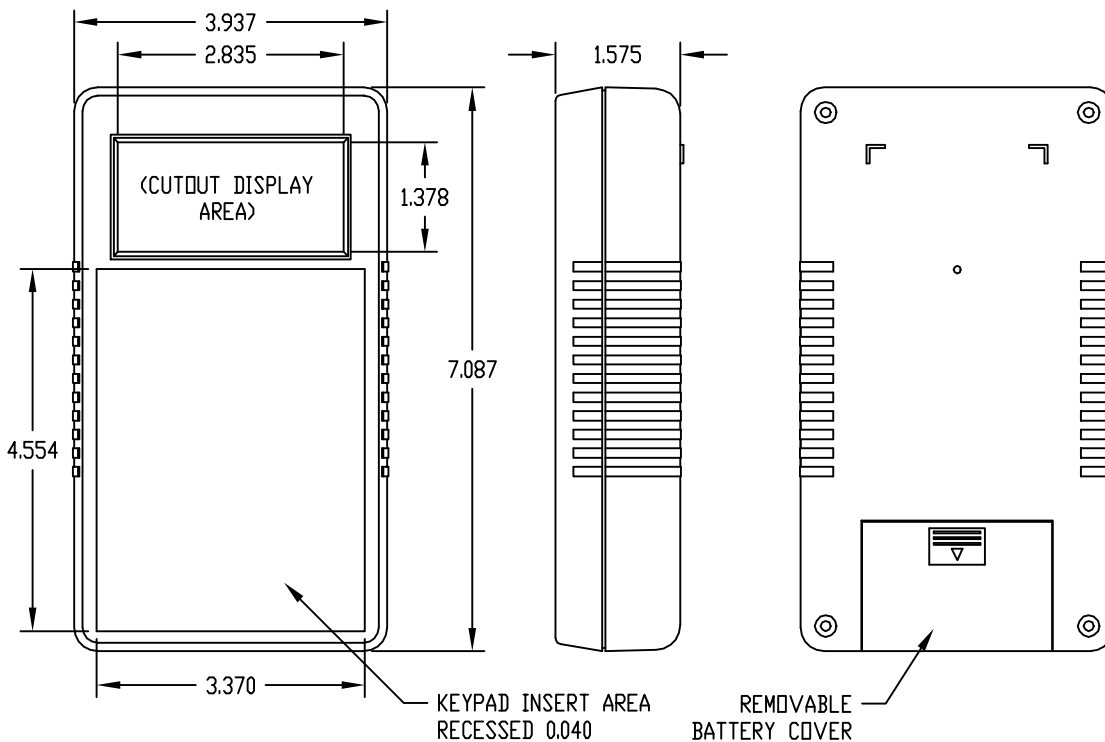

PART NAME

HAND HELD ENCLOSURE (STYLE A)

PART No.

HH-3401-BC

MATERIAL: HIGH-IMPACT ABS (RATED UL94-V0)  
COLOR: LIGHT GRAY

ALL DIMENSIONS HAVE ±0.015 TOLERANCE  
FOUR (4) M3 x 1.173 LG. SCREWS  
SUPPLIED FOR ASSEMBLY

NOTE: MOUNTING BOSSES USE  
#4 x 1/4 LG. SCREWS  
(NOT SUPPLIED)

Компания «ЭлектроПласт» предлагает заключение долгосрочных отношений при поставках импортных электронных компонентов на взаимовыгодных условиях!