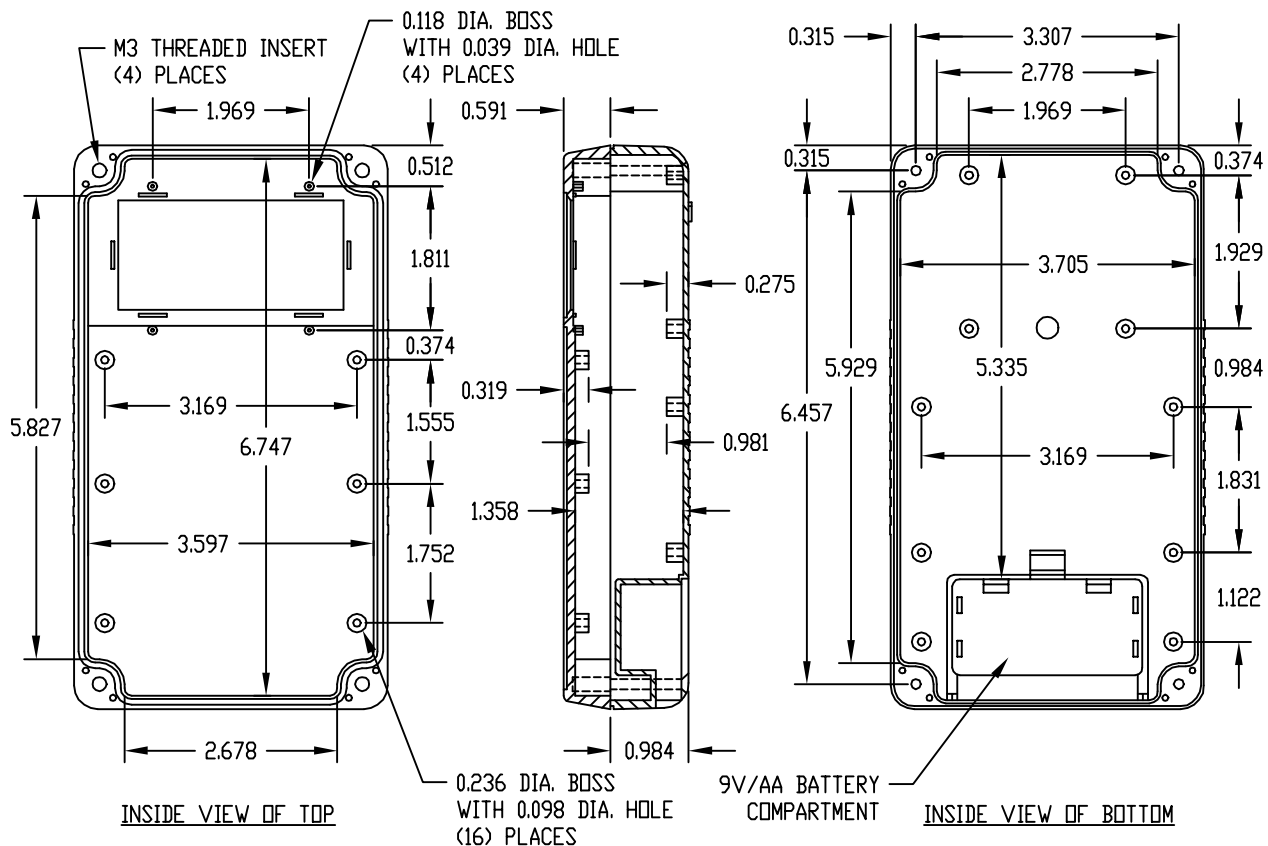

PART NAME

HAND HELD ENCLOSURE (STYLE A)

PART No.

HH-3401-BC

MATERIAL: HIGH-IMPACT ABS (RATED UL94-V0)  
COLOR: LIGHT GRAY

ALL DIMENSIONS HAVE ±0.015 TOLERANCE  
FOUR (4) M3 x 1.173 LG. SCREWS  
SUPPLIED FOR ASSEMBLY

NOTE: MOUNTING BOSSES USE  
#4 x 1/4 LG. SCREWS  
(NOT SUPPLIED)

Компания «ЭлектроПласт» предлагает заключение долгосрочных отношений при поставках импортных электронных компонентов на взаимовыгодных условиях!