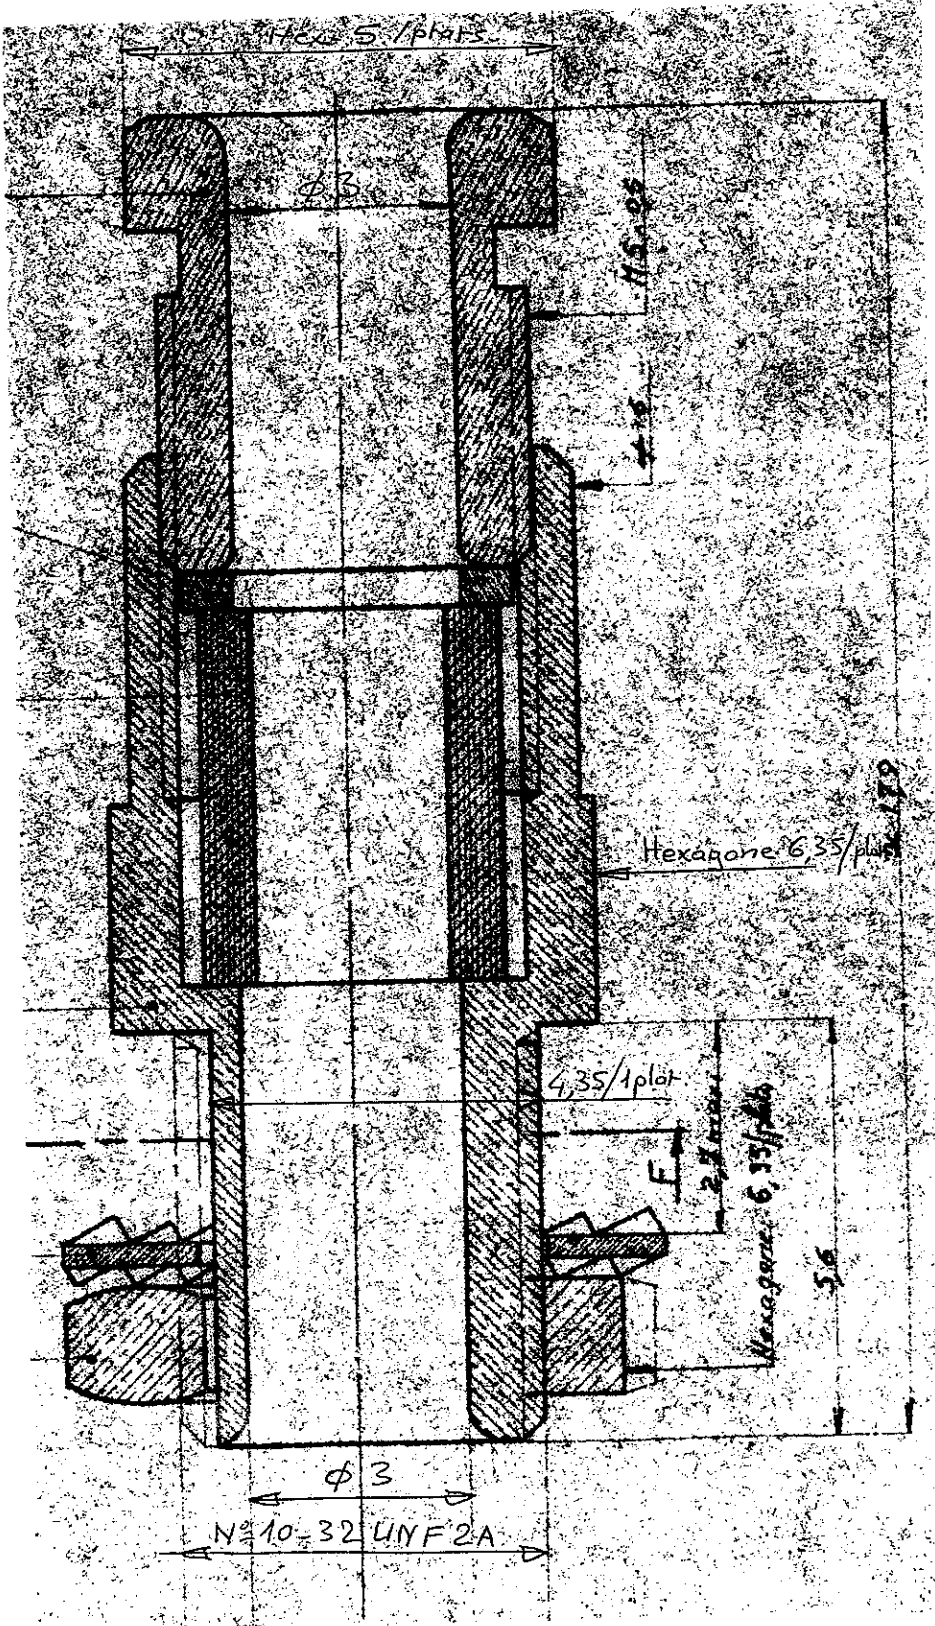

Serre-câble DE PANNEAU A ECROU
 Câble 3 maxi CAT

R. 280 054

SERIE Acc. de câblage

R. INC EMBH

2024 - 757

| CREATION | | | |
|----------|-----|--------|---------------------------------|
| PEN | DEN | DATE | NOM du responsable en capitales |
| | | 4-3-88 | COUIN |