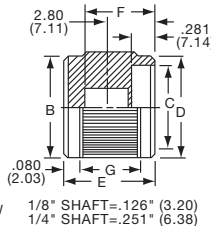

KN SERIES

KN501A1/4

NO. 6-32 SET SCREW 2 PLACES
1/8" SHAFT=.126" (3.20)
1/4" SHAFT=.251" (6.38)

Tyco Straight Knurl with Arrowhead Indicator								
Electronics	Alcoswitch	Color	A	B	C	D	E	G
5-1437622-1	KN501A1/8	Natural	.500(12.7)	.445(11.3)	.374(9.50)	.445(11.3)	.625(15.9)	.512(13.0)
5-1437622-0	KN501A1/4	Natural	.500(12.7)	.445(11.3)	.374(9.50)	.445(11.3)	.625(15.9)	.512(13.0)
5-1437622-3	KN501B1/8	Black	.500(12.7)	.445(11.3)	.374(9.50)	.445(11.3)	.625(15.9)	.512(13.0)
5-1437622-2	KN501B1/4	Black	.500(12.7)	.445(11.3)	.374(9.50)	.445(11.3)	.625(15.9)	.512(13.0)
6-1437622-2	KN701A1/4	Natural	.750(19.1)	.695(17.7)	.590(15.0)	.695(17.7)	.625(15.9)	.512(13.0)
6-1437622-3	KN701B1/4	Black	.750(19.1)	.695(17.7)	.590(15.0)	.695(17.7)	.625(15.9)	.512(13.0)
Two Toned			Body-Top					
5-1437622-5	KN501BA1/8	Blk. - Ntl.	.500(12.7)	.445(11.3)	.374(9.50)	.445(11.3)	.625(15.9)	.512(13.0)
5-1437622-4	KN501BA1/4	Blk. - Ntl.	.500(12.7)	.445(11.3)	.374(9.50)	.445(11.3)	.625(15.9)	.512(13.0)
6-1437622-5	KN701BA1/8	Blk. - Ntl.	.750(19.1)	.695(17.7)	.590(15.0)	.695(17.7)	.625(15.9)	.512(13.0)
6-1437622-4	KN701BA1/4	Blk. - Ntl.	.750(19.1)	.695(17.7)	.590(15.0)	.695(17.7)	.625(15.9)	.512(13.0)