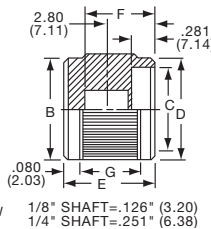

KN SERIES

KN501A1/4

NO. 6-32 SET SCREW 2 PLACES
1/8" SHAFT=.126" (3.20)
1/4" SHAFT=.251" (6.38)

Tyco Straight Knurl with Arrowhead Indicator								
Electronics	Alcoswitch	Color	A	B	C	D	E	G
5-1437622-1	KN501A1/8	Natural	.500(12.7)	.445(11.3)	.374(9.50)	.445(11.3)	.625(15.9)	.512(13.0)
5-1437622-0	KN501A1/4	Natural	.500(12.7)	.445(11.3)	.374(9.50)	.445(11.3)	.625(15.9)	.512(13.0)
5-1437622-3	KN501B1/8	Black	.500(12.7)	.445(11.3)	.374(9.50)	.445(11.3)	.625(15.9)	.512(13.0)
5-1437622-2	KN501B1/4	Black	.500(12.7)	.445(11.3)	.374(9.50)	.445(11.3)	.625(15.9)	.512(13.0)
6-1437622-2	KN701A1/4	Natural	.750(19.1)	.695(17.7)	.590(15.0)	.695(17.7)	.625(15.9)	.512(13.0)
6-1437622-3	KN701B1/4	Black	.750(19.1)	.695(17.7)	.590(15.0)	.695(17.7)	.625(15.9)	.512(13.0)
Two Toned			Body-Top					
5-1437622-5	KN501BA1/8	Blk. - Ntl.	.500(12.7)	.445(11.3)	.374(9.50)	.445(11.3)	.625(15.9)	.512(13.0)
5-1437622-4	KN501BA1/4	Blk. - Ntl.	.500(12.7)	.445(11.3)	.374(9.50)	.445(11.3)	.625(15.9)	.512(13.0)
6-1437622-5	KN701BA1/8	Blk. - Ntl.	.750(19.1)	.695(17.7)	.590(15.0)	.695(17.7)	.625(15.9)	.512(13.0)
6-1437622-4	KN701BA1/4	Blk. - Ntl.	.750(19.1)	.695(17.7)	.590(15.0)	.695(17.7)	.625(15.9)	.512(13.0)