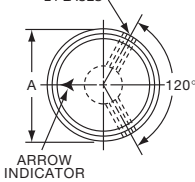

KN SERIES

KN501A1/4

NO. 6-32 SET SCREW 2 PLACES
1/8" SHAFT=.126" (3.20)
1/4" SHAFT=.251" (6.38)

Tyco Straight Knurl with Arrowhead Indicator								
Electronics	Alcoswitch	Color	A	B	C	D	E	G
5-1437622-1	KN501A1/8	Natural	.500(12.7)	.445(11.3)	.374(9.50)	.445(11.3)	.625(15.9)	.512(13.0)
5-1437622-0	KN501A1/4	Natural	.500(12.7)	.445(11.3)	.374(9.50)	.445(11.3)	.625(15.9)	.512(13.0)
5-1437622-3	KN501B1/8	Black	.500(12.7)	.445(11.3)	.374(9.50)	.445(11.3)	.625(15.9)	.512(13.0)
5-1437622-2	KN501B1/4	Black	.500(12.7)	.445(11.3)	.374(9.50)	.445(11.3)	.625(15.9)	.512(13.0)
6-1437622-2	KN701A1/4	Natural	.750(19.1)	.695(17.7)	.590(15.0)	.695(17.7)	.625(15.9)	.512(13.0)
6-1437622-3	KN701B1/4	Black	.750(19.1)	.695(17.7)	.590(15.0)	.695(17.7)	.625(15.9)	.512(13.0)
Two Toned			Body-Top					
5-1437622-5	KN501BA1/8	Blk. - Ntl.	.500(12.7)	.445(11.3)	.374(9.50)	.445(11.3)	.625(15.9)	.512(13.0)
5-1437622-4	KN501BA1/4	Blk. - Ntl.	.500(12.7)	.445(11.3)	.374(9.50)	.445(11.3)	.625(15.9)	.512(13.0)
6-1437622-5	KN701BA1/8	Blk. - Ntl.	.750(19.1)	.695(17.7)	.590(15.0)	.695(17.7)	.625(15.9)	.512(13.0)
6-1437622-4	KN701BA1/4	Blk. - Ntl.	.750(19.1)	.695(17.7)	.590(15.0)	.695(17.7)	.625(15.9)	.512(13.0)