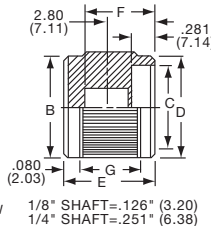

KN SERIES

KN501A1/4

NO. 6-32 SET SCREW 2 PLACES
1/8" SHAFT=.126" (3.20)
1/4" SHAFT=.251" (6.38)

ARROW INDICATOR

Tyco Straight Knurl with Arrowhead Indicator										
Electronics	Alcoswitch	Color	A	B	C	D	E	F	G	
5-1437622-1	KN501A1/8	Natural	.500(12.7)	.445(11.3)	.374(9.50)	.445(11.3)	.625(15.9)	.512(13.0)	.456(11.58)	
5-1437622-0	KN501A1/4	Natural	.500(12.7)	.445(11.3)	.374(9.50)	.445(11.3)	.625(15.9)	.512(13.0)	.456(11.58)	
5-1437622-3	KN501B1/8	Black	.500(12.7)	.445(11.3)	.374(9.50)	.445(11.3)	.625(15.9)	.512(13.0)	.456(11.58)	
5-1437622-2	KN501B1/4	Black	.500(12.7)	.445(11.3)	.374(9.50)	.445(11.3)	.625(15.9)	.512(13.0)	.456(11.58)	
6-1437622-2	KN701A1/4	Natural	.750(19.1)	.695(17.7)	.590(15.0)	.695(17.7)	.625(15.9)	.512(13.0)	.456(11.58)	
6-1437622-3	KN701B1/4	Black	.750(19.1)	.695(17.7)	.590(15.0)	.695(17.7)	.625(15.9)	.512(13.0)	.456(11.58)	
Two Toned			Body-Top							
5-1437622-5	KN501BA1/8	Blk. - Ntl.	.500(12.7)	.445(11.3)	.374(9.50)	.445(11.3)	.625(15.9)	.512(13.0)	.456(11.58)	
5-1437622-4	KN501BA1/4	Blk. - Ntl.	.500(12.7)	.445(11.3)	.374(9.50)	.445(11.3)	.625(15.9)	.512(13.0)	.456(11.58)	
6-1437622-5	KN701BA1/8	Blk. - Ntl.	.750(19.1)	.695(17.7)	.590(15.0)	.695(17.7)	.625(15.9)	.512(13.0)	.456(11.58)	
6-1437622-4	KN701BA1/4	Blk. - Ntl.	.750(19.1)	.695(17.7)	.590(15.0)	.695(17.7)	.625(15.9)	.512(13.0)	.456(11.58)	