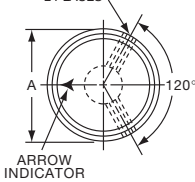

**KN SERIES**

KN501A1/4

NO. 6-32 SET SCREW 2 PLACES  
1/8" SHAFT=.126" (3.20)  
1/4" SHAFT=.251" (6.38)

ARROW INDICATOR

Tyco Straight Knurl with Arrowhead Indicator								
Electronics	Alcoswitch	Color	A	B	C	D	E	G
5-1437622-1	KN501A1/8	Natural	.500(12.7)	.445(11.3)	.374(9.50)	.445(11.3)	.625(15.9)	.512(13.0)
5-1437622-0	KN501A1/4	Natural	.500(12.7)	.445(11.3)	.374(9.50)	.445(11.3)	.625(15.9)	.512(13.0)
5-1437622-3	KN501B1/8	Black	.500(12.7)	.445(11.3)	.374(9.50)	.445(11.3)	.625(15.9)	.512(13.0)
5-1437622-2	KN501B1/4	Black	.500(12.7)	.445(11.3)	.374(9.50)	.445(11.3)	.625(15.9)	.512(13.0)
6-1437622-2	KN701A1/4	Natural	.750(19.1)	.695(17.7)	.590(15.0)	.695(17.7)	.625(15.9)	.512(13.0)
6-1437622-3	KN701B1/4	Black	.750(19.1)	.695(17.7)	.590(15.0)	.695(17.7)	.625(15.9)	.512(13.0)
<b>Two Toned</b>			<b>Body-Top</b>					
5-1437622-5	KN501BA1/8	Blk. - Ntl.	.500(12.7)	.445(11.3)	.374(9.50)	.445(11.3)	.625(15.9)	.512(13.0)
5-1437622-4	KN501BA1/4	Blk. - Ntl.	.500(12.7)	.445(11.3)	.374(9.50)	.445(11.3)	.625(15.9)	.512(13.0)
6-1437622-5	KN701BA1/8	Blk. - Ntl.	.750(19.1)	.695(17.7)	.590(15.0)	.695(17.7)	.625(15.9)	.512(13.0)
6-1437622-4	KN701BA1/4	Blk. - Ntl.	.750(19.1)	.695(17.7)	.590(15.0)	.695(17.7)	.625(15.9)	.512(13.0)