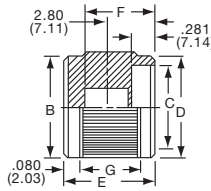

**KN SERIES**

KN501A1/4

NO. 6-32 SET SCREW 2 PLACES  
1/8" SHAFT=.126" (3.20)  
1/4" SHAFT=.251" (6.38)

Tyco Straight Knurl with Arrowhead Indicator								
Electronics	Alcoswitch	Color	A	B	C	D	E	G
5-1437622-1	KN501A1/8	Natural	.500(12.7)	.445(11.3)	.374(9.50)	.445(11.3)	.625(15.9)	.512(13.0)
5-1437622-0	KN501A1/4	Natural	.500(12.7)	.445(11.3)	.374(9.50)	.445(11.3)	.625(15.9)	.512(13.0)
5-1437622-3	KN501B1/8	Black	.500(12.7)	.445(11.3)	.374(9.50)	.445(11.3)	.625(15.9)	.512(13.0)
5-1437622-2	KN501B1/4	Black	.500(12.7)	.445(11.3)	.374(9.50)	.445(11.3)	.625(15.9)	.512(13.0)
6-1437622-2	KN701A1/4	Natural	.750(19.1)	.695(17.7)	.590(15.0)	.695(17.7)	.625(15.9)	.512(13.0)
6-1437622-3	KN701B1/4	Black	.750(19.1)	.695(17.7)	.590(15.0)	.695(17.7)	.625(15.9)	.512(13.0)
<b>Two Toned</b>			<b>Body-Top</b>					
5-1437622-5	KN501BA1/8	Blk. - Ntl.	.500(12.7)	.445(11.3)	.374(9.50)	.445(11.3)	.625(15.9)	.512(13.0)
5-1437622-4	KN501BA1/4	Blk. - Ntl.	.500(12.7)	.445(11.3)	.374(9.50)	.445(11.3)	.625(15.9)	.512(13.0)
6-1437622-5	KN701BA1/8	Blk. - Ntl.	.750(19.1)	.695(17.7)	.590(15.0)	.695(17.7)	.625(15.9)	.512(13.0)
6-1437622-4	KN701BA1/4	Blk. - Ntl.	.750(19.1)	.695(17.7)	.590(15.0)	.695(17.7)	.625(15.9)	.512(13.0)