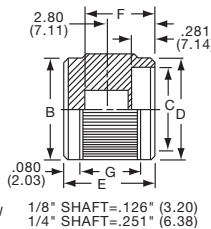

**KN SERIES**

KN501A1/4

NO. 6-32 SET SCREW 2 PLACES  
1/8" SHAFT=.126" (3.20)  
1/4" SHAFT=.251" (6.38)

ARROW INDICATOR

Tyco Straight Knurl with Arrowhead Indicator								
Electronics	Alcoswitch	Color	A	B	C	D	E	G
5-1437622-1	KN501A1/8	Natural	.500(12.7)	.445(11.3)	.374(9.50)	.445(11.3)	.625(15.9)	.512(13.0)
5-1437622-0	KN501A1/4	Natural	.500(12.7)	.445(11.3)	.374(9.50)	.445(11.3)	.625(15.9)	.512(13.0)
5-1437622-3	KN501B1/8	Black	.500(12.7)	.445(11.3)	.374(9.50)	.445(11.3)	.625(15.9)	.512(13.0)
5-1437622-2	KN501B1/4	Black	.500(12.7)	.445(11.3)	.374(9.50)	.445(11.3)	.625(15.9)	.512(13.0)
6-1437622-2	KN701A1/4	Natural	.750(19.1)	.695(17.7)	.590(15.0)	.695(17.7)	.625(15.9)	.512(13.0)
6-1437622-3	KN701B1/4	Black	.750(19.1)	.695(17.7)	.590(15.0)	.695(17.7)	.625(15.9)	.512(13.0)
<b>Two Toned</b>			<b>Body-Top</b>					
5-1437622-5	KN501BA1/8	Blk. - Ntl.	.500(12.7)	.445(11.3)	.374(9.50)	.445(11.3)	.625(15.9)	.512(13.0)
5-1437622-4	KN501BA1/4	Blk. - Ntl.	.500(12.7)	.445(11.3)	.374(9.50)	.445(11.3)	.625(15.9)	.512(13.0)
6-1437622-5	KN701BA1/8	Blk. - Ntl.	.750(19.1)	.695(17.7)	.590(15.0)	.695(17.7)	.625(15.9)	.512(13.0)
6-1437622-4	KN701BA1/4	Blk. - Ntl.	.750(19.1)	.695(17.7)	.590(15.0)	.695(17.7)	.625(15.9)	.512(13.0)