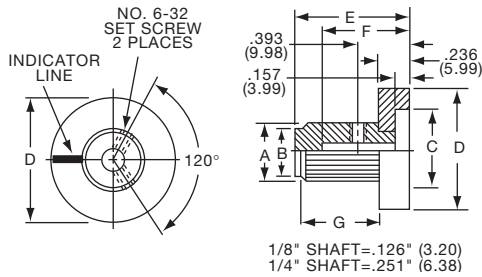

KBS SERIES

KBS500A101/4

Tyco		Control Knob with Straight Knurl and Skirt							
Electronics	Alcoswitch	Color	A	B	C	D	E	F	G
With 0-9 Numerals (36°)									
4-1437621-9	KBS500A101/8	Natural	.500(12.7)	.433(11.0)	.708(18.0)	1.00(25.4)	.950(24.1)	.826(21.0)	.655(16.7)
	KBS500A101/4	Natural	.500(12.7)	.433(11.0)	.708(18.0)	1.00(25.4)	.950(24.1)	.826(21.0)	.655(16.7)
5-1437621-3	KBS500B101/8	Black	.500(12.7)	.433(11.0)	.708(18.0)	1.00(25.4)	.950(24.1)	.826(21.0)	.655(16.7)
5-1437621-2	KBS500B101/4	Black	.500(12.7)	.433(11.0)	.708(18.0)	1.00(25.4)	.950(24.1)	.826(21.0)	.655(16.7)
With Indicator Line									
4-1437621-8	KBS500A1/8	Natural	.500(12.7)	.433(11.0)	.708(18.0)	1.00(25.4)	.950(24.1)	.826(21.0)	.655(16.7)
4-1437621-7	KBS500A1/4	Natural	.500(12.7)	.433(11.0)	.708(18.0)	1.00(25.4)	.950(24.1)	.826(21.0)	.655(16.7)
5-1437621-1	KBS500B1/8	Black	.500(12.7)	.433(11.0)	.708(18.0)	1.00(25.4)	.950(24.1)	.826(21.0)	.655(16.7)
5-1437621-0	KBS500B1/4	Black	.500(12.7)	.433(11.0)	.708(18.0)	1.00(25.4)	.950(24.1)	.826(21.0)	.655(16.7)