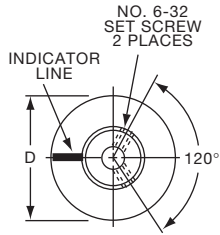

KBS SERIES

KBS500A101/4

Tyco		Control Knob with Straight Knurl and Skirt							
Electronics	Alcoswitch	Color	A	B	C	D	E	F	G
With 0-9 Numerals (36°)									
4-1437621-9	KBS500A101/8	Natural	.500(12.7)	.433(11.0)	.708(18.0)	1.00(25.4)	.950(24.1)	.826(21.0)	.655(16.7)
	KBS500A101/4	Natural	.500(12.7)	.433(11.0)	.708(18.0)	1.00(25.4)	.950(24.1)	.826(21.0)	.655(16.7)
5-1437621-3	KBS500B101/8	Black	.500(12.7)	.433(11.0)	.708(18.0)	1.00(25.4)	.950(24.1)	.826(21.0)	.655(16.7)
5-1437621-2	KBS500B101/4	Black	.500(12.7)	.433(11.0)	.708(18.0)	1.00(25.4)	.950(24.1)	.826(21.0)	.655(16.7)
With Indicator Line									
4-1437621-8	KBS500A1/8	Natural	.500(12.7)	.433(11.0)	.708(18.0)	1.00(25.4)	.950(24.1)	.826(21.0)	.655(16.7)
4-1437621-7	KBS500A1/4	Natural	.500(12.7)	.433(11.0)	.708(18.0)	1.00(25.4)	.950(24.1)	.826(21.0)	.655(16.7)
5-1437621-1	KBS500B1/8	Black	.500(12.7)	.433(11.0)	.708(18.0)	1.00(25.4)	.950(24.1)	.826(21.0)	.655(16.7)
5-1437621-0	KBS500B1/4	Black	.500(12.7)	.433(11.0)	.708(18.0)	1.00(25.4)	.950(24.1)	.826(21.0)	.655(16.7)