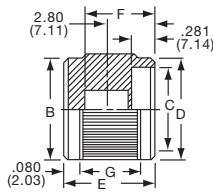

**KN SERIES**

KN501A1/4

NO. 6-32 SET SCREW 2 PLACES  
1/8" SHAFT=.126" (3.20)  
1/4" SHAFT=.251" (6.38)

ARROW INDICATOR

Tyco Straight Knurl with Arrowhead Indicator								
Electronics	Alcoswitch	Color	A	B	C	D	E	G
5-1437622-1	KN501A1/8	Natural	.500(12.7)	.445(11.3)	.374(9.50)	.445(11.3)	.625(15.9)	.512(13.0)
5-1437622-0	KN501A1/4	Natural	.500(12.7)	.445(11.3)	.374(9.50)	.445(11.3)	.625(15.9)	.512(13.0)
5-1437622-3	KN501B1/8	Black	.500(12.7)	.445(11.3)	.374(9.50)	.445(11.3)	.625(15.9)	.512(13.0)
5-1437622-2	KN501B1/4	Black	.500(12.7)	.445(11.3)	.374(9.50)	.445(11.3)	.625(15.9)	.512(13.0)
6-1437622-2	KN701A1/4	Natural	.750(19.1)	.695(17.7)	.590(15.0)	.695(17.7)	.625(15.9)	.512(13.0)
6-1437622-3	KN701B1/4	Black	.750(19.1)	.695(17.7)	.590(15.0)	.695(17.7)	.625(15.9)	.512(13.0)
<b>Two Toned</b>			<b>Body-Top</b>					
5-1437622-5	KN501BA1/8	Blk. - Ntl.	.500(12.7)	.445(11.3)	.374(9.50)	.445(11.3)	.625(15.9)	.512(13.0)
5-1437622-4	KN501BA1/4	Blk. - Ntl.	.500(12.7)	.445(11.3)	.374(9.50)	.445(11.3)	.625(15.9)	.512(13.0)
6-1437622-5	KN701BA1/8	Blk. - Ntl.	.750(19.1)	.695(17.7)	.590(15.0)	.695(17.7)	.625(15.9)	.512(13.0)
6-1437622-4	KN701BA1/4	Blk. - Ntl.	.750(19.1)	.695(17.7)	.590(15.0)	.695(17.7)	.625(15.9)	.512(13.0)