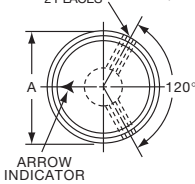

**KN SERIES**

KN501A1/4

NO. 6-32 SET SCREW 2 PLACES  
1/8" SHAFT=.126" (3.20)  
1/4" SHAFT=.251" (6.38)

ARROW INDICATOR

Tyco Straight Knurl with Arrowhead Indicator								
Electronics	Alcoswitch	Color	A	B	C	D	E	G
5-1437622-1	KN501A1/8	Natural	.500(12.7)	.445(11.3)	.374(9.50)	.445(11.3)	.625(15.9)	.512(13.0)
5-1437622-0	KN501A1/4	Natural	.500(12.7)	.445(11.3)	.374(9.50)	.445(11.3)	.625(15.9)	.512(13.0)
5-1437622-3	KN501B1/8	Black	.500(12.7)	.445(11.3)	.374(9.50)	.445(11.3)	.625(15.9)	.512(13.0)
5-1437622-2	KN501B1/4	Black	.500(12.7)	.445(11.3)	.374(9.50)	.445(11.3)	.625(15.9)	.512(13.0)
6-1437622-2	KN701A1/4	Natural	.750(19.1)	.695(17.7)	.590(15.0)	.695(17.7)	.625(15.9)	.512(13.0)
6-1437622-3	KN701B1/4	Black	.750(19.1)	.695(17.7)	.590(15.0)	.695(17.7)	.625(15.9)	.512(13.0)
<b>Two Toned</b>			<b>Body-Top</b>					
5-1437622-5	KN501BA1/8	Blk. - Ntl.	.500(12.7)	.445(11.3)	.374(9.50)	.445(11.3)	.625(15.9)	.512(13.0)
5-1437622-4	KN501BA1/4	Blk. - Ntl.	.500(12.7)	.445(11.3)	.374(9.50)	.445(11.3)	.625(15.9)	.512(13.0)
6-1437622-5	KN701BA1/8	Blk. - Ntl.	.750(19.1)	.695(17.7)	.590(15.0)	.695(17.7)	.625(15.9)	.512(13.0)
6-1437622-4	KN701BA1/4	Blk. - Ntl.	.750(19.1)	.695(17.7)	.590(15.0)	.695(17.7)	.625(15.9)	.512(13.0)