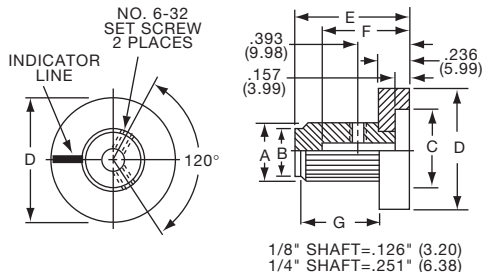

**KBS SERIES**

KBS500A101/4

Tyco		Control Knob with Straight Knurl and Skirt							
Electronics	Alcoswitch	Color	A	B	C	D	E	F	G
<b>With 0-9 Numerals (36°)</b>									
4-1437621-9	KBS500A101/8	Natural	.500(12.7)	.433(11.0)	.708(18.0)	1.00(25.4)	.950(24.1)	.826(21.0)	.655(16.7)
	KBS500A101/4	Natural	.500(12.7)	.433(11.0)	.708(18.0)	1.00(25.4)	.950(24.1)	.826(21.0)	.655(16.7)
5-1437621-3	KBS500B101/8	Black	.500(12.7)	.433(11.0)	.708(18.0)	1.00(25.4)	.950(24.1)	.826(21.0)	.655(16.7)
5-1437621-2	KBS500B101/4	Black	.500(12.7)	.433(11.0)	.708(18.0)	1.00(25.4)	.950(24.1)	.826(21.0)	.655(16.7)
<b>With Indicator Line</b>									
4-1437621-8	KBS500A1/8	Natural	.500(12.7)	.433(11.0)	.708(18.0)	1.00(25.4)	.950(24.1)	.826(21.0)	.655(16.7)
4-1437621-7	KBS500A1/4	Natural	.500(12.7)	.433(11.0)	.708(18.0)	1.00(25.4)	.950(24.1)	.826(21.0)	.655(16.7)
5-1437621-1	KBS500B1/8	Black	.500(12.7)	.433(11.0)	.708(18.0)	1.00(25.4)	.950(24.1)	.826(21.0)	.655(16.7)
5-1437621-0	KBS500B1/4	Black	.500(12.7)	.433(11.0)	.708(18.0)	1.00(25.4)	.950(24.1)	.826(21.0)	.655(16.7)