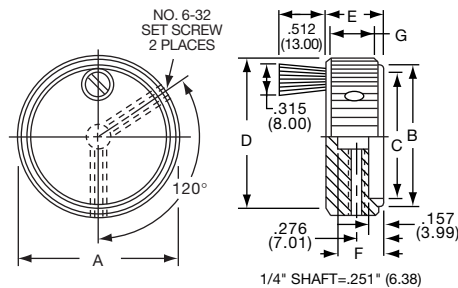

Straight Knurl with "Crank" Spinner									
Tyco Electronics	Alcoswitch	Color Body-Top/Spin	A	B	C	D	E	F	G
4-1437622-1	KN1755AS1/4	Natural	1.76(44.7)	1.56(39.5)	.138(35.0)	1.65(41.8)	.630(16.0)	.512(13.0)	.492(12.5)
	KN1755BS1/4	Black	1.76(44.7)	1.56(39.5)	.138(35.0)	1.65(41.8)	.630(16.0)	.512(13.0)	.492(12.5)
3-1437622-9	KN1755ABS1/4	Ntl.-Blk./Blk.	1.76(44.7)	1.56(39.5)	1.38(35.0)	1.65(41.8)	.630(16.0)	.512(13.0)	.492(12.5)
4-1437622-0	KN1755BAS1/4	Blk.-Ntl. Blk.	1.76(44.7)	1.56(39.5)	1.38(35.0)	1.65(41.8)	.630(16.0)	.512(13.0)	.492(12.5)