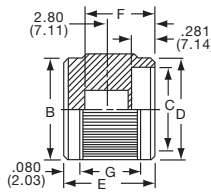

**KN SERIES**

KN501A1/4

NO. 6-32 SET SCREW 2 PLACES  
1/8" SHAFT=.126" (3.20)  
1/4" SHAFT=.251" (6.38)

Tyco Straight Knurl with Arrowhead Indicator								
Electronics	Alcoswitch	Color	A	B	C	D	E	G
5-1437622-1	KN501A1/8	Natural	.500(12.7)	.445(11.3)	.374(9.50)	.445(11.3)	.625(15.9)	.512(13.0)
5-1437622-0	KN501A1/4	Natural	.500(12.7)	.445(11.3)	.374(9.50)	.445(11.3)	.625(15.9)	.512(13.0)
5-1437622-3	KN501B1/8	Black	.500(12.7)	.445(11.3)	.374(9.50)	.445(11.3)	.625(15.9)	.512(13.0)
5-1437622-2	KN501B1/4	Black	.500(12.7)	.445(11.3)	.374(9.50)	.445(11.3)	.625(15.9)	.512(13.0)
6-1437622-2	KN701A1/4	Natural	.750(19.1)	.695(17.7)	.590(15.0)	.695(17.7)	.625(15.9)	.512(13.0)
6-1437622-3	KN701B1/4	Black	.750(19.1)	.695(17.7)	.590(15.0)	.695(17.7)	.625(15.9)	.512(13.0)
<b>Two Toned</b>			<b>Body-Top</b>					
5-1437622-5	KN501BA1/8	Blk. - Ntl.	.500(12.7)	.445(11.3)	.374(9.50)	.445(11.3)	.625(15.9)	.512(13.0)
5-1437622-4	KN501BA1/4	Blk. - Ntl.	.500(12.7)	.445(11.3)	.374(9.50)	.445(11.3)	.625(15.9)	.512(13.0)
6-1437622-5	KN701BA1/8	Blk. - Ntl.	.750(19.1)	.695(17.7)	.590(15.0)	.695(17.7)	.625(15.9)	.512(13.0)
6-1437622-4	KN701BA1/4	Blk. - Ntl.	.750(19.1)	.695(17.7)	.590(15.0)	.695(17.7)	.625(15.9)	.512(13.0)