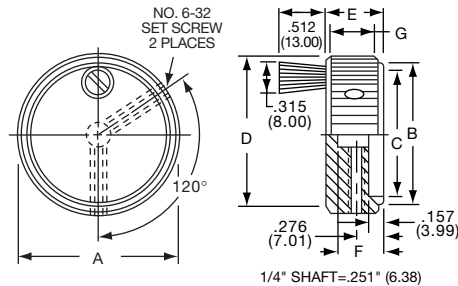

Straight Knurl with "Crank" Spinner									
Tyco Electronics	Alcoswitch	Color Body-Top/Spin	A	B	C	D	E	F	G
4-1437622-1	KN1755AS1/4	Natural	1.76(44.7)	1.56(39.5)	.138(35.0)	1.65(41.8)	.630(16.0)	.512(13.0)	.492(12.5)
4-1437622-1	KN1755BS1/4	Black	1.76(44.7)	1.56(39.5)	.138(35.0)	1.65(41.8)	.630(16.0)	.512(13.0)	.492(12.5)
3-1437622-9	KN1755ABS1/4	Ntl.-Blk./Blk.	1.76(44.7)	1.56(39.5)	1.38(35.0)	1.65(41.8)	.630(16.0)	.512(13.0)	.492(12.5)
4-1437622-0	KN1755BAS1/4	Blk.-Ntl. Blk.	1.76(44.7)	1.56(39.5)	1.38(35.0)	1.65(41.8)	.630(16.0)	.512(13.0)	.492(12.5)