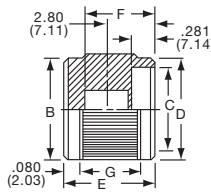

KN SERIES

KN501A1/4

NO. 6-32 SET SCREW 2 PLACES
1/8" SHAFT=.126" (3.20)
1/4" SHAFT=.251" (6.38)

Tyco Straight Knurl with Arrowhead Indicator								
Electronics	Alcoswitch	Color	A	B	C	D	E	G
5-1437622-1	KN501A1/8	Natural	.500(12.7)	.445(11.3)	.374(9.50)	.445(11.3)	.625(15.9)	.512(13.0)
5-1437622-0	KN501A1/4	Natural	.500(12.7)	.445(11.3)	.374(9.50)	.445(11.3)	.625(15.9)	.512(13.0)
5-1437622-3	KN501B1/8	Black	.500(12.7)	.445(11.3)	.374(9.50)	.445(11.3)	.625(15.9)	.512(13.0)
5-1437622-2	KN501B1/4	Black	.500(12.7)	.445(11.3)	.374(9.50)	.445(11.3)	.625(15.9)	.512(13.0)
6-1437622-2	KN701A1/4	Natural	.750(19.1)	.695(17.7)	.590(15.0)	.695(17.7)	.625(15.9)	.512(13.0)
6-1437622-3	KN701B1/4	Black	.750(19.1)	.695(17.7)	.590(15.0)	.695(17.7)	.625(15.9)	.512(13.0)
Two Toned			Body-Top					
5-1437622-5	KN501BA1/8	Blk. - Ntl.	.500(12.7)	.445(11.3)	.374(9.50)	.445(11.3)	.625(15.9)	.512(13.0)
5-1437622-4	KN501BA1/4	Blk. - Ntl.	.500(12.7)	.445(11.3)	.374(9.50)	.445(11.3)	.625(15.9)	.512(13.0)
6-1437622-5	KN701BA1/8	Blk. - Ntl.	.750(19.1)	.695(17.7)	.590(15.0)	.695(17.7)	.625(15.9)	.512(13.0)
6-1437622-4	KN701BA1/4	Blk. - Ntl.	.750(19.1)	.695(17.7)	.590(15.0)	.695(17.7)	.625(15.9)	.512(13.0)