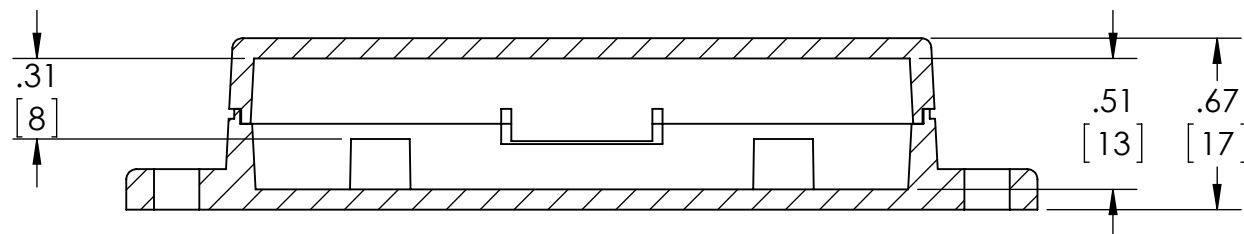

PART NAME

SNAP UTILITY BOX

PART No.

CU-18423-B CU-18423-W

REVISION DATE

10-7-14

HOLES ACCEPT M2.6 x 6mm LG. SELF-TAPPING SCREWS FOR PCB MOUNTING

SECTION A-A

MATERIAL:
ABS UL94-HB

COLOR:
BLACK OR WHITE

DIMENSIONS IN INCH[MM]

DRAWING FOR REFERENCE

Компания «ЭлектроПласт» предлагает заключение долгосрочных отношений при поставках импортных электронных компонентов на взаимовыгодных условиях!