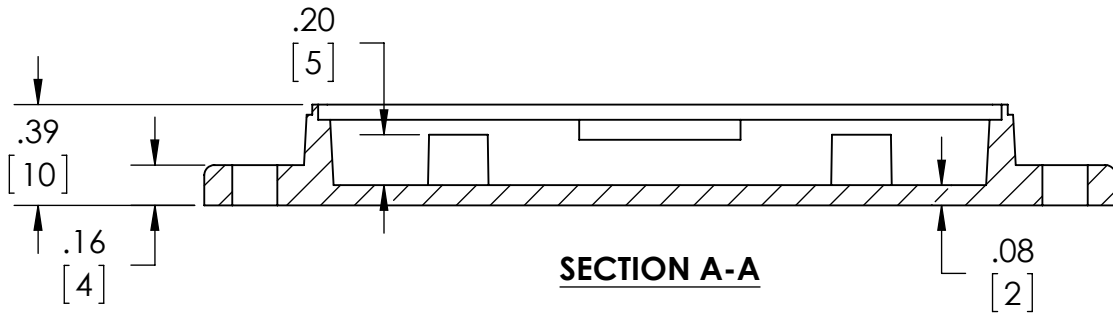

PART NAME

SNAP UTILITY BOX

PART No.

CU-18423-B CU-18423-W

REVISION DATE

10-7-14

HOLES ACCEPT M2.6 x 6mm LG. SELF-TAPPING SCREWS FOR PCB MOUNTING

SECTION A-A

MATERIAL:
ABS UL94-HB

COLOR:
BLACK OR WHITE

DIMENSIONS IN INCH[MM]

DRAWING FOR REFERENCE

Компания «ЭлектроПласт» предлагает заключение долгосрочных отношений при поставках импортных электронных компонентов на взаимовыгодных условиях!