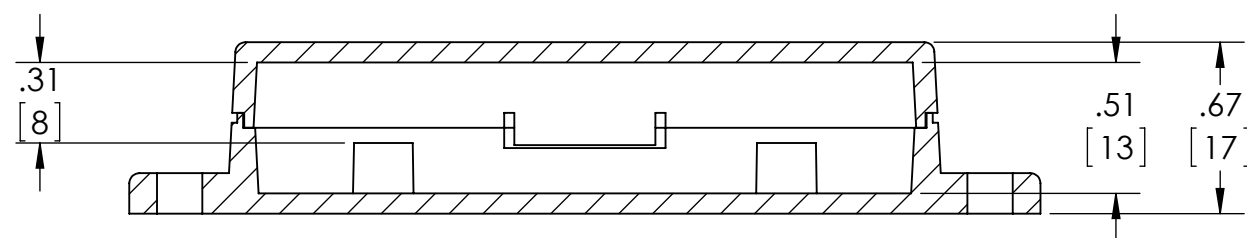

# SNAP UTILITY BOX

PART No.

CU-18423-B CU-18423-W

REVISION DATE

10-7-14

Holes accept M2.6 x 6mm LG. SELF-TAPPING SCREWS FOR PCB MOUNTING

SECTION A-A

MATERIAL:  
ABS UL94-HB

COLOR:  
BLACK OR WHITE

DIMENSIONS IN INCH[MM]

DRAWING FOR REFERENCE

Компания «ЭлектроПласт» предлагает заключение долгосрочных отношений при поставках импортных электронных компонентов на взаимовыгодных условиях!