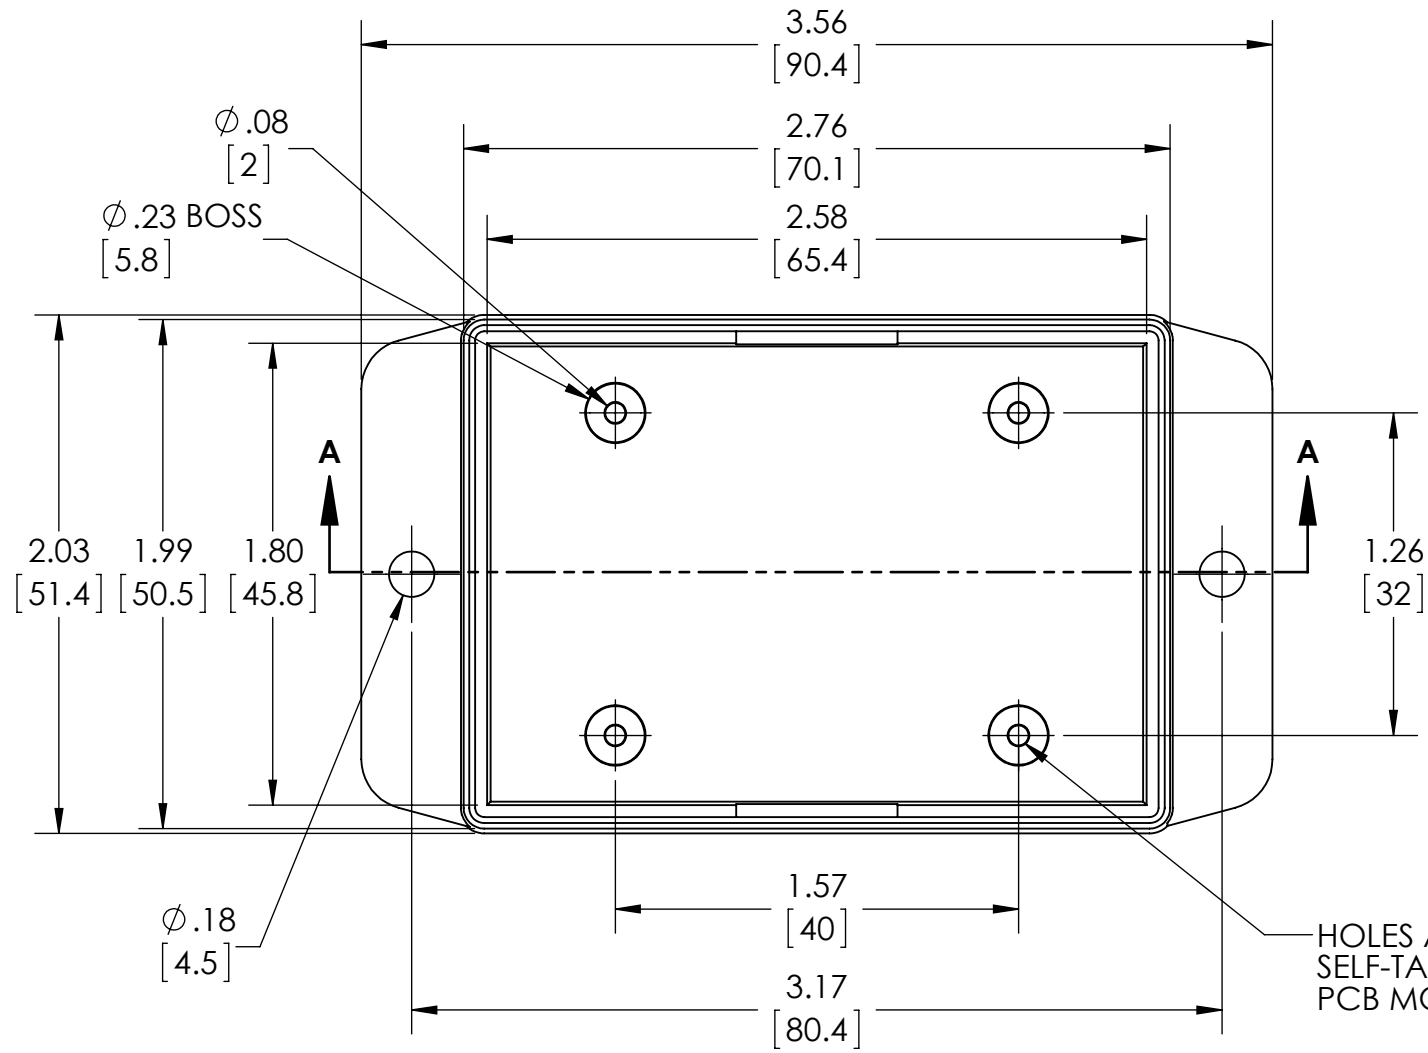

PART NAME

SNAP UTILITY BOX

PART No.

CU-18423-B CU-18423-W

REVISION DATE

10-7-14

HOLES ACCEPT M2.6 x 6mm LG. SELF-TAPPING SCREWS FOR PCB MOUNTING

SECTION A-A

MATERIAL:
ABS UL94-HB

COLOR:
BLACK OR WHITE

DIMENSIONS IN INCH[MM]

DRAWING FOR REFERENCE

Компания «ЭлектроПласт» предлагает заключение долгосрочных отношений при поставках импортных электронных компонентов на взаимовыгодных условиях!