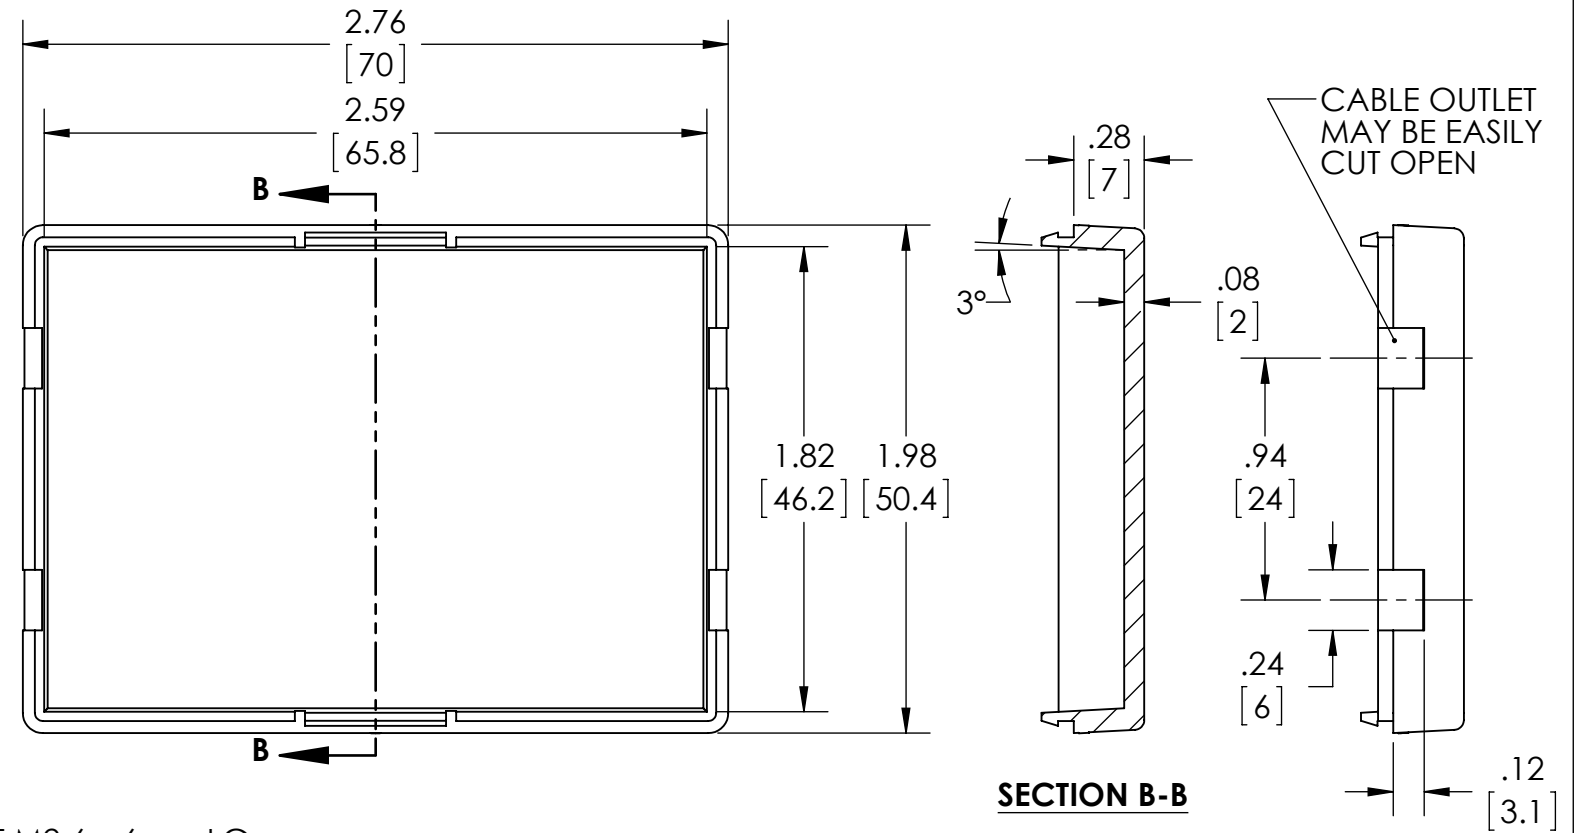

PART NAME

SNAP UTILITY BOX

PART No.

CU-18423-B CU-18423-W

REVISION DATE

10-7-14

HOLES ACCEPT M2.6 x 6mm LG. SELF-TAPPING SCREWS FOR PCB MOUNTING

SECTION A-A

MATERIAL:
ABS UL94-HB

COLOR:
BLACK OR WHITE

DIMENSIONS IN INCH[MM]

DRAWING FOR REFERENCE

Компания «ЭлектроПласт» предлагает заключение долгосрочных отношений при поставках импортных электронных компонентов на взаимовыгодных условиях!