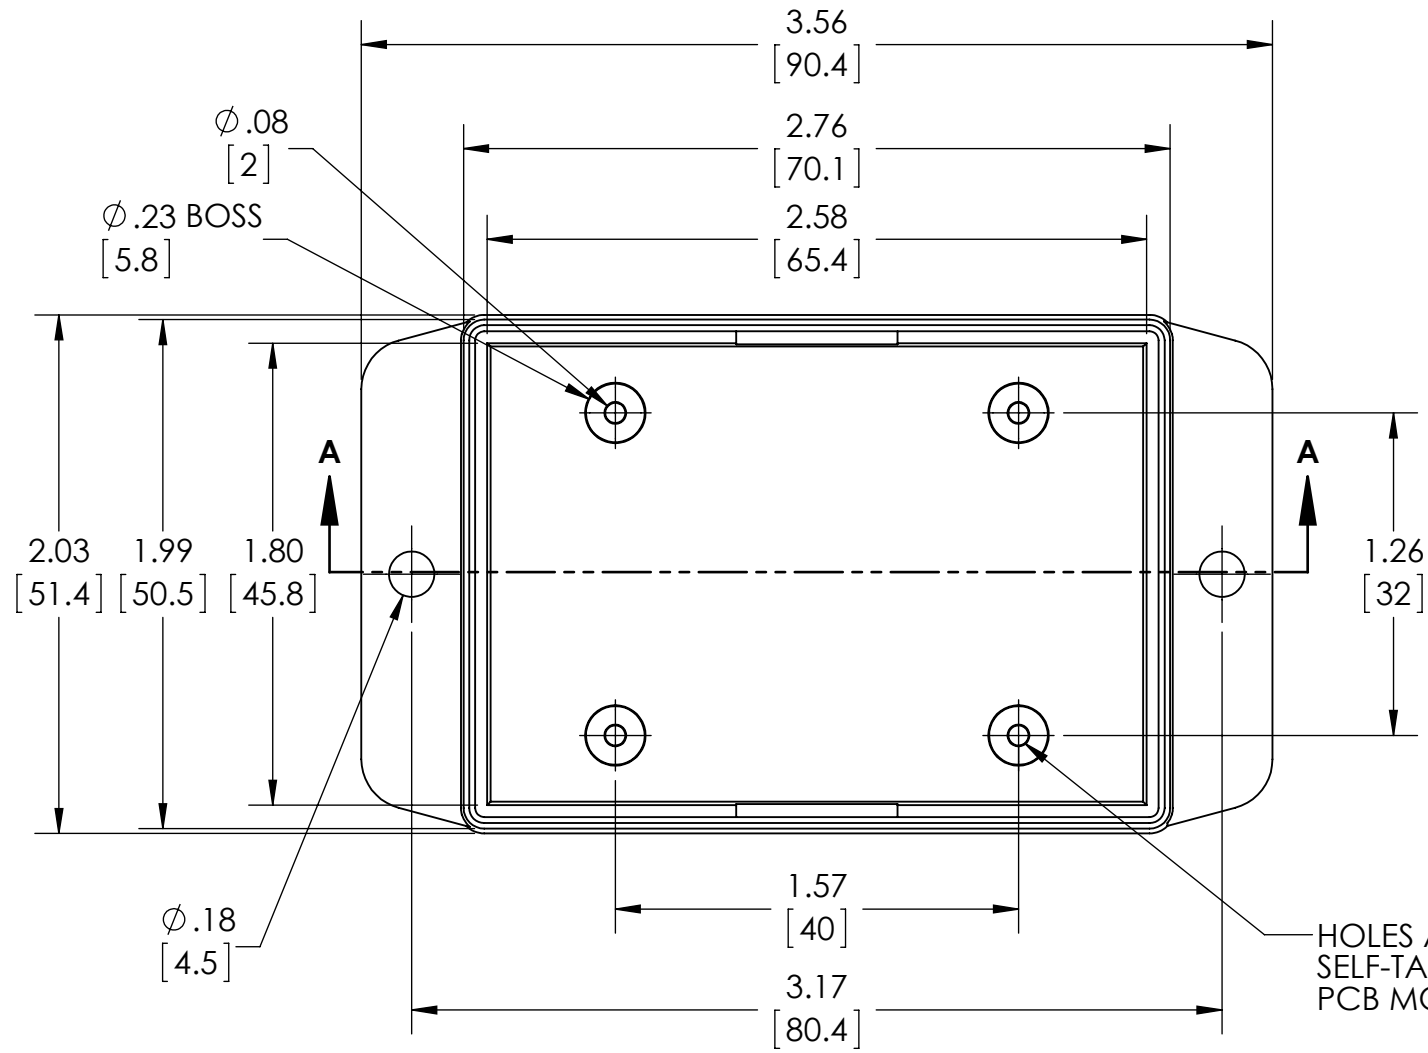

PART NAME

# SNAP UTILITY BOX

PART No.

CU-18423-B CU-18423-W

REVISION DATE

10-7-14

Holes accept M2.6 x 6mm LG. SELF-TAPPING SCREWS FOR PCB MOUNTING

SECTION A-A

MATERIAL:  
ABS UL94-HB

COLOR:  
BLACK OR WHITE

DIMENSIONS IN INCH[MM]

DRAWING FOR REFERENCE

Компания «ЭлектроПласт» предлагает заключение долгосрочных отношений при поставках импортных электронных компонентов на взаимовыгодных условиях!