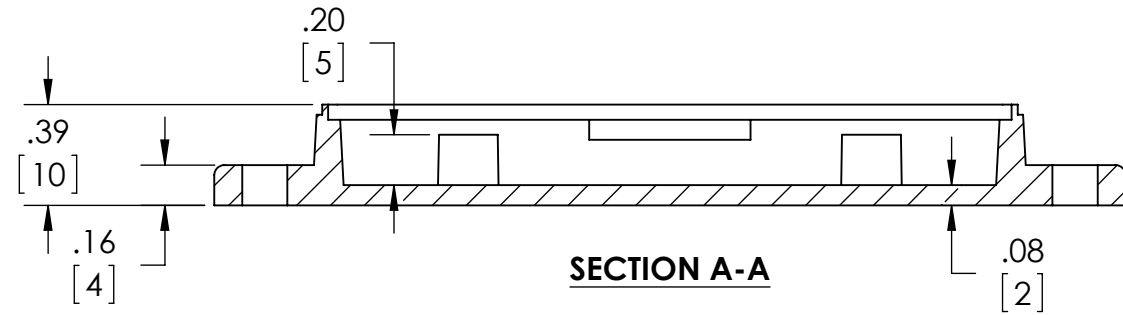

# SNAP UTILITY BOX

PART No.

CU-18423-B CU-18423-W

REVISION DATE

10-7-14

Holes accept M2.6 x 6mm LG. SELF-TAPPING SCREWS FOR PCB MOUNTING

SECTION A-A

MATERIAL:  
ABS UL94-HB

COLOR:  
BLACK OR WHITE

DIMENSIONS IN INCH[MM]

DRAWING FOR REFERENCE

Компания «ЭлектроПласт» предлагает заключение долгосрочных отношений при поставках импортных электронных компонентов на взаимовыгодных условиях!