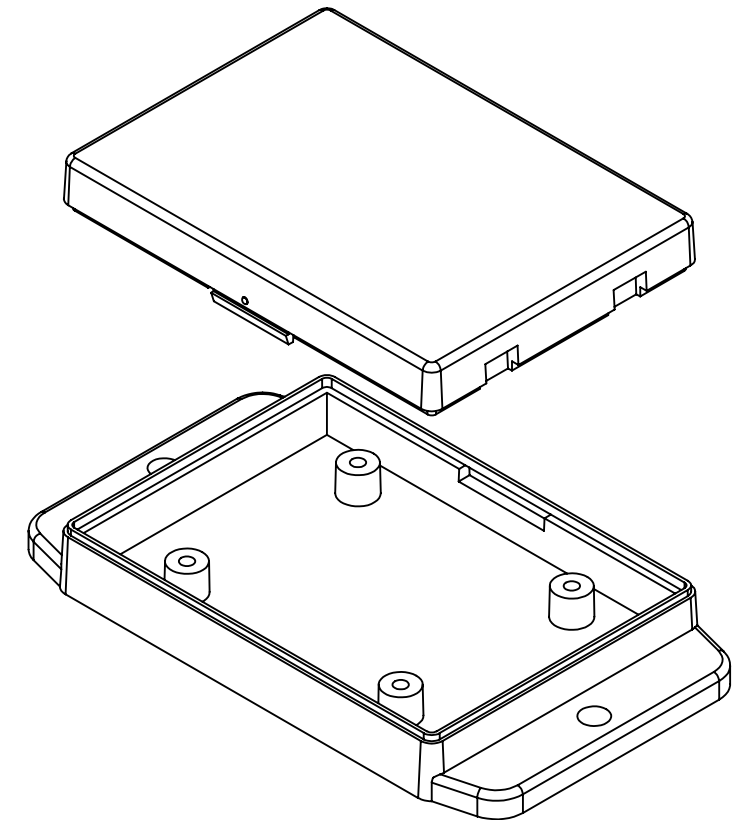

PART NAME

SNAP UTILITY BOX

PART No.

CU-18423-B CU-18423-W

REVISION DATE

10-7-14

HOLES ACCEPT M2.6 x 6mm LG. SELF-TAPPING SCREWS FOR PCB MOUNTING

SECTION A-A

MATERIAL:
ABS UL94-HB

COLOR:
BLACK OR WHITE

DIMENSIONS IN INCH[MM]

DRAWING FOR REFERENCE

Компания «ЭлектроПласт» предлагает заключение долгосрочных отношений при поставках импортных электронных компонентов на взаимовыгодных условиях!