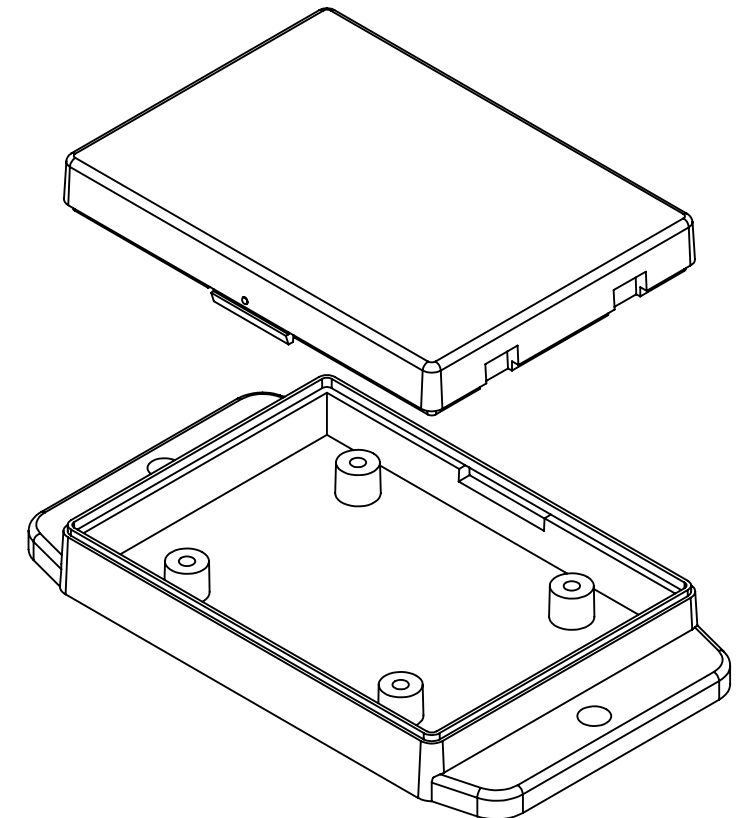

# SNAP UTILITY BOX

PART No.

CU-18423-B CU-18423-W

REVISION DATE

10-7-14

Holes accept M2.6 x 6mm LG. SELF-TAPPING SCREWS FOR PCB MOUNTING

SECTION A-A

MATERIAL:  
ABS UL94-HB

COLOR:  
BLACK OR WHITE

DIMENSIONS IN INCH[MM]

DRAWING FOR REFERENCE

Компания «ЭлектроПласт» предлагает заключение долгосрочных отношений при поставках импортных электронных компонентов на взаимовыгодных условиях!