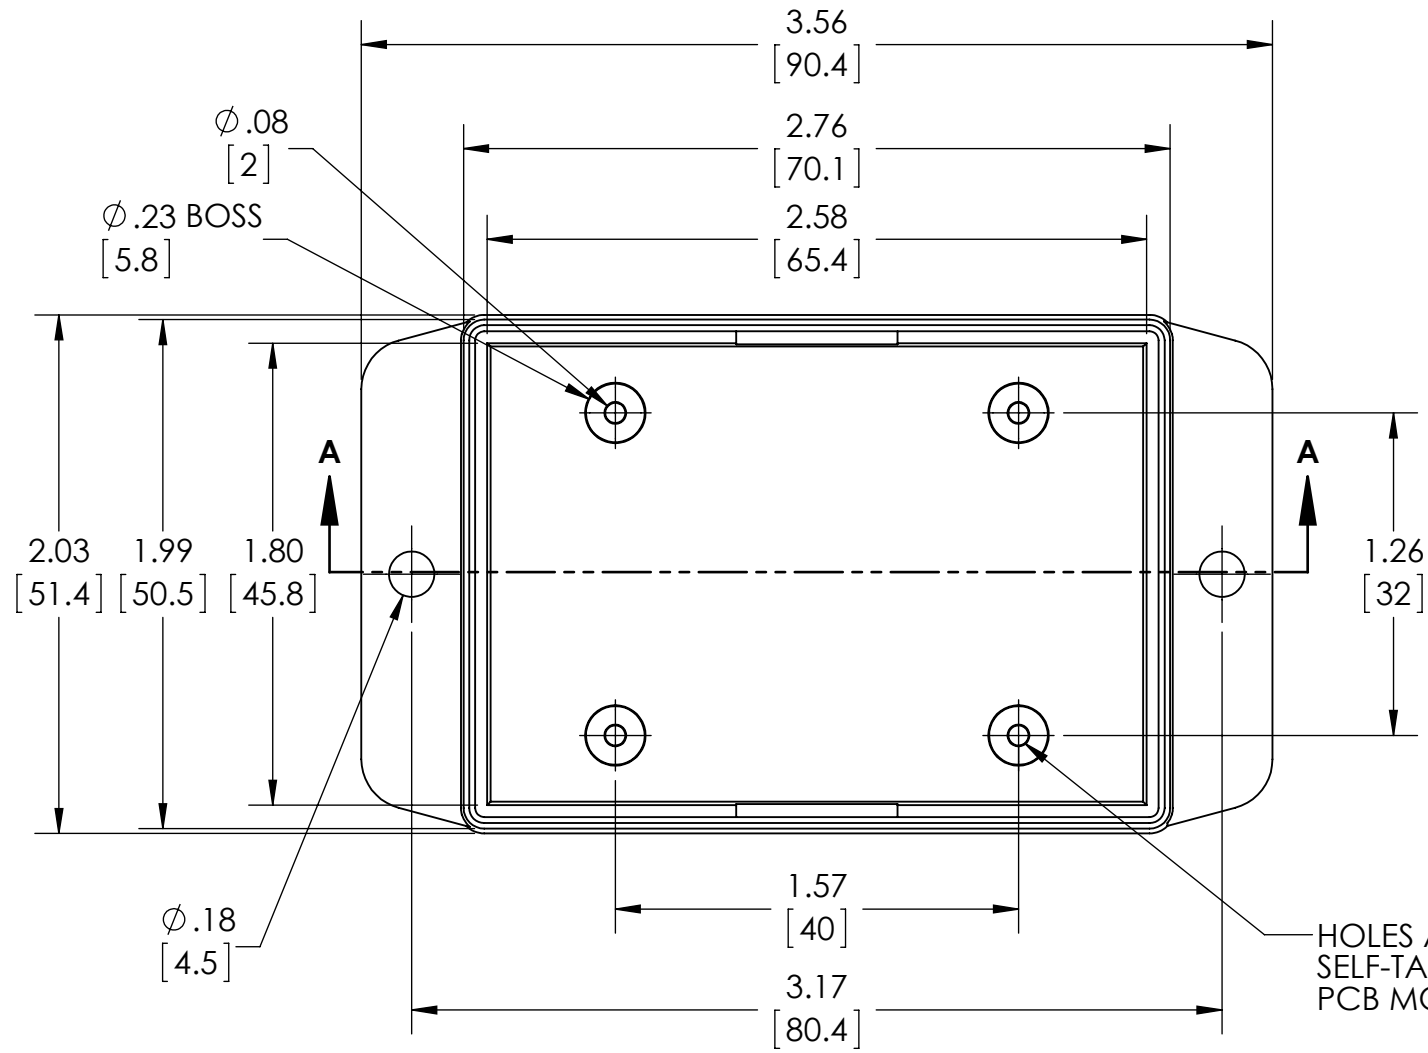

PART NAME

SNAP UTILITY BOX

PART No.

CU-18423-B CU-18423-W

REVISION DATE

10-7-14

Holes accept M2.6 x 6mm LG. SELF-TAPPING SCREWS FOR PCB MOUNTING

SECTION A-A

MATERIAL:
ABS UL94-HB

COLOR:
BLACK OR WHITE

DIMENSIONS IN INCH[MM]

DRAWING FOR REFERENCE

Компания «ЭлектроПласт» предлагает заключение долгосрочных отношений при поставках импортных электронных компонентов на взаимовыгодных условиях!