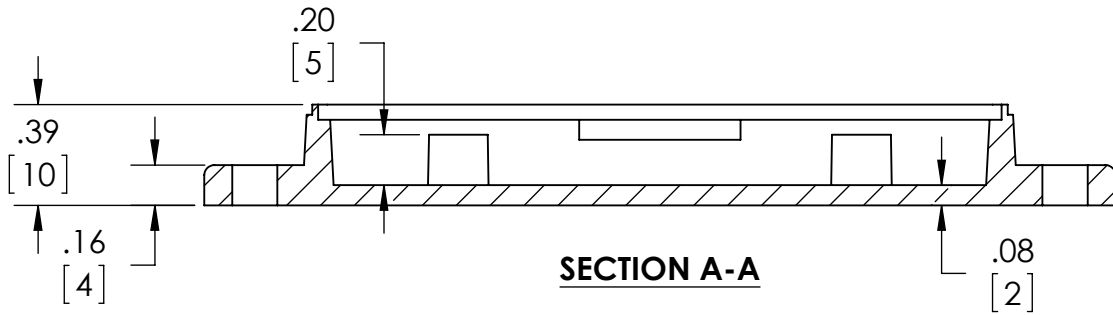

PART NAME

SNAP UTILITY BOX

PART No.

CU-18423-B CU-18423-W

REVISION DATE

10-7-14

Holes accept M2.6 x 6mm LG. SELF-TAPPING SCREWS FOR PCB MOUNTING

SECTION A-A

MATERIAL:
ABS UL94-HB

COLOR:
BLACK OR WHITE

DIMENSIONS IN INCH[MM]

DRAWING FOR REFERENCE

Компания «ЭлектроПласт» предлагает заключение долгосрочных отношений при поставках импортных электронных компонентов на взаимовыгодных условиях!