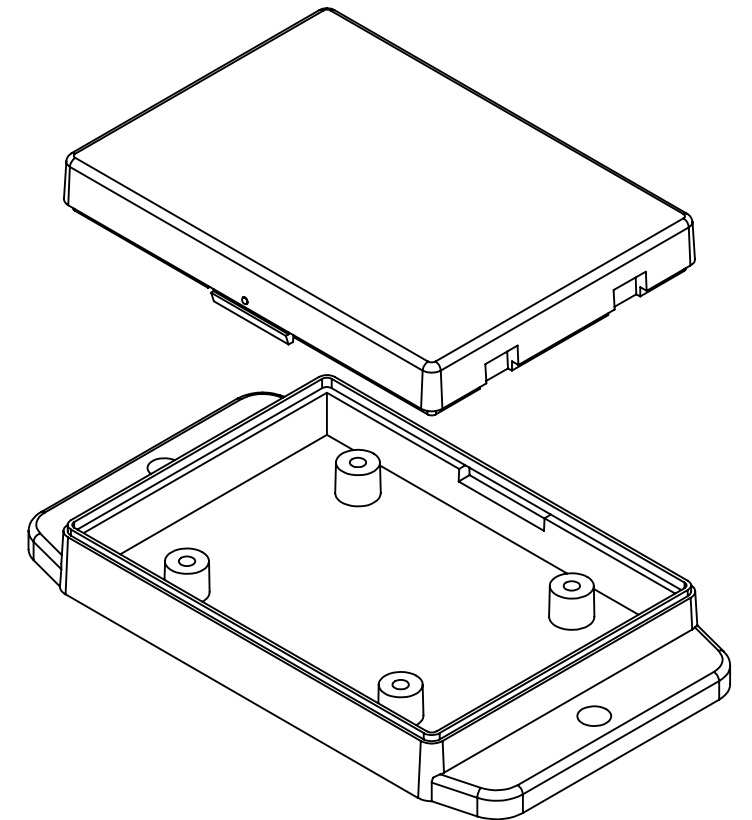

PART NAME

SNAP UTILITY BOX

PART No.

CU-18423-B CU-18423-W

REVISION DATE

10-7-14

Holes accept M2.6 x 6mm LG. SELF-TAPPING SCREWS FOR PCB MOUNTING

SECTION A-A

MATERIAL:
ABS UL94-HB

COLOR:
BLACK OR WHITE

DIMENSIONS IN INCH[MM]

DRAWING FOR REFERENCE

Компания «ЭлектроПласт» предлагает заключение долгосрочных отношений при поставках импортных электронных компонентов на взаимовыгодных условиях!