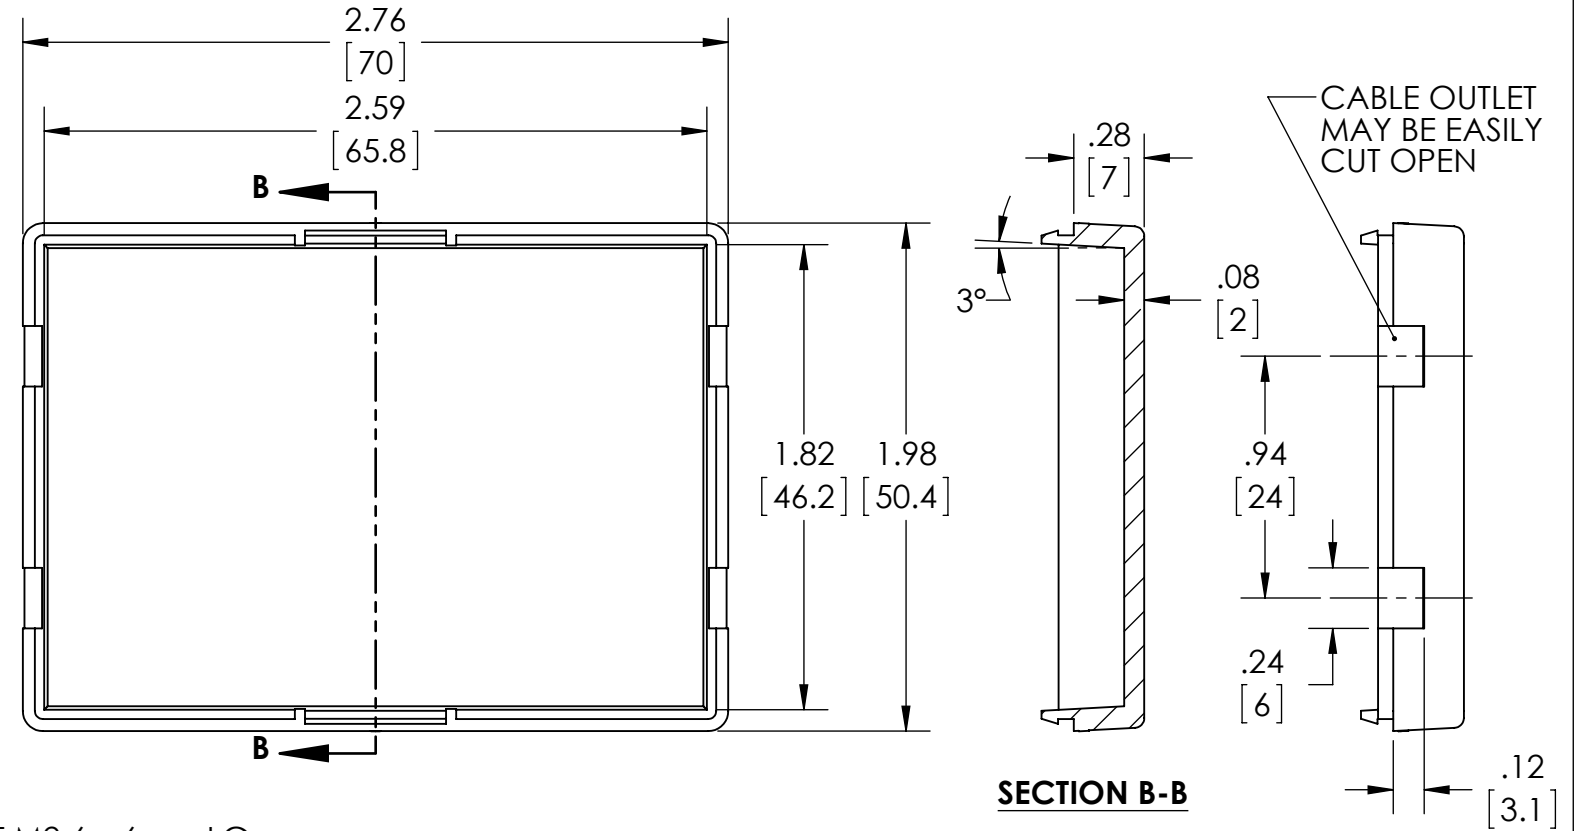

PART NAME

SNAP UTILITY BOX

PART No.

CU-18423-B CU-18423-W

REVISION DATE

10-7-14

Holes accept M2.6 x 6mm LG. SELF-TAPPING SCREWS FOR PCB MOUNTING

SECTION A-A

MATERIAL:
ABS UL94-HB

COLOR:
BLACK OR WHITE

DIMENSIONS IN INCH[MM]

DRAWING FOR REFERENCE

Компания «ЭлектроПласт» предлагает заключение долгосрочных отношений при поставках импортных электронных компонентов на взаимовыгодных условиях!