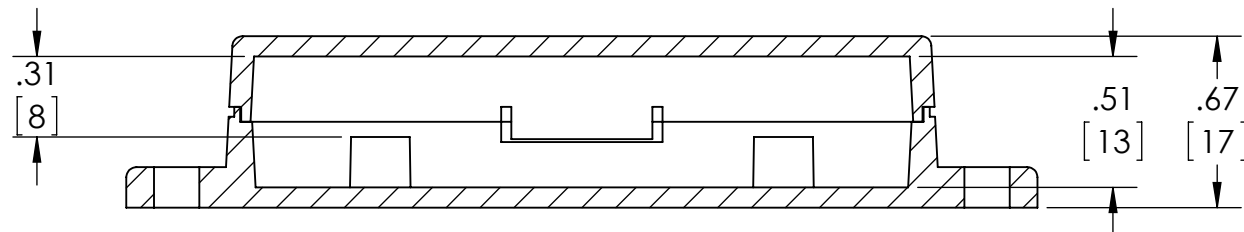

PART NAME

SNAP UTILITY BOX

PART No.

CU-18423-B CU-18423-W

REVISION DATE

10-7-14

Holes accept M2.6 x 6mm LG. SELF-TAPPING SCREWS FOR PCB MOUNTING

SECTION A-A

MATERIAL:
ABS UL94-HB

COLOR:
BLACK OR WHITE

DIMENSIONS IN INCH[MM]

DRAWING FOR REFERENCE

Компания «ЭлектроПласт» предлагает заключение долгосрочных отношений при поставках импортных электронных компонентов на взаимовыгодных условиях!