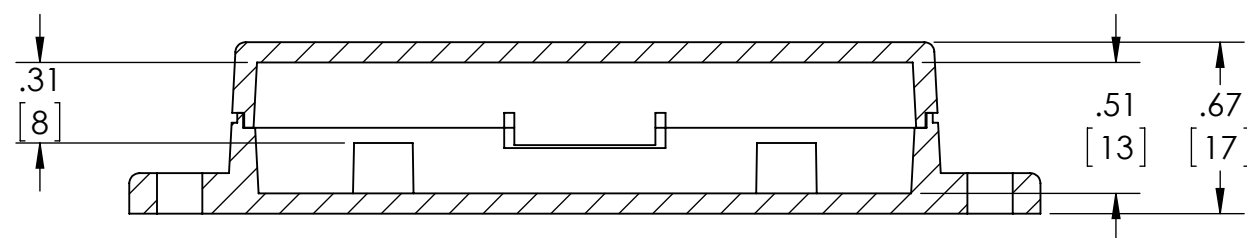

PART NAME

SNAP UTILITY BOX

PART No.

CU-18423-B CU-18423-W

REVISION DATE

10-7-14

Holes accept M2.6 x 6mm LG. SELF-TAPPING SCREWS FOR PCB MOUNTING

SECTION A-A

MATERIAL:
ABS UL94-HB

COLOR:
BLACK OR WHITE

DIMENSIONS IN INCH[MM]

DRAWING FOR REFERENCE

Компания «ЭлектроПласт» предлагает заключение долгосрочных отношений при поставках импортных электронных компонентов на взаимовыгодных условиях!