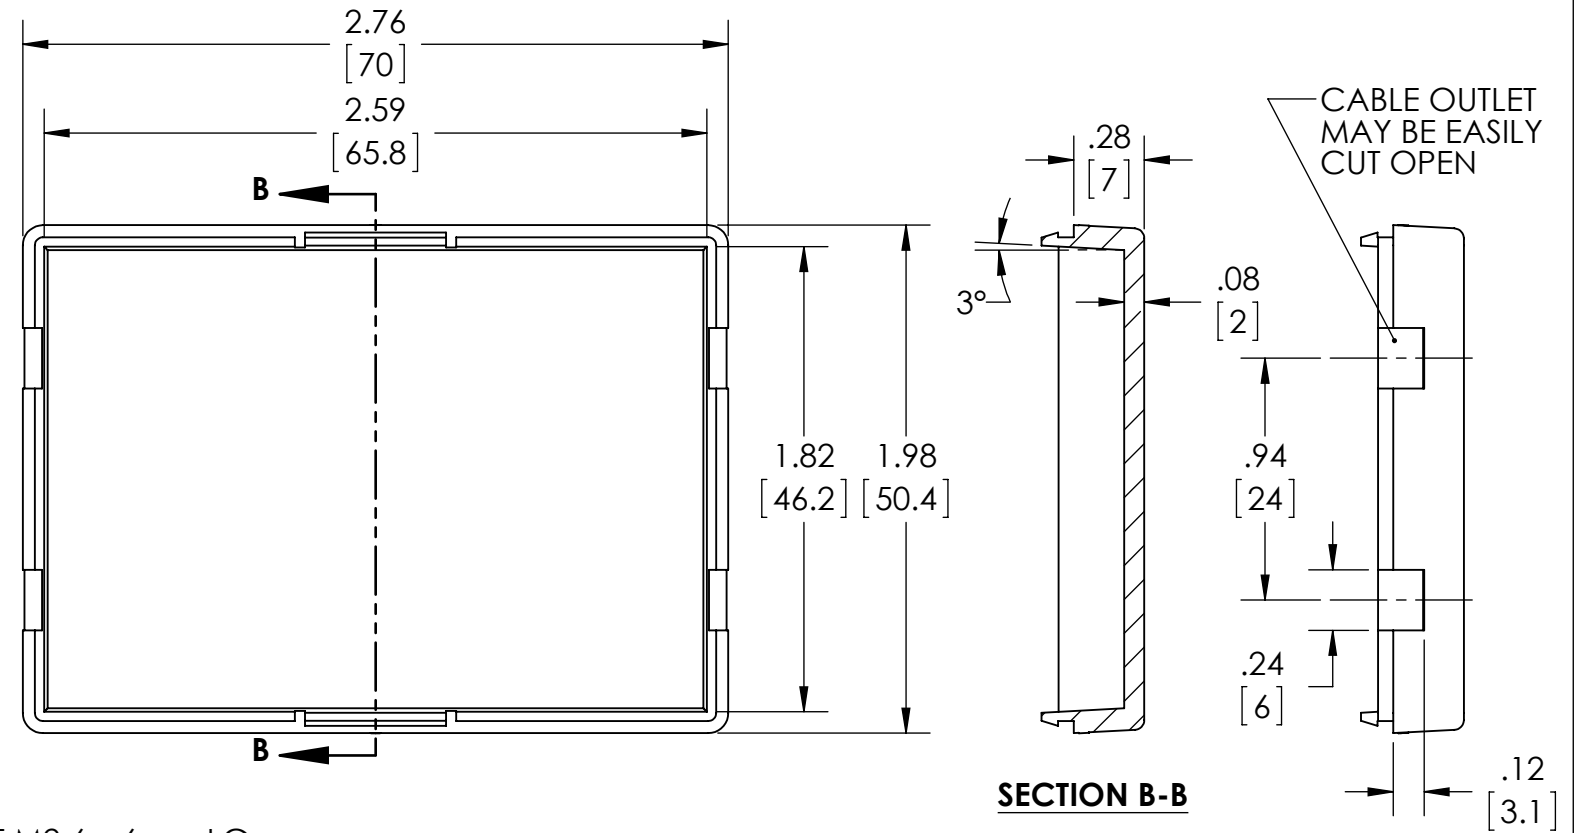

PART NAME

SNAP UTILITY BOX

PART No.

CU-18423-B CU-18423-W

REVISION DATE

10-7-14

Holes accept M2.6 x 6mm LG. SELF-TAPPING SCREWS FOR PCB MOUNTING

SECTION A-A

MATERIAL:
ABS UL94-HB

COLOR:
BLACK OR WHITE

DIMENSIONS IN INCH[MM]

DRAWING FOR REFERENCE

Компания «ЭлектроПласт» предлагает заключение долгосрочных отношений при поставках импортных электронных компонентов на взаимовыгодных условиях!