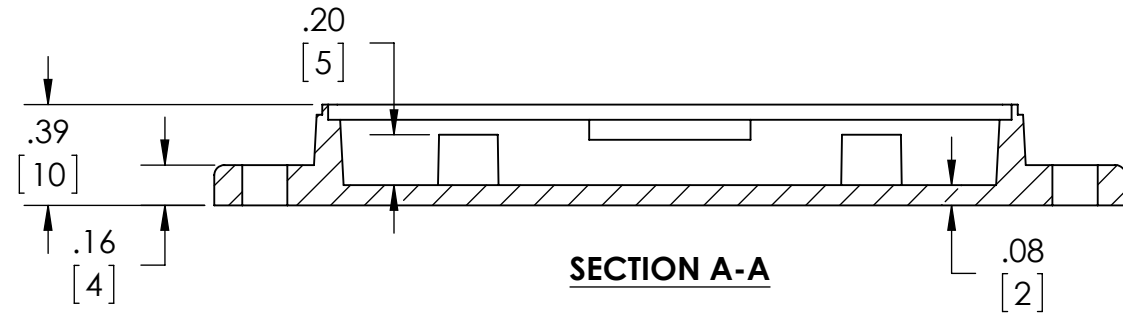

PART NAME

SNAP UTILITY BOX

PART No.

CU-18423-B CU-18423-W

REVISION DATE

10-7-14

Holes accept M2.6 x 6mm LG. SELF-TAPPING SCREWS FOR PCB MOUNTING

SECTION A-A

MATERIAL:
ABS UL94-HB

COLOR:
BLACK OR WHITE

DIMENSIONS IN INCH[MM]

DRAWING FOR REFERENCE

Компания «ЭлектроПласт» предлагает заключение долгосрочных отношений при поставках импортных электронных компонентов на взаимовыгодных условиях!