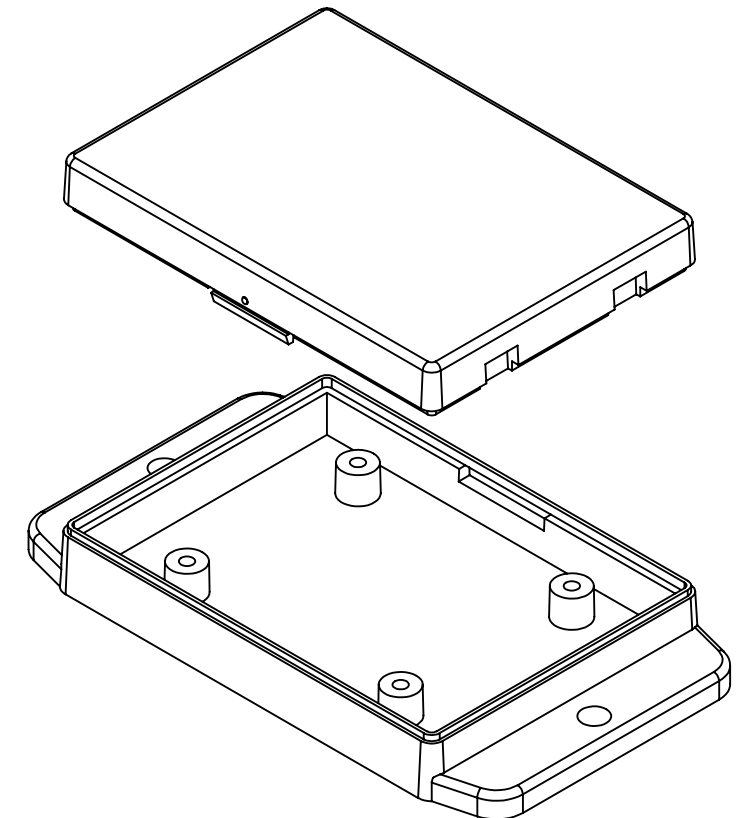

PART NAME

SNAP UTILITY BOX

PART No.

CU-18423-B CU-18423-W

REVISION DATE

10-7-14

Holes accept M2.6 x 6mm LG. SELF-TAPPING SCREWS FOR PCB MOUNTING

SECTION A-A

MATERIAL:
ABS UL94-HB

COLOR:
BLACK OR WHITE

DIMENSIONS IN INCH[MM]

DRAWING FOR REFERENCE

Компания «ЭлектроПласт» предлагает заключение долгосрочных отношений при поставках импортных электронных компонентов на взаимовыгодных условиях!