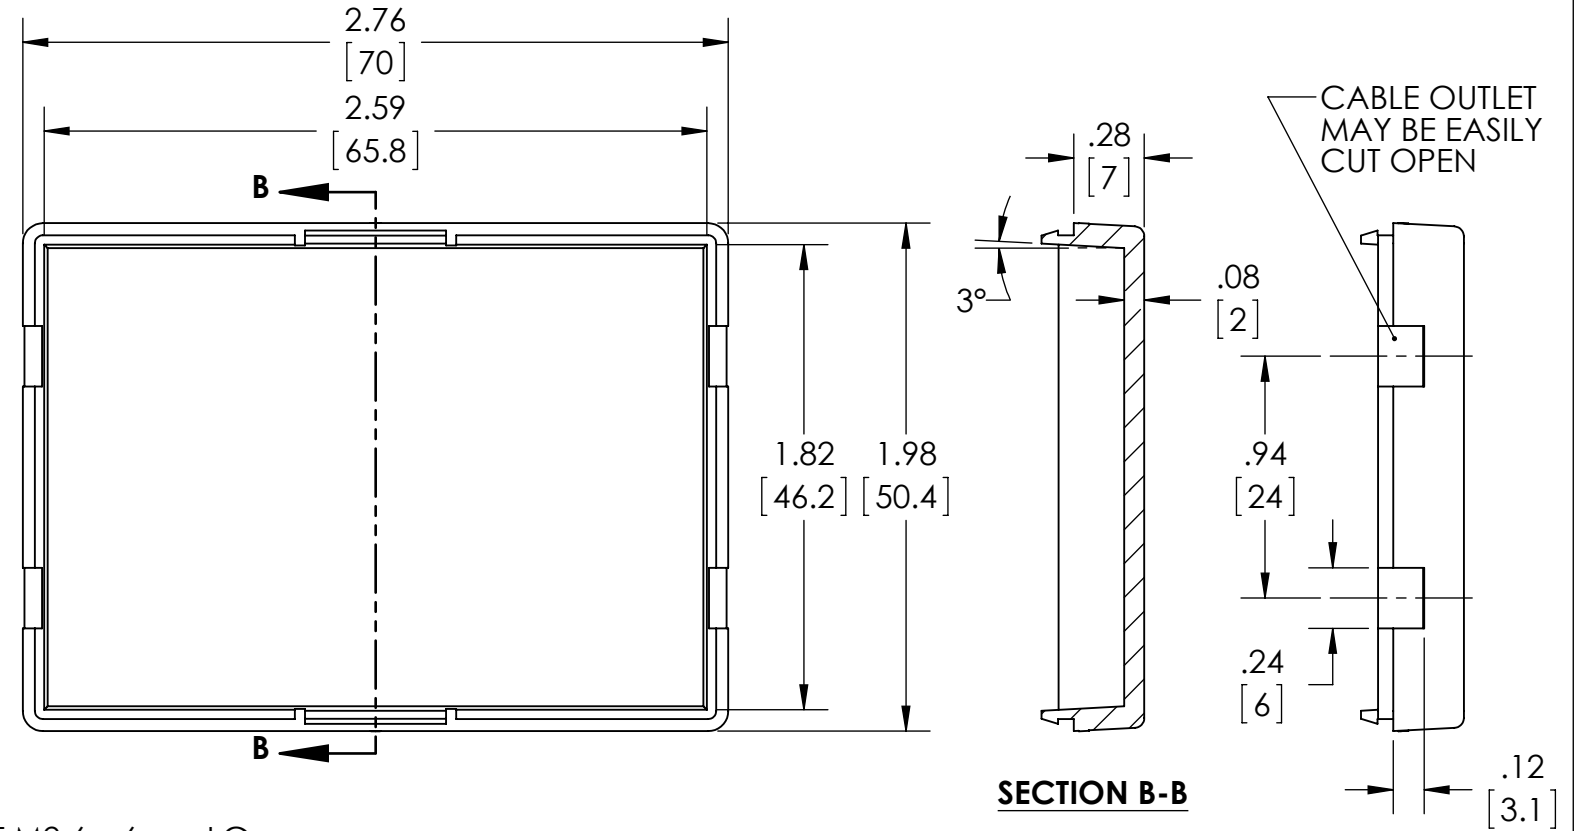

PART NAME

SNAP UTILITY BOX

PART No.

CU-18423-B CU-18423-W

REVISION DATE

10-7-14

Holes accept M2.6 x 6mm LG. SELF-TAPPING SCREWS FOR PCB MOUNTING

SECTION A-A

MATERIAL:
ABS UL94-HB

COLOR:
BLACK OR WHITE

DIMENSIONS IN INCH[MM]

DRAWING FOR REFERENCE

Компания «ЭлектроПласт» предлагает заключение долгосрочных отношений при поставках импортных электронных компонентов на взаимовыгодных условиях!