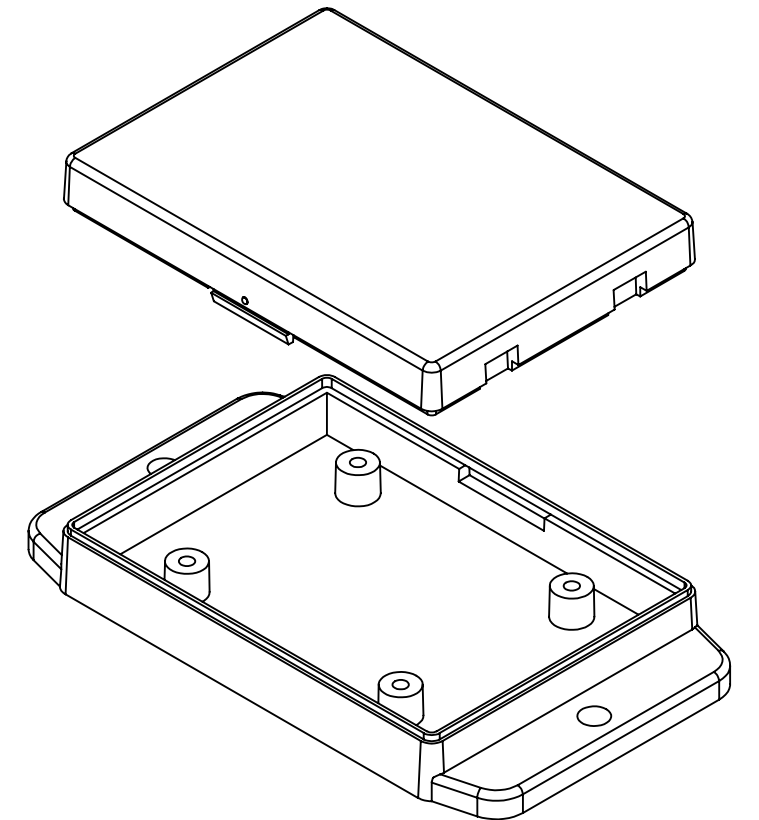

PART NAME

SNAP UTILITY BOX

PART No.

CU-18423-B CU-18423-W

REVISION DATE

10-7-14

Holes accept M2.6 x 6mm LG. SELF-TAPPING SCREWS FOR PCB MOUNTING

SECTION A-A

MATERIAL:
ABS UL94-HB

COLOR:
BLACK OR WHITE

DIMENSIONS IN INCH[MM]

DRAWING FOR REFERENCE

Компания «ЭлектроПласт» предлагает заключение долгосрочных отношений при поставках импортных электронных компонентов на взаимовыгодных условиях!