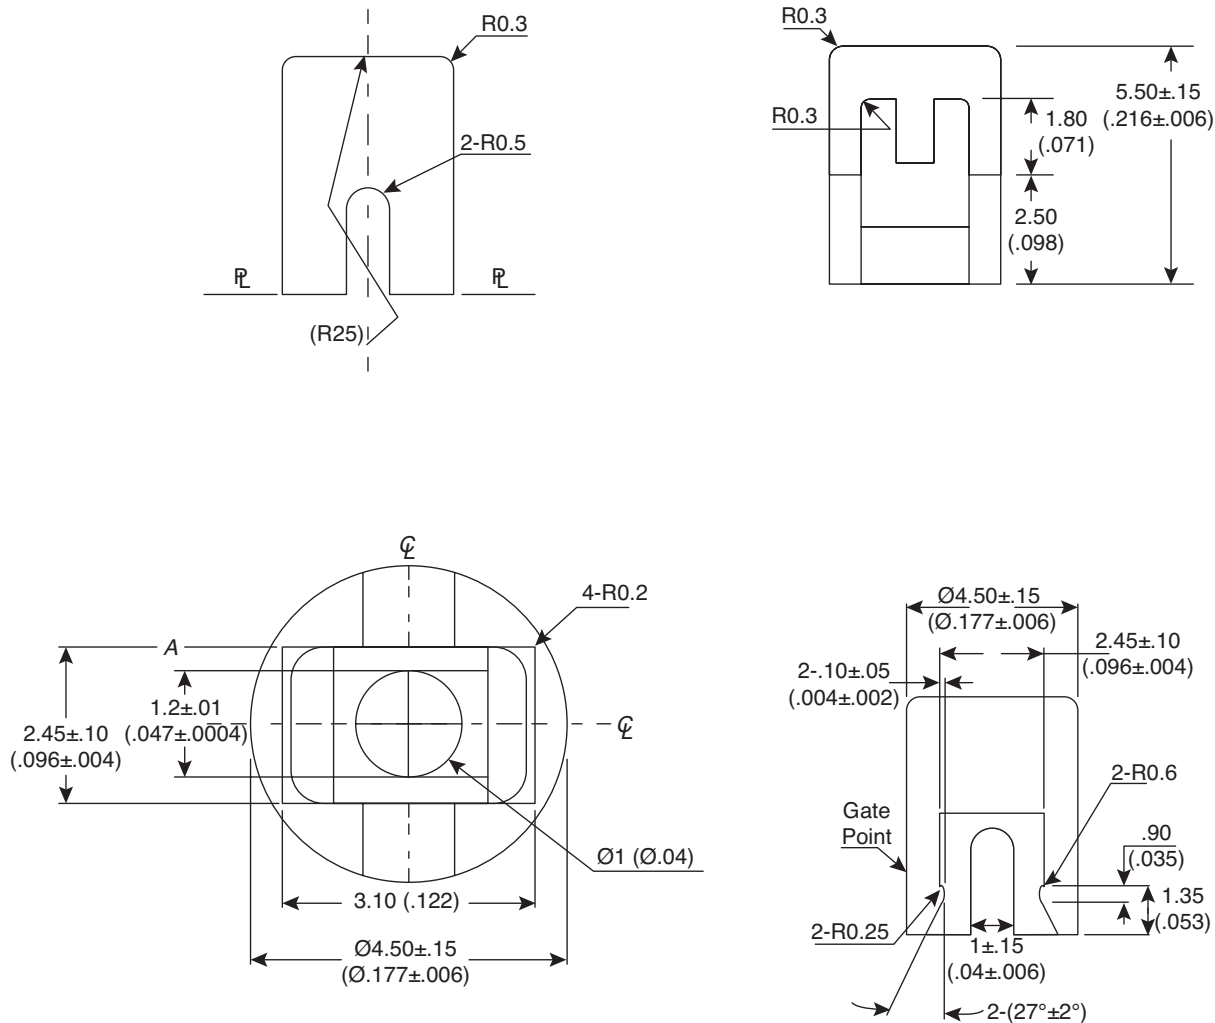

Dimensions: mm (in.)

Note:

- RoHS compliant
- General Tolerance: $\pm .05$ mm

Materials:

- Body: ABS
- Color: blue(101-0206-EV), green(101-0205-EV), black(101-0200-EV), ivory(101-0209-EV), red(101-0202-EV), yellow(101-0204-EV)

Tactile Switch Caps, Round

101-0200-EV, 101-0202-EV, 101-0204-EV,
101-0205-EV, 101-0206-EV, 101-0209-EV

Компания «ЭлектроПласт» предлагает заключение долгосрочных отношений при поставках импортных электронных компонентов на взаимовыгодных условиях!