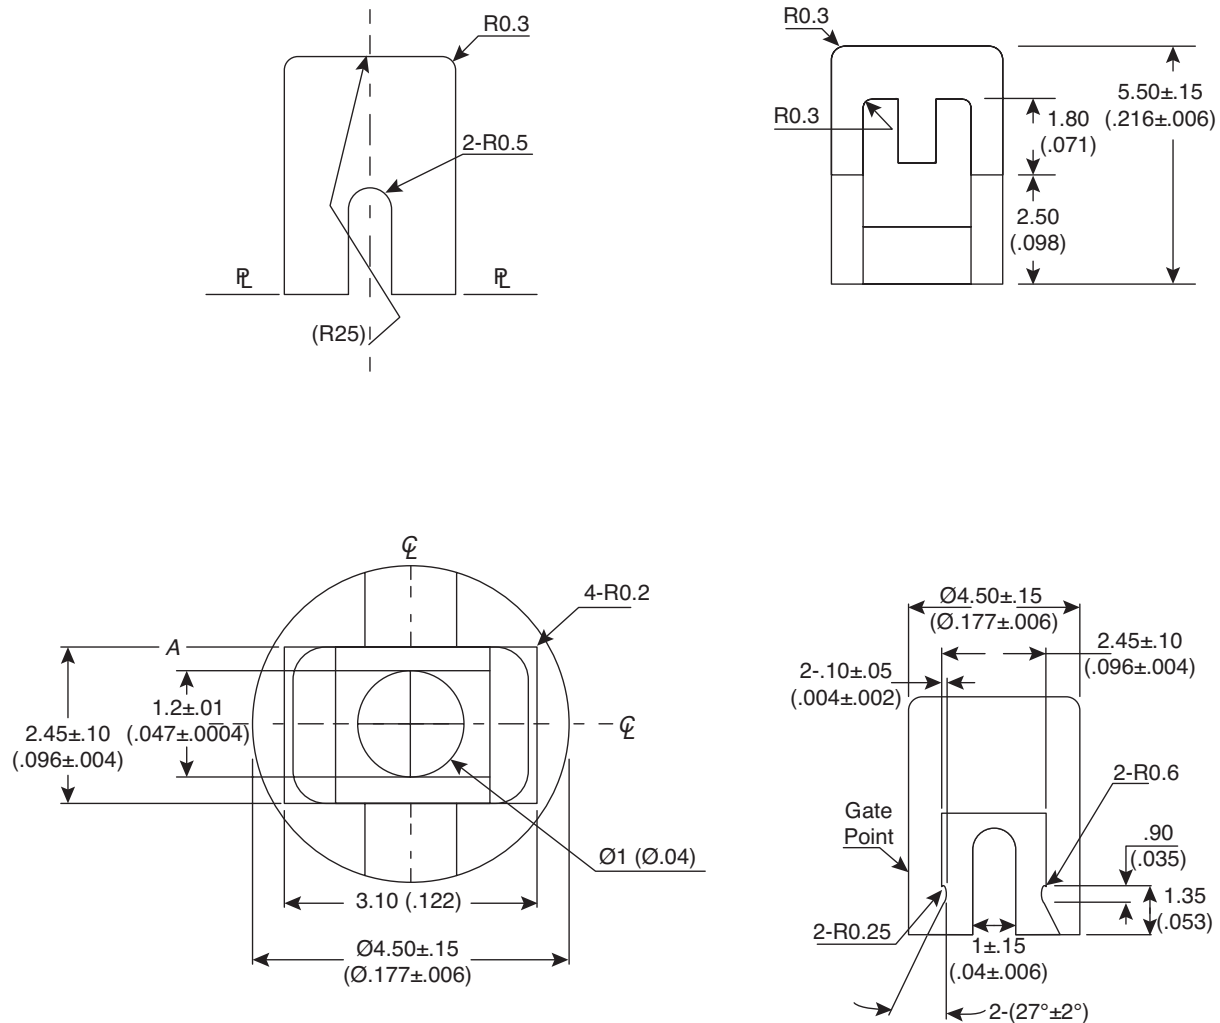

Dimensions: mm (in.)

Note:

- RoHS compliant
- General Tolerance: $\pm .05$ mm

Materials:

- Body: ABS
- Color: blue(101-0206-EV), green(101-0205-EV), black(101-0200-EV), ivory(101-0209-EV), red(101-0202-EV), yellow(101-0204-EV)

Tactile Switch Caps, Round

101-0200-EV, 101-0202-EV, 101-0204-EV,
101-0205-EV, 101-0206-EV, 101-0209-EV

Компания «ЭлектроПласт» предлагает заключение долгосрочных отношений при поставках импортных электронных компонентов на взаимовыгодных условиях!