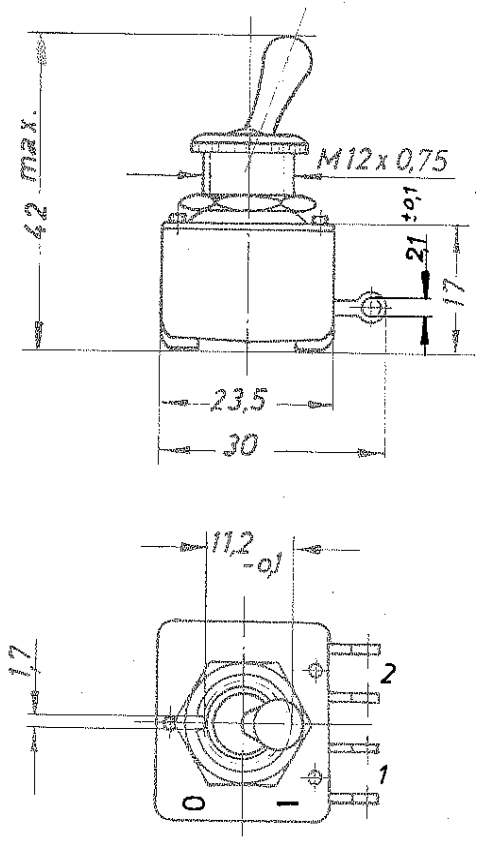

Alle Zeichnungen gelten die Bestimmungen über den Schutz für Urhgb.

Aufschrift:
 132.0601
 2A 250V
 Firmenzeichen

Ausschalter 2-polig

		Fremdabgleich an see				
		±0,5				
		1963	Tag	Name		
		Beorb	6.5.	Ki		
		Gep.	6.71.63	Kot. /		
		Norm				
		Einbausshalter			G	Maßstab
					S	1:1
a	MP49	3.5.72	J. & J. Marquardt		0132.0601	
Änderung		Tag	Name			
			Rietheim über Tüfingen			