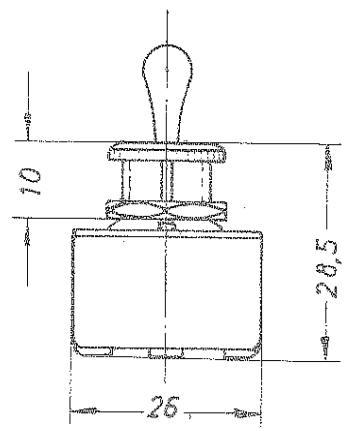

Alle Zeichnungen gelten die Bestimmungen über den Schutz für Urhgb.

Aufschrift:
 132.0601
 2A 250V
 Firmenzeichen

Ausschalter 2-polig

		Fremdabgleich an see				
		±0,5				
		1963	Tag	Name		
		Beorb	6.5.	Ki		
		Gep.	6.71.63	Kot. /		
		Norm				
		Einbausshalter			G	Maßstab
					S	1:1
a	MP49	3.5.72	J. & J. Marquardt		0132.0601	
Änderung		Tag	Name			
			Rietheim über Tüfingen			