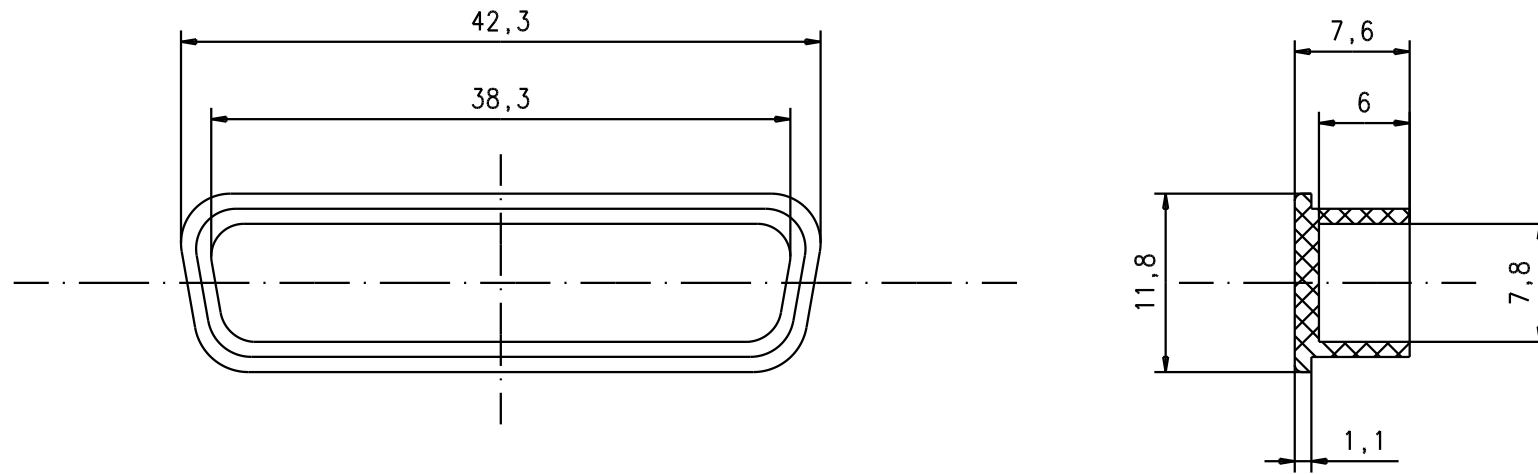

1 2 3 4 5 6

A

B

C

D

				Dat.	Name	 All Dim. in mm Orig. Size DIN A 4	25 Poles Female Plastic dust caps UL94V.0. flame retardant grey	Moßstab/ Scale
			Detail.	01-07-04	T.R.			2:1
			Insp.					
			Stand.					
32123	01-07-04	T.R.	HARTING EURL F-95972 Paris				TB 09670250713	Blatt/ Page
Mod.	Dat.	Name						Sub.