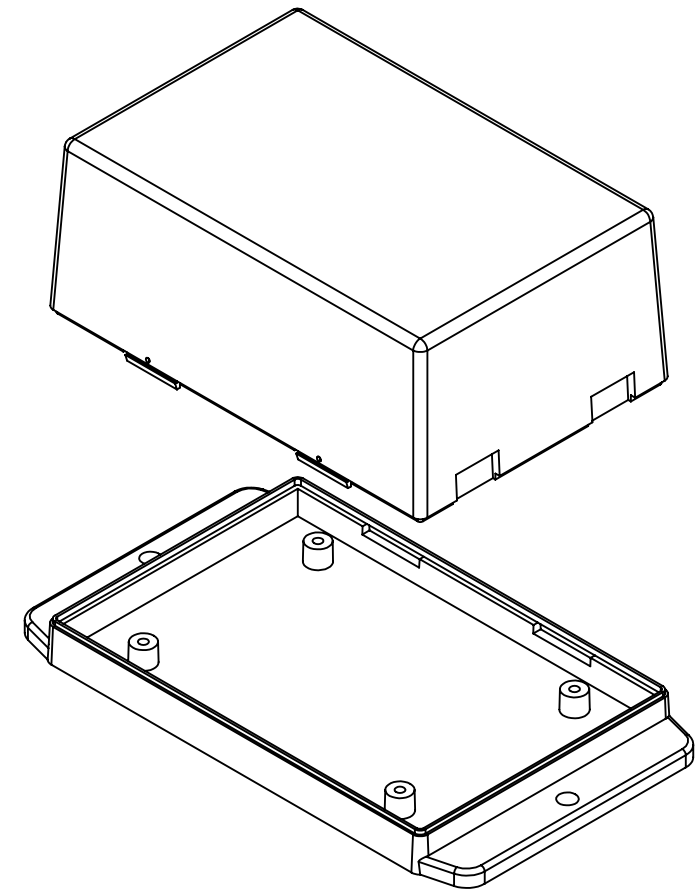

# SNAP UTILITY BOX

PART No.

CU-18429-B CU-18429-W

REVISION DATE

10-7-14

HOLES ACCEPT M2.6 x 6mm LG. SELF-TAPPING SCREWS FOR PCB MOUNTING

SECTION A-A

MATERIAL:  
ABS UL94-HB

COLOR:  
BLACK OR WHITE

DIMENSIONS IN INCH[MM]

DRAWING FOR REFERENCE

Компания «ЭлектроПласт» предлагает заключение долгосрочных отношений при поставках импортных электронных компонентов на взаимовыгодных условиях!