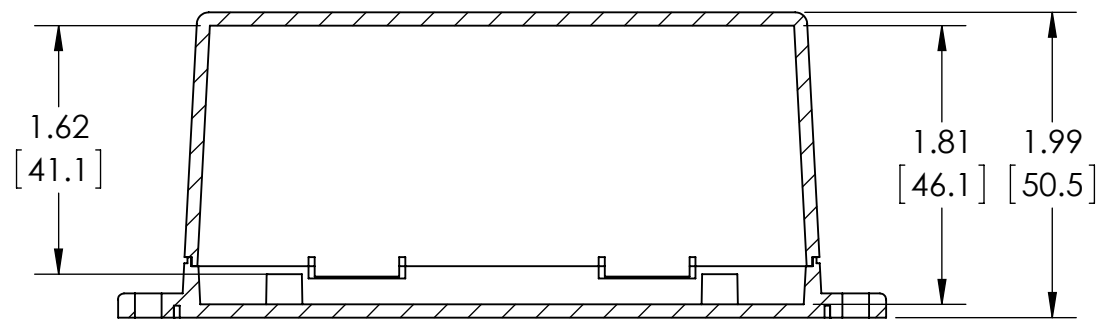

# SNAP UTILITY BOX

PART No.

CU-18429-B CU-18429-W

REVISION DATE

10-7-14

HOLES ACCEPT M2.6 x 6mm LG. SELF-TAPPING SCREWS FOR PCB MOUNTING

SECTION A-A

MATERIAL:  
ABS UL94-HB

COLOR:  
BLACK OR WHITE

DIMENSIONS IN INCH[MM]

DRAWING FOR REFERENCE

Компания «ЭлектроПласт» предлагает заключение долгосрочных отношений при поставках импортных электронных компонентов на взаимовыгодных условиях!