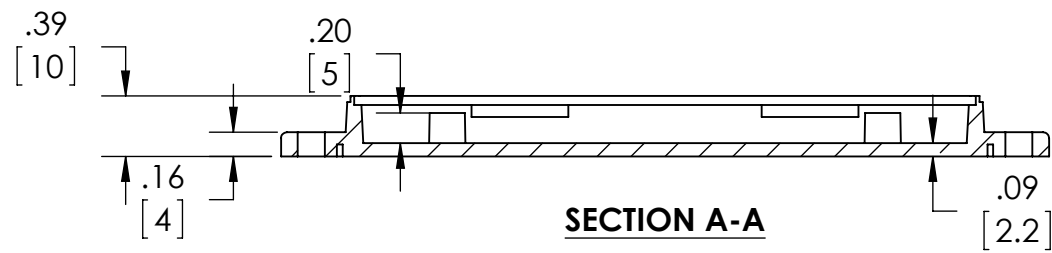

# SNAP UTILITY BOX

PART No.

CU-18429-B CU-18429-W

REVISION DATE

10-7-14

HOLES ACCEPT M2.6 x 6mm LG. SELF-TAPPING SCREWS FOR PCB MOUNTING

SECTION A-A

MATERIAL:  
ABS UL94-HB

COLOR:  
BLACK OR WHITE

DIMENSIONS IN INCH[MM]

DRAWING FOR REFERENCE

Компания «ЭлектроПласт» предлагает заключение долгосрочных отношений при поставках импортных электронных компонентов на взаимовыгодных условиях!