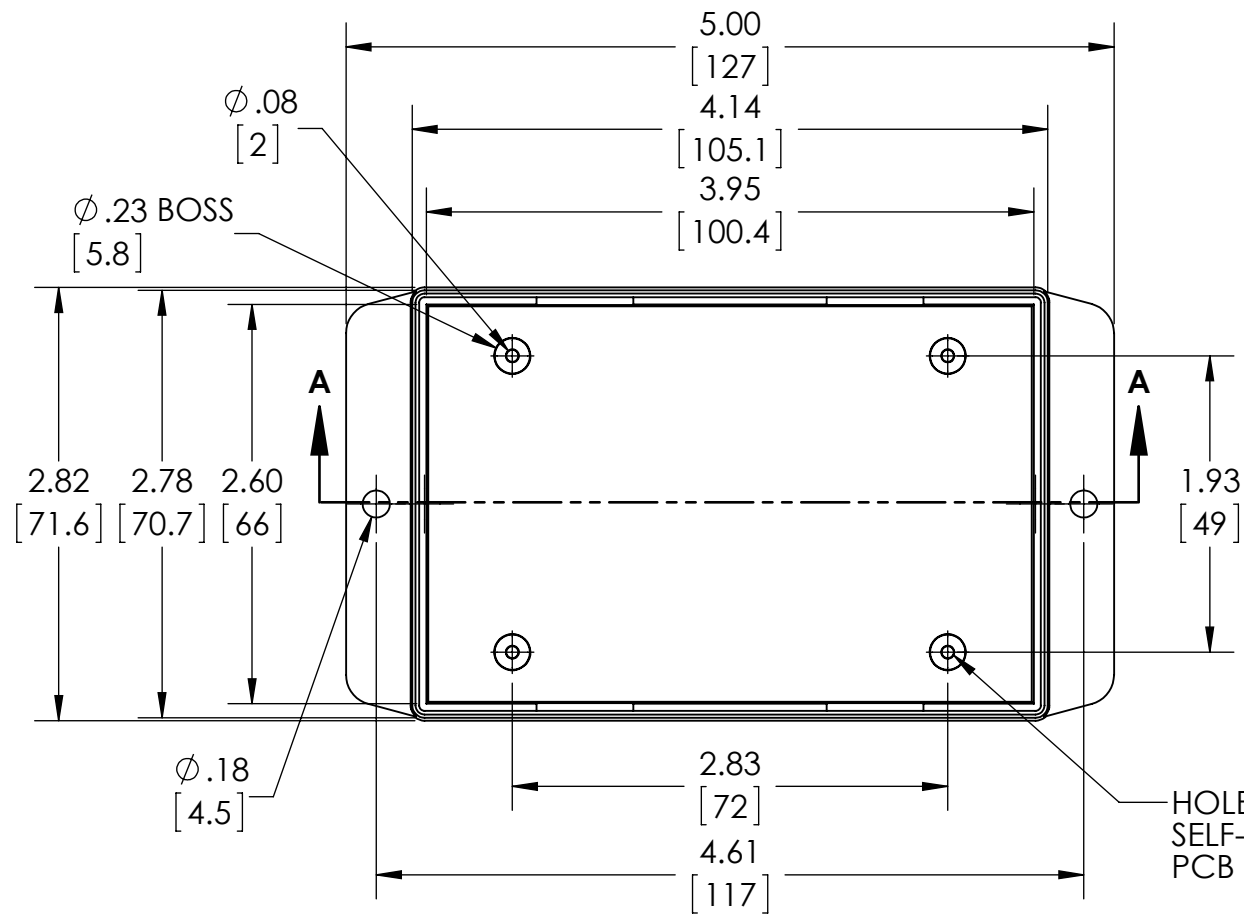

PART NAME

# SNAP UTILITY BOX

PART No.

CU-18429-B CU-18429-W

REVISION DATE

10-7-14

HOLES ACCEPT M2.6 x 6mm LG. SELF-TAPPING SCREWS FOR PCB MOUNTING

SECTION A-A

MATERIAL:  
ABS UL94-HB

COLOR:  
BLACK OR WHITE

DIMENSIONS IN INCH[MM]

DRAWING FOR REFERENCE

Компания «ЭлектроПласт» предлагает заключение долгосрочных отношений при поставках импортных электронных компонентов на взаимовыгодных условиях!