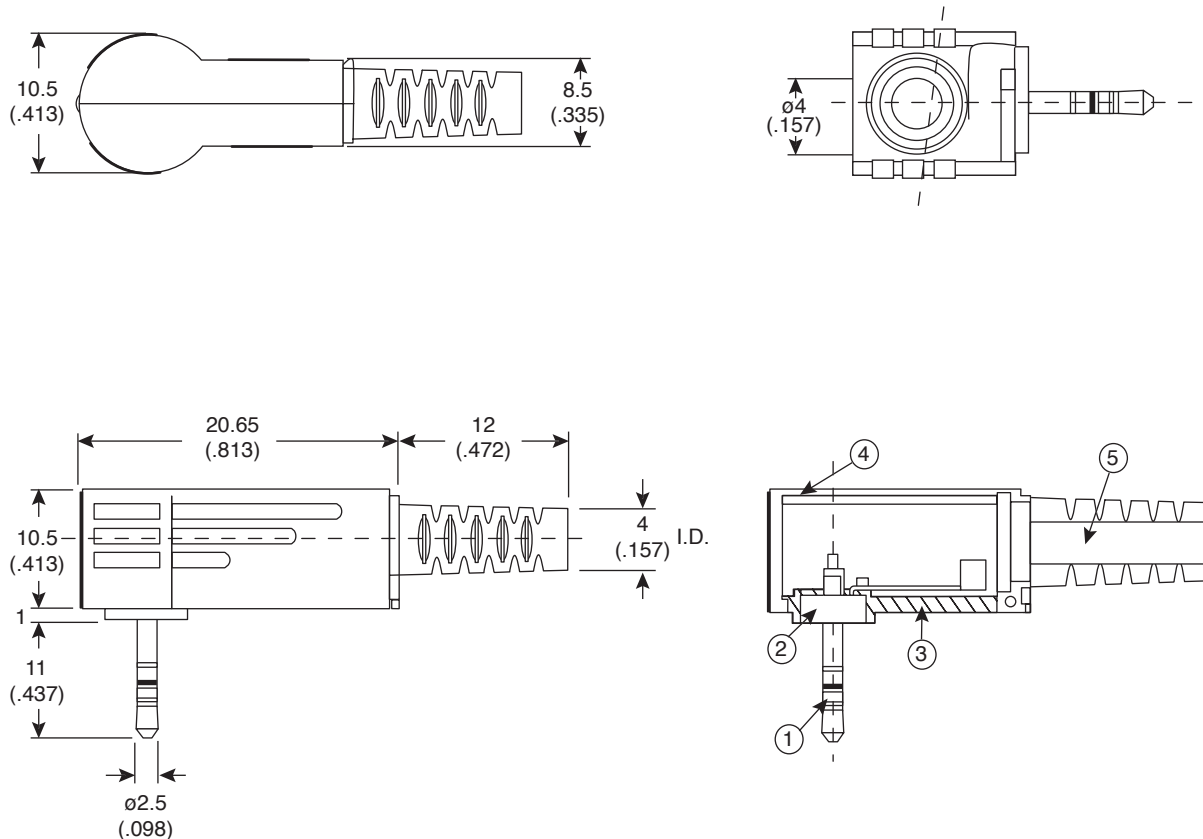

2.5mm Right Angle Stereo Plug

171-3325-EX

2.5mm Right Angle Stereo Plug

DIMENSIONS mm (IN.)

	Part Name	Material	Finish
1	Plug	--	Ni
2	Ring	Brass	Ni
3	Base	PC	--
4	Cap	PP	--
5	Cable protector	PVC	--

SPECIFICATIONS