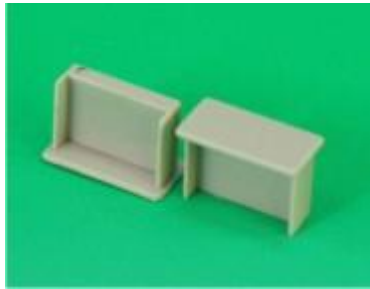

726143001

726143001

Material: PP

USB - Connector Cover

Colour: black

| | | | | | |
|--|--|--|--|--|---|
| | | | | | Geprüft / Drawn: Mark Wirth 15. 09.2005 |
| | | | | | |
| | | | | | |

Würth Elektronik eiSos GmbH & Co KG
 D – 74638 Waldenburg
 Max-Eyth-Straße 1
 Tel.: 0049 7942-945-0 / Fax: 0049 7942-945-400
www.we-online.de