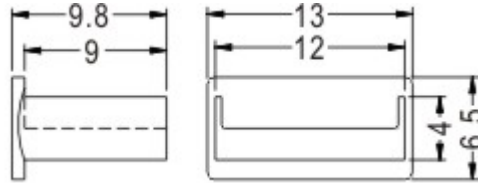

726143001

726143001

Material: PP

USB - Connector Cover

Colour: black

| | | | | | |
|--|--|--|--|--|---|
| | | | | | Geprüft / Drawn: Mark Wirth 15. 09.2005 |
| | | | | | |
| | | | | | |

Würth Elektronik eiSos GmbH & Co KG
 D – 74638 Waldenburg
 Max-Eyth-Straße 1
 Tel.: 0049 7942-945-0 / Fax: 0049 7942-945-400
www.we-online.de