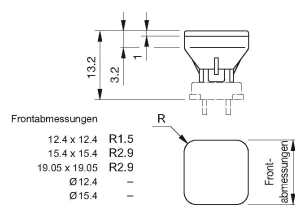

Abmessungen