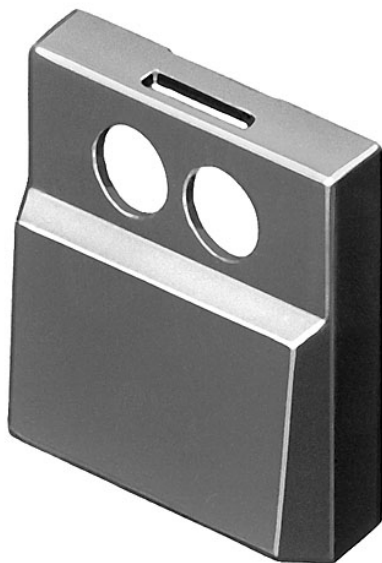

96-923.0 - Druckhaube Standard einzel

Musterabbildung kann von Ihrem ausgewählten Artikel abweichen.

Front

Frontabmessung 14,8 mm x 17,5 mm
Frontform rechteckig

Allgemeine Attribute

LED-Aussparung 2
Farbe RAL 9011
Gewicht 0,001 kg

Bedien-/Anzeigeteil

Druckhaube Farbe schwarz
Druckhaube Material Kunststoff

Vorsatz

Schaltfunktion Impuls

Компания «ЭлектроПласт» предлагает заключение долгосрочных отношений при поставках импортных электронных компонентов на взаимовыгодных условиях!