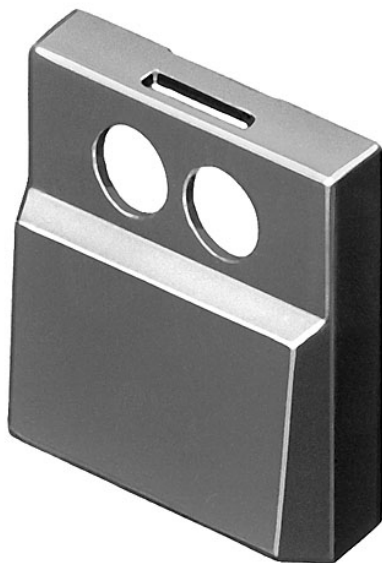

96-923.0 - Druckhaube Standard einzel

Musterabbildung kann von Ihrem ausgewählten Artikel abweichen.

Front

Frontabmessung	14,8 mm x 17,5 mm
Frontform	rechteckig

Allgemeine Attribute

LED-Aussparung	2
Farbe	RAL 9011
Gewicht	0,001 kg

Bedien-/Anzeigeteil

Druckhaube Farbe	schwarz
Druckhaube Material	Kunststoff

Vorsatz

Schaltfunktion	Impuls
----------------	--------

Компания «ЭлектроПласт» предлагает заключение долгосрочных отношений при поставках импортных электронных компонентов на взаимовыгодных условиях!