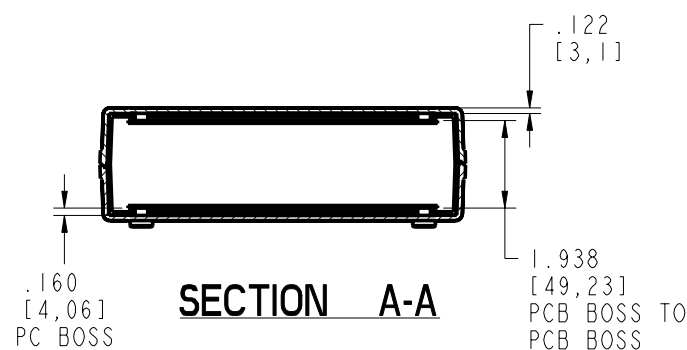

SECTION B-B

PACINTEC[®]
1-610-361-4231

CM86-225-SERIES

VISIT **PACINTEC**[®]
ON THE WORLD WIDE WEB
www.pactecenclosures.com

PCB MTG. SCREWS:
PHP #4 TYPE B X 1/4 LG.

COLOR / MATERIAL CODE		
COLOR	94HB	94VO
BLACK	000	028
P.C.BONE	039	060

INSERT AREAS ARE SECTIONS IN OUR TOOLS THAT CAN BE REMOVED AND REPLACED WITH CUSTOMER SPECIFIC DETAILS

DRAWING NUMBER	REV
79354	B

Компания «ЭлектроПласт» предлагает заключение долгосрочных отношений при поставках импортных электронных компонентов на взаимовыгодных условиях!