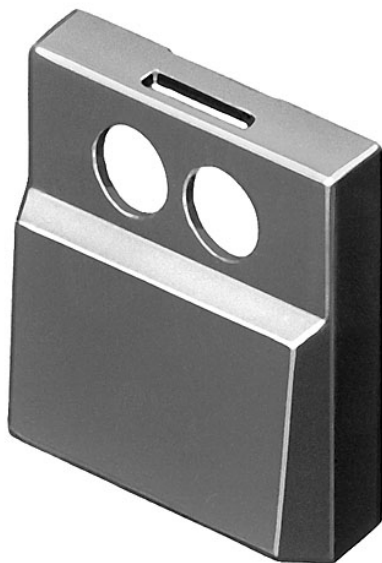

96-933.0 - Druckhaube Standard einzel

Musterabbildung kann von Ihrem ausgewählten Artikel abweichen.

Front

Frontabmessung 17,5 mm x 17,5 mm
Frontform quadratisch

Allgemeine Attribute

LED-Ausparung 2
Farbe RAL 9011
Gewicht 0,001 kg

Bedien-/Anzeigeteil

Druckhaube Farbe schwarz
Druckhaube Material Kunststoff

Vorsatz

Schaltfunktion Impuls

Компания «ЭлектроПласт» предлагает заключение долгосрочных отношений при поставках импортных электронных компонентов на взаимовыгодных условиях!