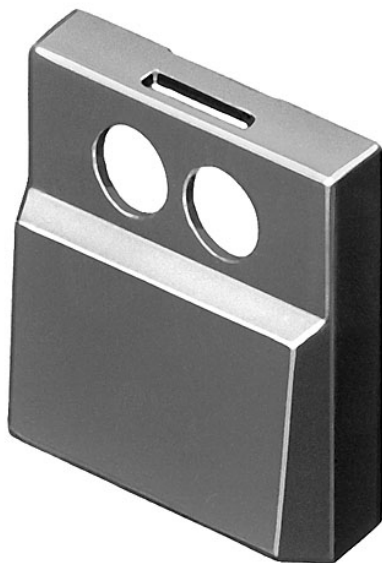

96-933.0 - Druckhaube Standard einzel

Musterabbildung kann von Ihrem ausgewählten Artikel abweichen.

Front

Frontabmessung	17,5 mm x 17,5 mm
Frontform	quadratisch

Allgemeine Attribute

LED-Ausparung	2
Farbe	RAL 9011
Gewicht	0,001 kg

Bedien-/Anzeigeteil

Druckhaube Farbe	schwarz
Druckhaube Material	Kunststoff

Vorsatz

Schaltfunktion	Impuls
----------------	--------

Компания «ЭлектроПласт» предлагает заключение долгосрочных отношений при поставках импортных электронных компонентов на взаимовыгодных условиях!