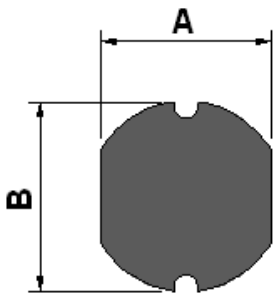

Order Code	TCK-131
Inductance	15 μ H \pm 20% (at 1 kHz / 1 V)
Impedance (DCR)	235 m Ω max.
Rated Current	0.85 A max.
Operating Temperature	-40°C to +125°C

Impedance Curve

Outline Dimensions

Dimensions [mm]

A	4.0 \pm 0.5
B	4.5 \pm 0.5
C	3.2 \pm 0.5
D	1.2 typ.
E	4.5
F	1.75
G	1.5

PCB PATTERN

Компания «ЭлектроПласт» предлагает заключение долгосрочных отношений при поставках импортных электронных компонентов на взаимовыгодных условиях!