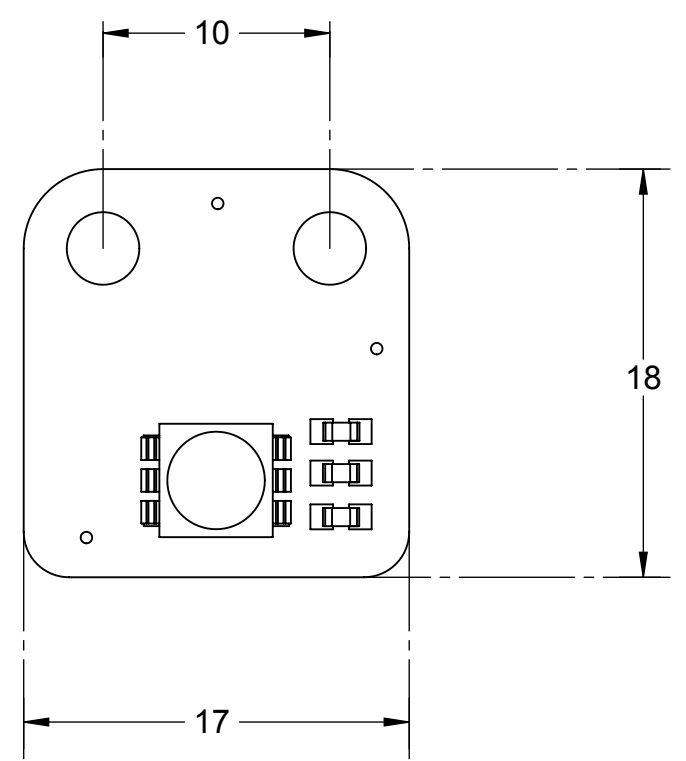

8 7 6 5 4 3 2 1

D

D

C

C

B

B

A

A

ENGINEERING NOTES:

SCREW HOLE DIAMETERS ARE 3.2MM, COMPLIANT WITH THE GADETEER STANDARD.
HOLE SPACING IS BASED ON A 5MM GRID
ALL DIMENSIONS ARE ± 0.5MM.

LED7C Module

GHI ELECTRONICS LLC

April 15, 2013

www.ghielectronics.com

SCALE	DIM	REV	SHEET
3:1	MM	1.0	1 of 1

8 7 6 5 4 3 2 1