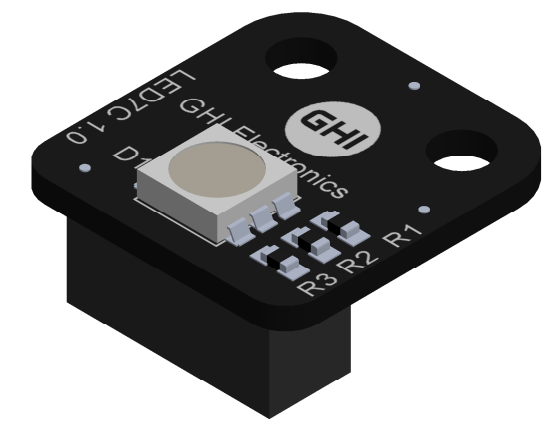

8 7 6 5 4 3 2 1

D

D

C

C

B

B

A

A

ENGINEERING NOTES:

SCREW HOLE DIAMETERS ARE 3.2MM, COMPLIANT WITH THE GADETEER STANDARD.
HOLE SPACING IS BASED ON A 5MM GRID
ALL DIMENSIONS ARE ± 0.5MM.

LED7C Module

GHI ELECTRONICS LLC

April 15, 2013

www.ghielectronics.com

SCALE	DIM	REV	SHEET
3:1	MM	1.0	1 of 1

8 7 6 5 4 3 2 1