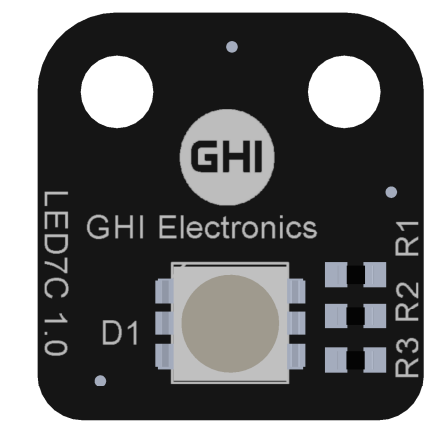

8 7 6 5 4 3 2 1

D

D

C

C

B

B

A

A

ENGINEERING NOTES:

SCREW HOLE DIAMETERS ARE 3.2MM, COMPLIANT WITH THE GADETEER STANDARD.
 HOLE SPACING IS BASED ON A 5MM GRID
 ALL DIMENSIONS ARE ± 0.5MM.

LED7C Module

GHI ELECTRONICS LLC

April 15, 2013

www.ghielectronics.com

SCALE	DIM	REV	SHEET
3:1	MM	1.0	1 of 1

8 7 6 5 4 3 2 1

Компания «ЭлектроПласт» предлагает заключение долгосрочных отношений при поставках импортных электронных компонентов на взаимовыгодных условиях!

Наши преимущества: