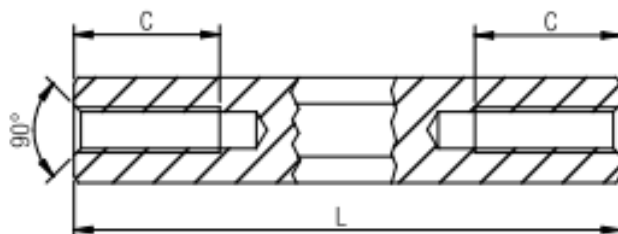

970300476

L [mm]	C [mm]	M	SW
30.0	9.0	4	7

970300476

ALUMINIUM SPACER internal/internal

Material: **AlCuBiPb** (3.1655)  
Surface: blank

Drawn  
Mark Wirth  
2011-08-12

Last Update  
Mark Wirth  
2011-08-12

Würth Elektronik eiSos GmbH & Co KG  
D – 74638 Waldenburg  
Max-Eyth-Straße 1  
Tel.: 0049 7942-945-0 / Fax: 0049 7942-945-400  
[www.we-online.de](http://www.we-online.de)