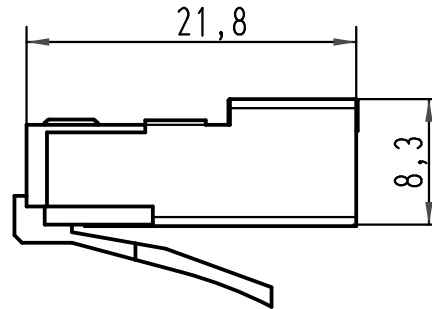

1 2 3 4 5 6

A

B

C

D

		All Dimensions in mm Original Size DIN A 4		Techn. Character.		Nicht tolerierte Masse/ Free size tolerances	
				Dat. 22.11.07	Name Rull	2:1	RJ45 Plug Modular Plug Shielded (Stewart)
				Insp.	Rü		
				Stand.			
413473				HARTING Electric GmbH & Co. KG D-32339 Espelkamp			TB 09 12 000 9957
Mod.	Dat.	Name					Sub.