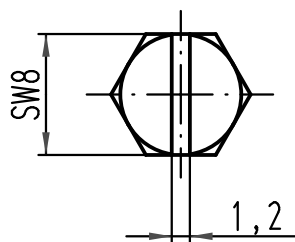

X (2:1)

All Dimensions in mm Original Size DIN A 4			Techn. Character.			Nicht tolerierte Maße! Free size tolerances			
				Dat.	Name	Maßstab/Scale 1:1	Han 10EMV-gg-29 Tüllengehäuse hood		
			Detail.	08.11.10	gru				
			Insp.		Tie				
			Stand.						
A			HARTING Electric GmbH & Co. KG				TB 09 62 010 0442		
Mod.	Dat.	Name	D-32339 Espelkamp						
							Blatt/ page		