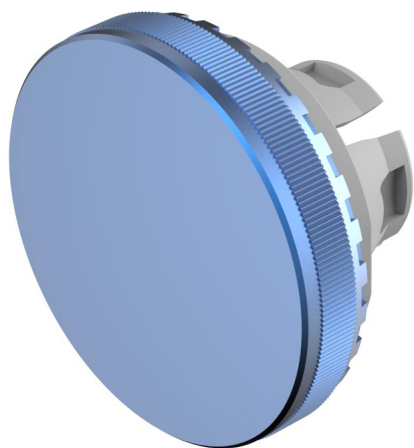

84-7201.600 - Druckhaube Metall

Musterabbildung kann von Ihrem ausgewählten Artikel abweichen.

Montage

Montage-Typ bündig mit Frontring

Allgemeine Attribute

Gewicht 0,003 kg
Abmessung Ø 19.7 mm

Bedien-/Anzeigeteil

Druckhaube Optik opak
Druckhaube Material Aluminium
Druckhaube Farbe blau eloxiert
Druckhaube Form gerade (flach)
Druckhaube Ausleuchtung nicht ausleuchtbar

Компания «ЭлектроПласт» предлагает заключение долгосрочных отношений при поставках импортных электронных компонентов на взаимовыгодных условиях!