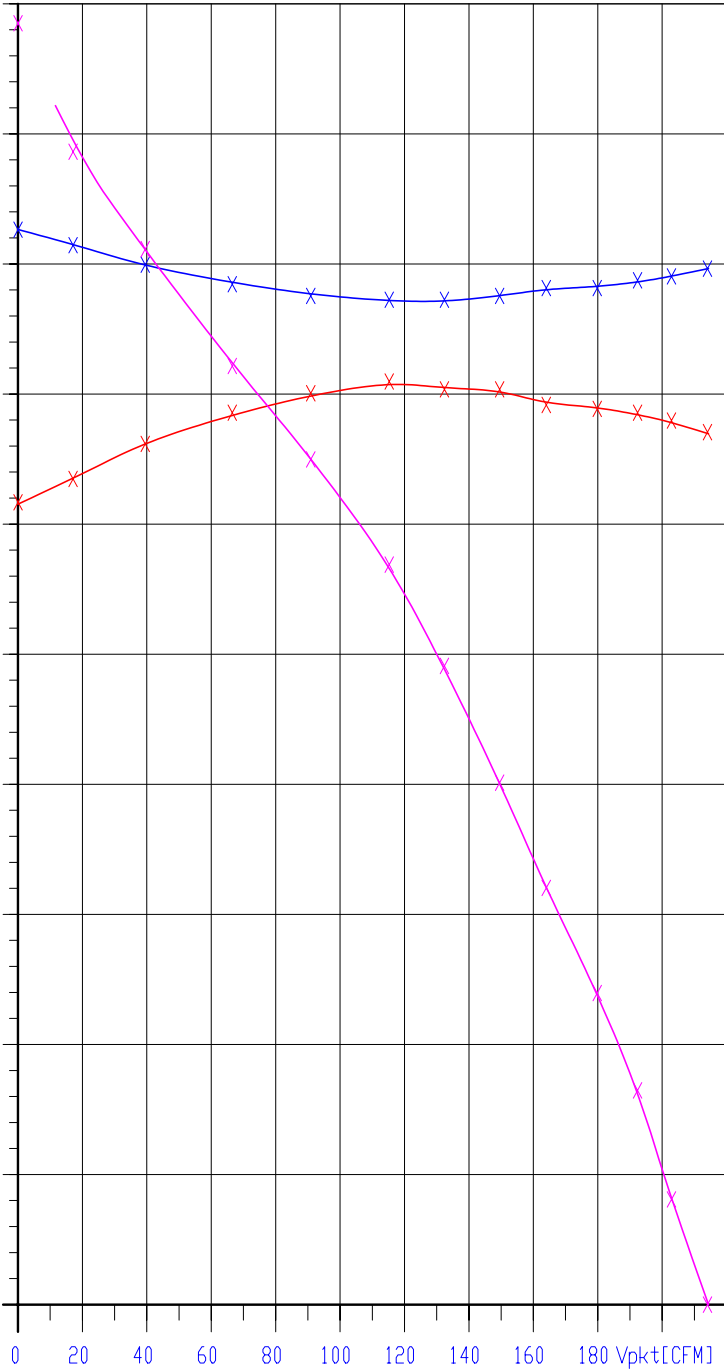

Luftleistungskennlinien

TYP		MESSNR.	U[V]	F[Hz]
R4S190AC16	01B	10765	115	60

n
[U/min]

P1 [W]

Pfa [IN H2O]

Компания «ЭлектроПласт» предлагает заключение долгосрочных отношений при поставках импортных электронных компонентов на взаимовыгодных условиях!