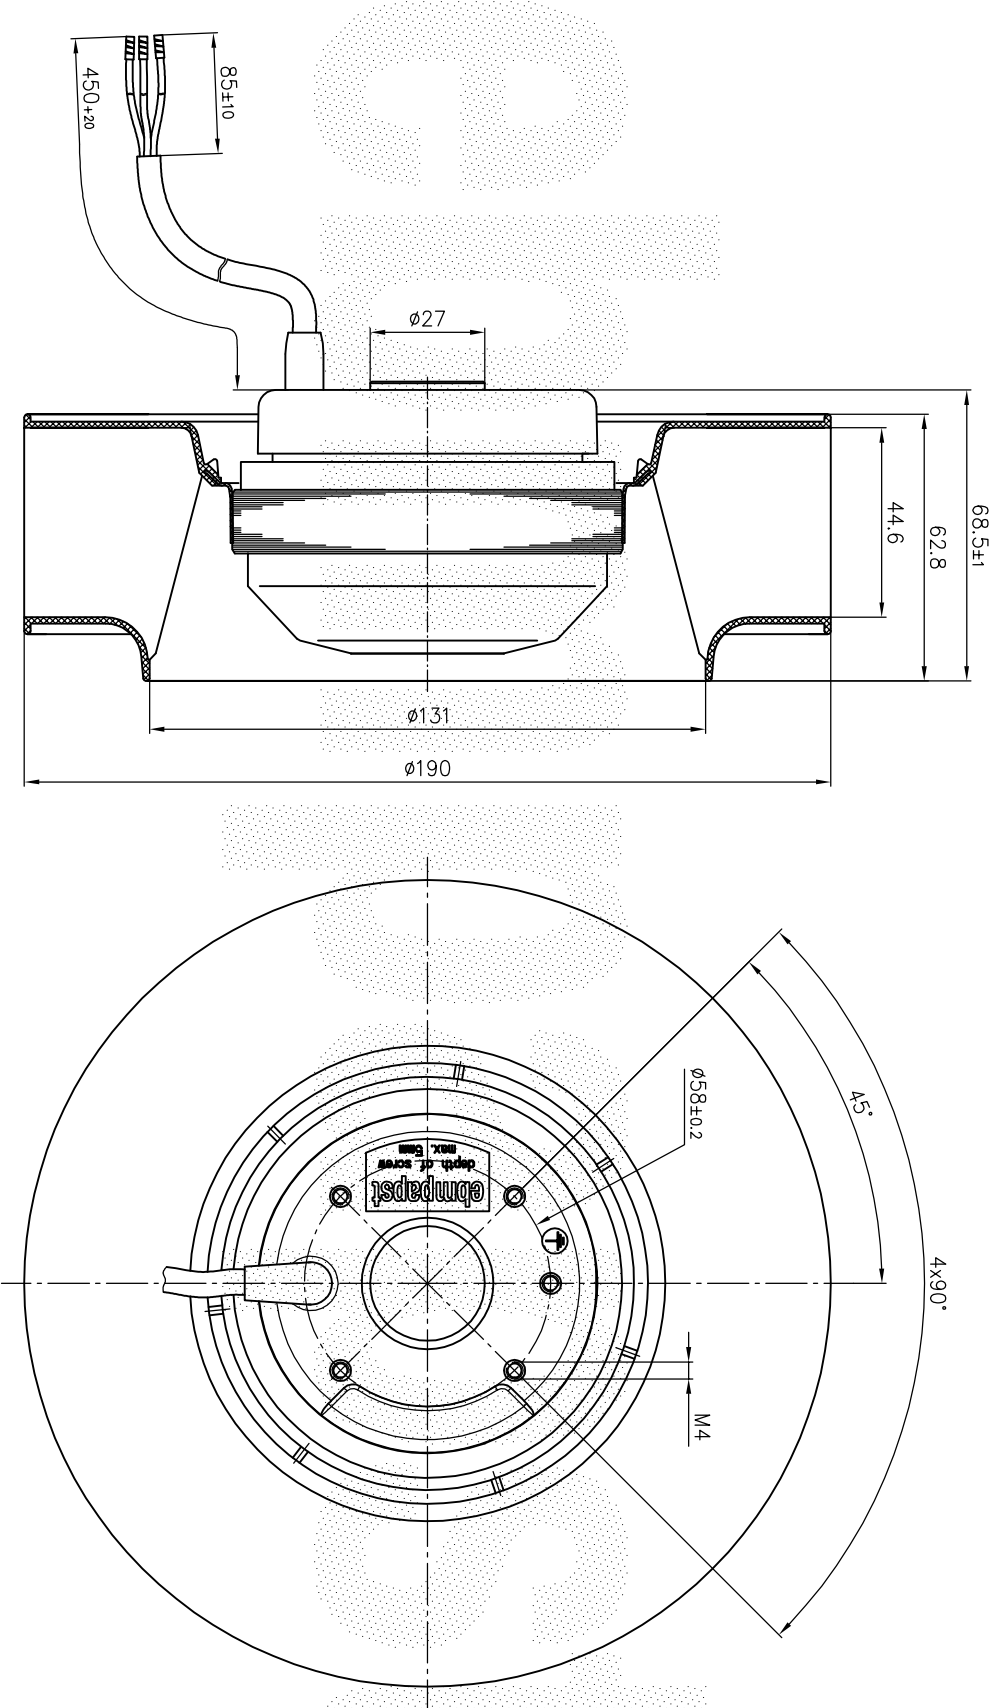

MASSZEICHNUNG / DIMENSIONAL DRAWING
 Typ: R4S190-AC16-12

for information use only

ebm-papst Mulfingen GmbH & Co. KG

Bachm hle 2 D-74673 Mulfingen Phone +49 (0)7938 /81-0 Fax +49 (0)7938/81-110 /04.08.2009