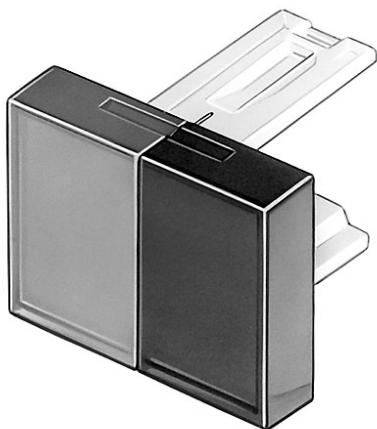

41-907.4/5 - Druckhaube Kunststoff zweifarbig

Musterabbildung kann von Ihrem ausgewählten Artikel abweichen.

Allgemeine Attribute

Gewicht	0.002 kg
Abmessung	15.3 x 21.5 mm
Druckhaubenträger Optik	transluzent

Bedien-/Anzeigeteil

Druckhaube Optik	transparent
Druckhaube Farbe	gelb-grün geriffelt
Druckhaube Material	Kunststoff
Druckhaube Form	gerade (flach)
Druckhaube Ausleuchtung	ausleuchtbar

Компания «ЭлектроПласт» предлагает заключение долгосрочных отношений при поставках импортных электронных компонентов на взаимовыгодных условиях!