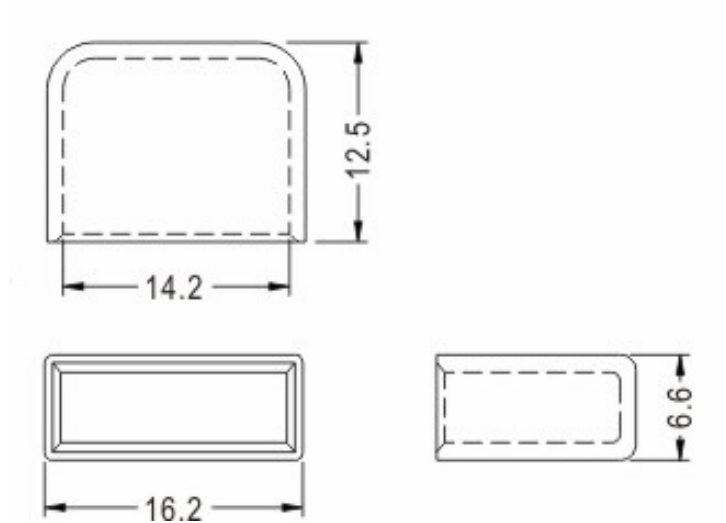

726852001

726852001

Material: PE

HDMI – Connector Cover

Colour: natural

 Geprüft / Drawn:  
 Mark Wirth  
 15. 09.2005

Würth Elektronik eiSos GmbH & Co KG  
 D – 74638 Waldenburg  
 Max-Eyth-Straße 1  
 Tel.: 0049 7942-945-0 / Fax: 0049 7942-945-400  
[www.we-online.de](http://www.we-online.de)