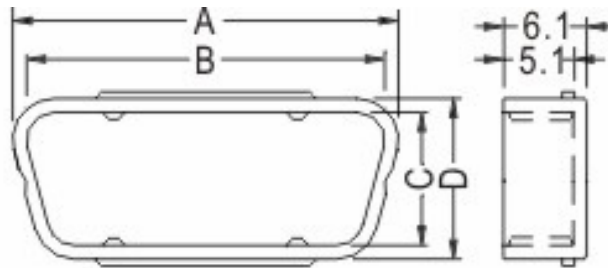

726181102

726181102					Material: PP
DSUB – Connector Cover, 25P.					Colour: black
A = 40.6	D = 10.2				Geprüft / Drawn: Mark Wirth 15. 09.2005
B = 38.6					
C = 7.8					

Würth Elektronik eiSos GmbH & Co KG
 D – 74638 Waldenburg
 Max-Eyth-Straße 1
 Tel.: 0049 7942-945-0 / Fax: 0049 7942-945-400
www.we-online.de