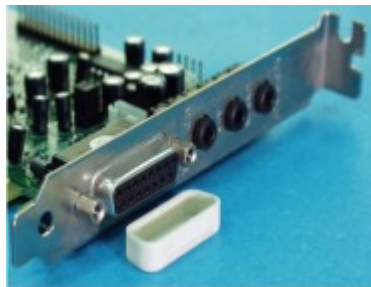

726181102

726181102					Material: PP
DSUB – Connector Cover, 25P.					Colour: black
A = 40.6	D = 10.2				Geprüft / Drawn: Mark Wirth 15. 09.2005
B = 38.6					
C = 7.8					

Würth Elektronik eiSos GmbH & Co KG
 D – 74638 Waldenburg
 Max-Eyth-Straße 1
 Tel.: 0049 7942-945-0 / Fax: 0049 7942-945-400
www.we-online.de