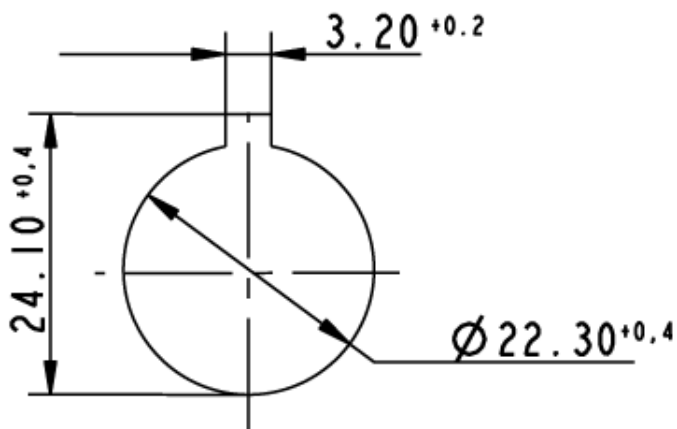

RAFIX - Insulating housing, \varnothing 22.3 mm, IP65, 1-module, light grey/dark grey
1.20.810.201/0000

General information

Number of cut-outs	1
\varnothing	22,3 mm

Dimensions

Dimensions	100x55x74 mm
------------	--------------

Other specifications

ROHS compliant	yes
REACH compliant	yes

Panel cut-out to IEC 60947-5-1

Компания «ЭлектроПласт» предлагает заключение долгосрочных отношений при поставках импортных электронных компонентов на взаимовыгодных условиях!