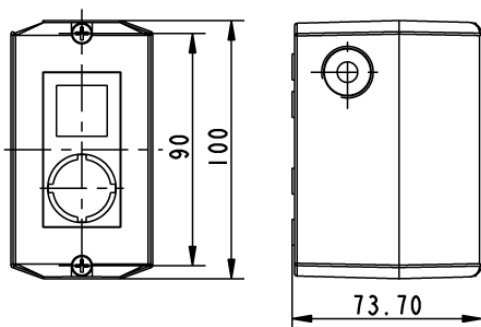

RAFIX - Insulating housing, \varnothing 22.3 mm, IP65, 1-module, light grey/dark grey
1.20.810.201/0000

General information

Number of cut-outs	1
\varnothing	22,3 mm

Dimensions

Dimensions	100x55x74 mm
------------	--------------

Other specifications

ROHS compliant	yes
REACH compliant	yes

Panel cut-out to IEC 60947-5-1

Компания «ЭлектроПласт» предлагает заключение долгосрочных отношений при поставках импортных электронных компонентов на взаимовыгодных условиях!