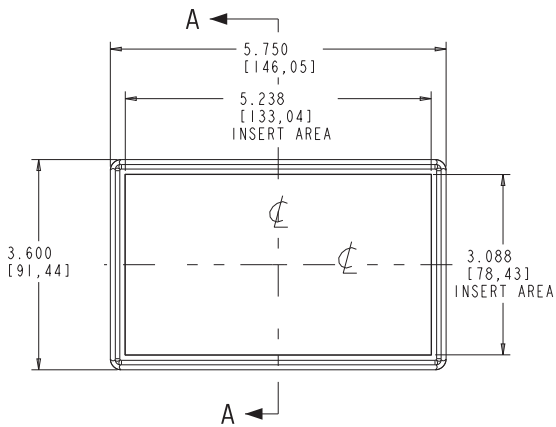

4X ASSEMBLY SCREW
P/N 60228-01

HP

4X ASSEMBLY SCREW
P/N 60228-01

HP-BC

SECTION A-A

PACINTEC®

1-610-361-4200

HP , HP-BC

VISIT **PACINTEC®**
ON THE WORLD WIDE WEB
www.pactecenclosures.com

COLOR / MATERIAL CODE		
COLOR	94HB	94VO
BLACK	000	028
P.C.BONE	039	060

DRAWING NUMBER	REV
60278	B

Компания «ЭлектроПласт» предлагает заключение долгосрочных отношений при поставках импортных электронных компонентов на взаимовыгодных условиях!