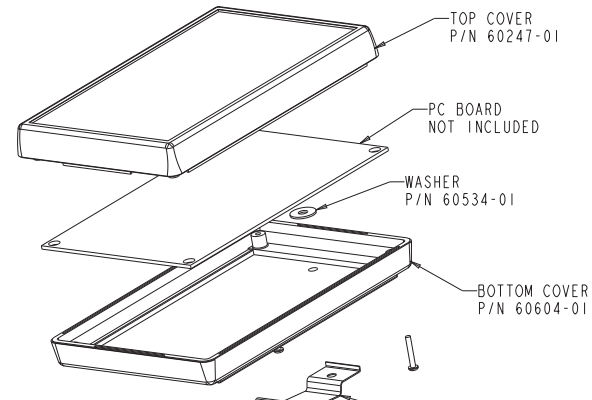

4X ASSEMBLY SCREW
P/N 60228-01

HP

4X ASSEMBLY SCREW
P/N 60228-01

HP-BC

SECTION A-A

PACINTEC®

1-610-361-4200

HP , HP-BC

VISIT **PACINTEC®**
ON THE WORLD WIDE WEB
www.pactecenclosures.com

COLOR / MATERIAL CODE		
COLOR	94HB	94VO
BLACK	000	028
P.C.BONE	039	060

DRAWING NUMBER	REV
60278	B

Компания «ЭлектроПласт» предлагает заключение долгосрочных отношений при поставках импортных электронных компонентов на взаимовыгодных условиях!