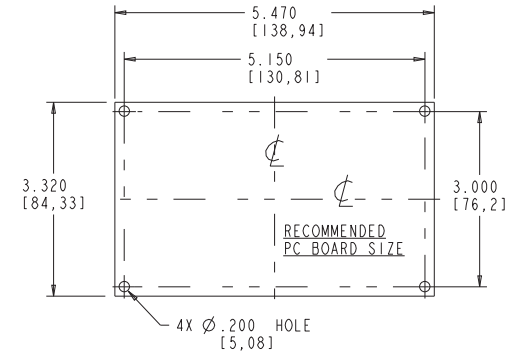

4X ASSEMBLY SCREW
P/N 60228-01

HP

4X ASSEMBLY SCREW
P/N 60228-01

HP-BC

SECTION A-A

PACINTEC®

1-610-361-4200

HP , HP-BC

VISIT **PACINTEC®**
ON THE WORLD WIDE WEB
www.pactecenclosures.com

COLOR / MATERIAL CODE		
COLOR	94HB	94VO
BLACK	000	028
P.C.BONE	039	060

DRAWING NUMBER	REV
60278	B

Компания «ЭлектроПласт» предлагает заключение долгосрочных отношений при поставках импортных электронных компонентов на взаимовыгодных условиях!