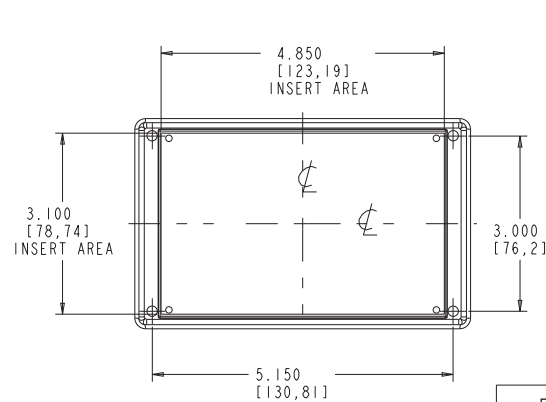

4X ASSEMBLY SCREW
P/N 60228-01

HP

4X ASSEMBLY SCREW
P/N 60228-01

HP-BC

SECTION A-A

PACINTEC®

1-610-361-4200

HP , HP-BC

VISIT **PACINTEC®**
ON THE WORLD WIDE WEB
www.pactecenclosures.com

COLOR / MATERIAL CODE		
COLOR	94HB	94VO
BLACK	000	028
P.C.BONE	039	060

DRAWING NUMBER	REV
60278	B

Компания «ЭлектроПласт» предлагает заключение долгосрочных отношений при поставках импортных электронных компонентов на взаимовыгодных условиях!