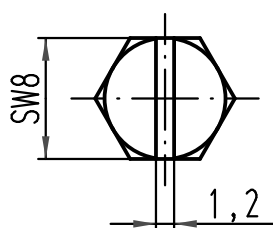

X (2:1)

All Dimensions in mm Original Size DIN A 4		Techn. Character.		Nicht tolerierte Maß/Free size tolerances	
		Dat.	Name	Maßstab/Scale 1:1	
		Detail.	03.02.11 gru		
		Insp.	Tie		
		Stand.			
A		HARTING Electric GmbH & Co. KG D-32339 Espelkamp			
Mod.	Dat.	Name	TB 09 62 064 0441		Blatt/ page
			Sub. TB 09 62 064 0441 v. 18.05.04		