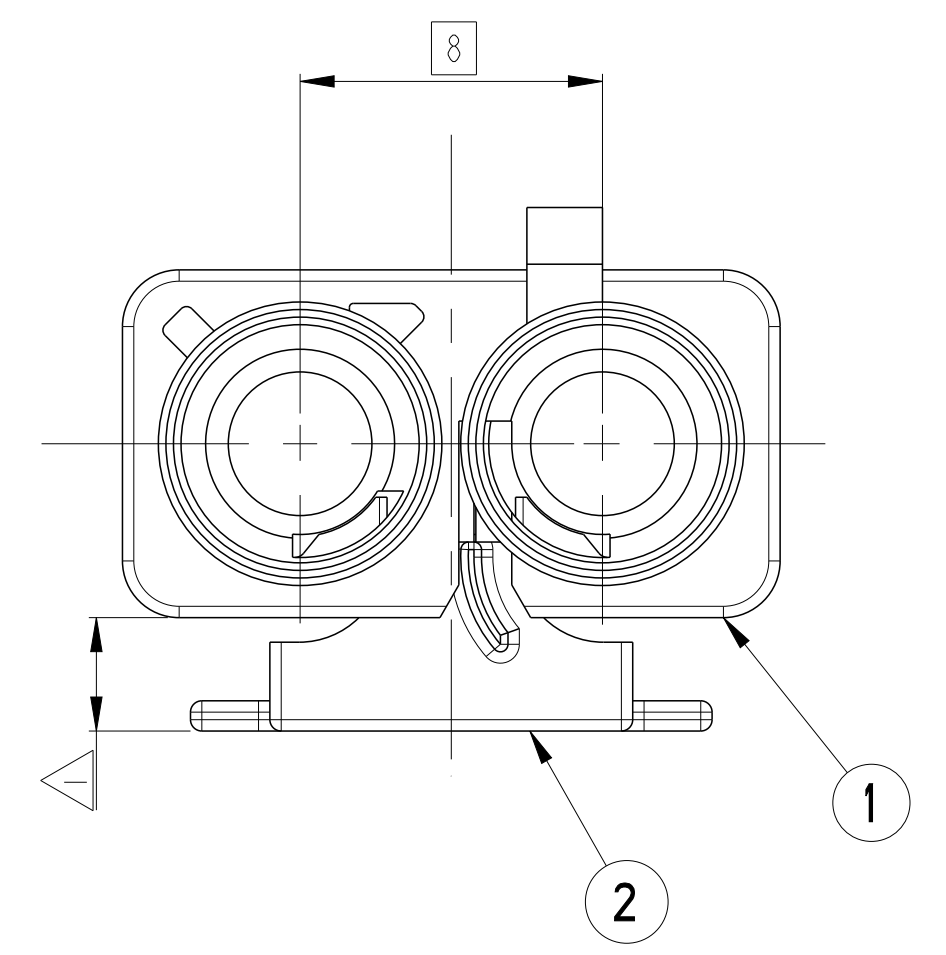

Kodierungen CODINGS

**BEMESSUNG DER KODIERRIPPEN GEMAESS FAKRA 2
(BEZIEHT SICH AUF ALLE KODIERRIPPEN)
DIMENSIONS OF THE KEY CODING RIBS ACCORDING TO FAKRA 2
(APPLY TO ALL CODING RIBS)**

Bemerkungen NOTES

- △ Sekundaerriegelung in Vorraststellung
RETAINER IN PRE-SET POSITION
- 2 0-1452480-1 wie gezeichnet
0-1452480-1 AS SHOWN
- 3 Im gesteckten Zustand muessen die elektrischen und mechanischen Anforderungen nach FAKRA und IEC 169-10 erfuellt werden
THE CONNECTOR HAS TO FULLFILL THE MECHANICAL AND ELECTRICAL REQUIREMENTS OF FAKRA AND IEC 169-10
- 4 Passende Kontakte siehe Kundenzeichnung I488147
SUITABLE TERMINALS SEE CUSTOMER DRAWING I488147
- △ TE PN nach Tabelle
TE PN ACC. TABLE

THIS DRAWING IS A CONTROLLED DOCUMENT.		DATE: 28APR2003	REV: 28APR2003	REVISED BY: M. TRAJKOVIC	REVISED BY: H. RIPPER
DIMENSIONS:	UNITS:	SCALE:	APPROVED:	DATE:	BY:
0.1	mm	1:1			
MATERIAL:		FINISH:	WEIGHT:	ANGLE:	RESTRICTION:
material_2	finish_spec_2				restricted to