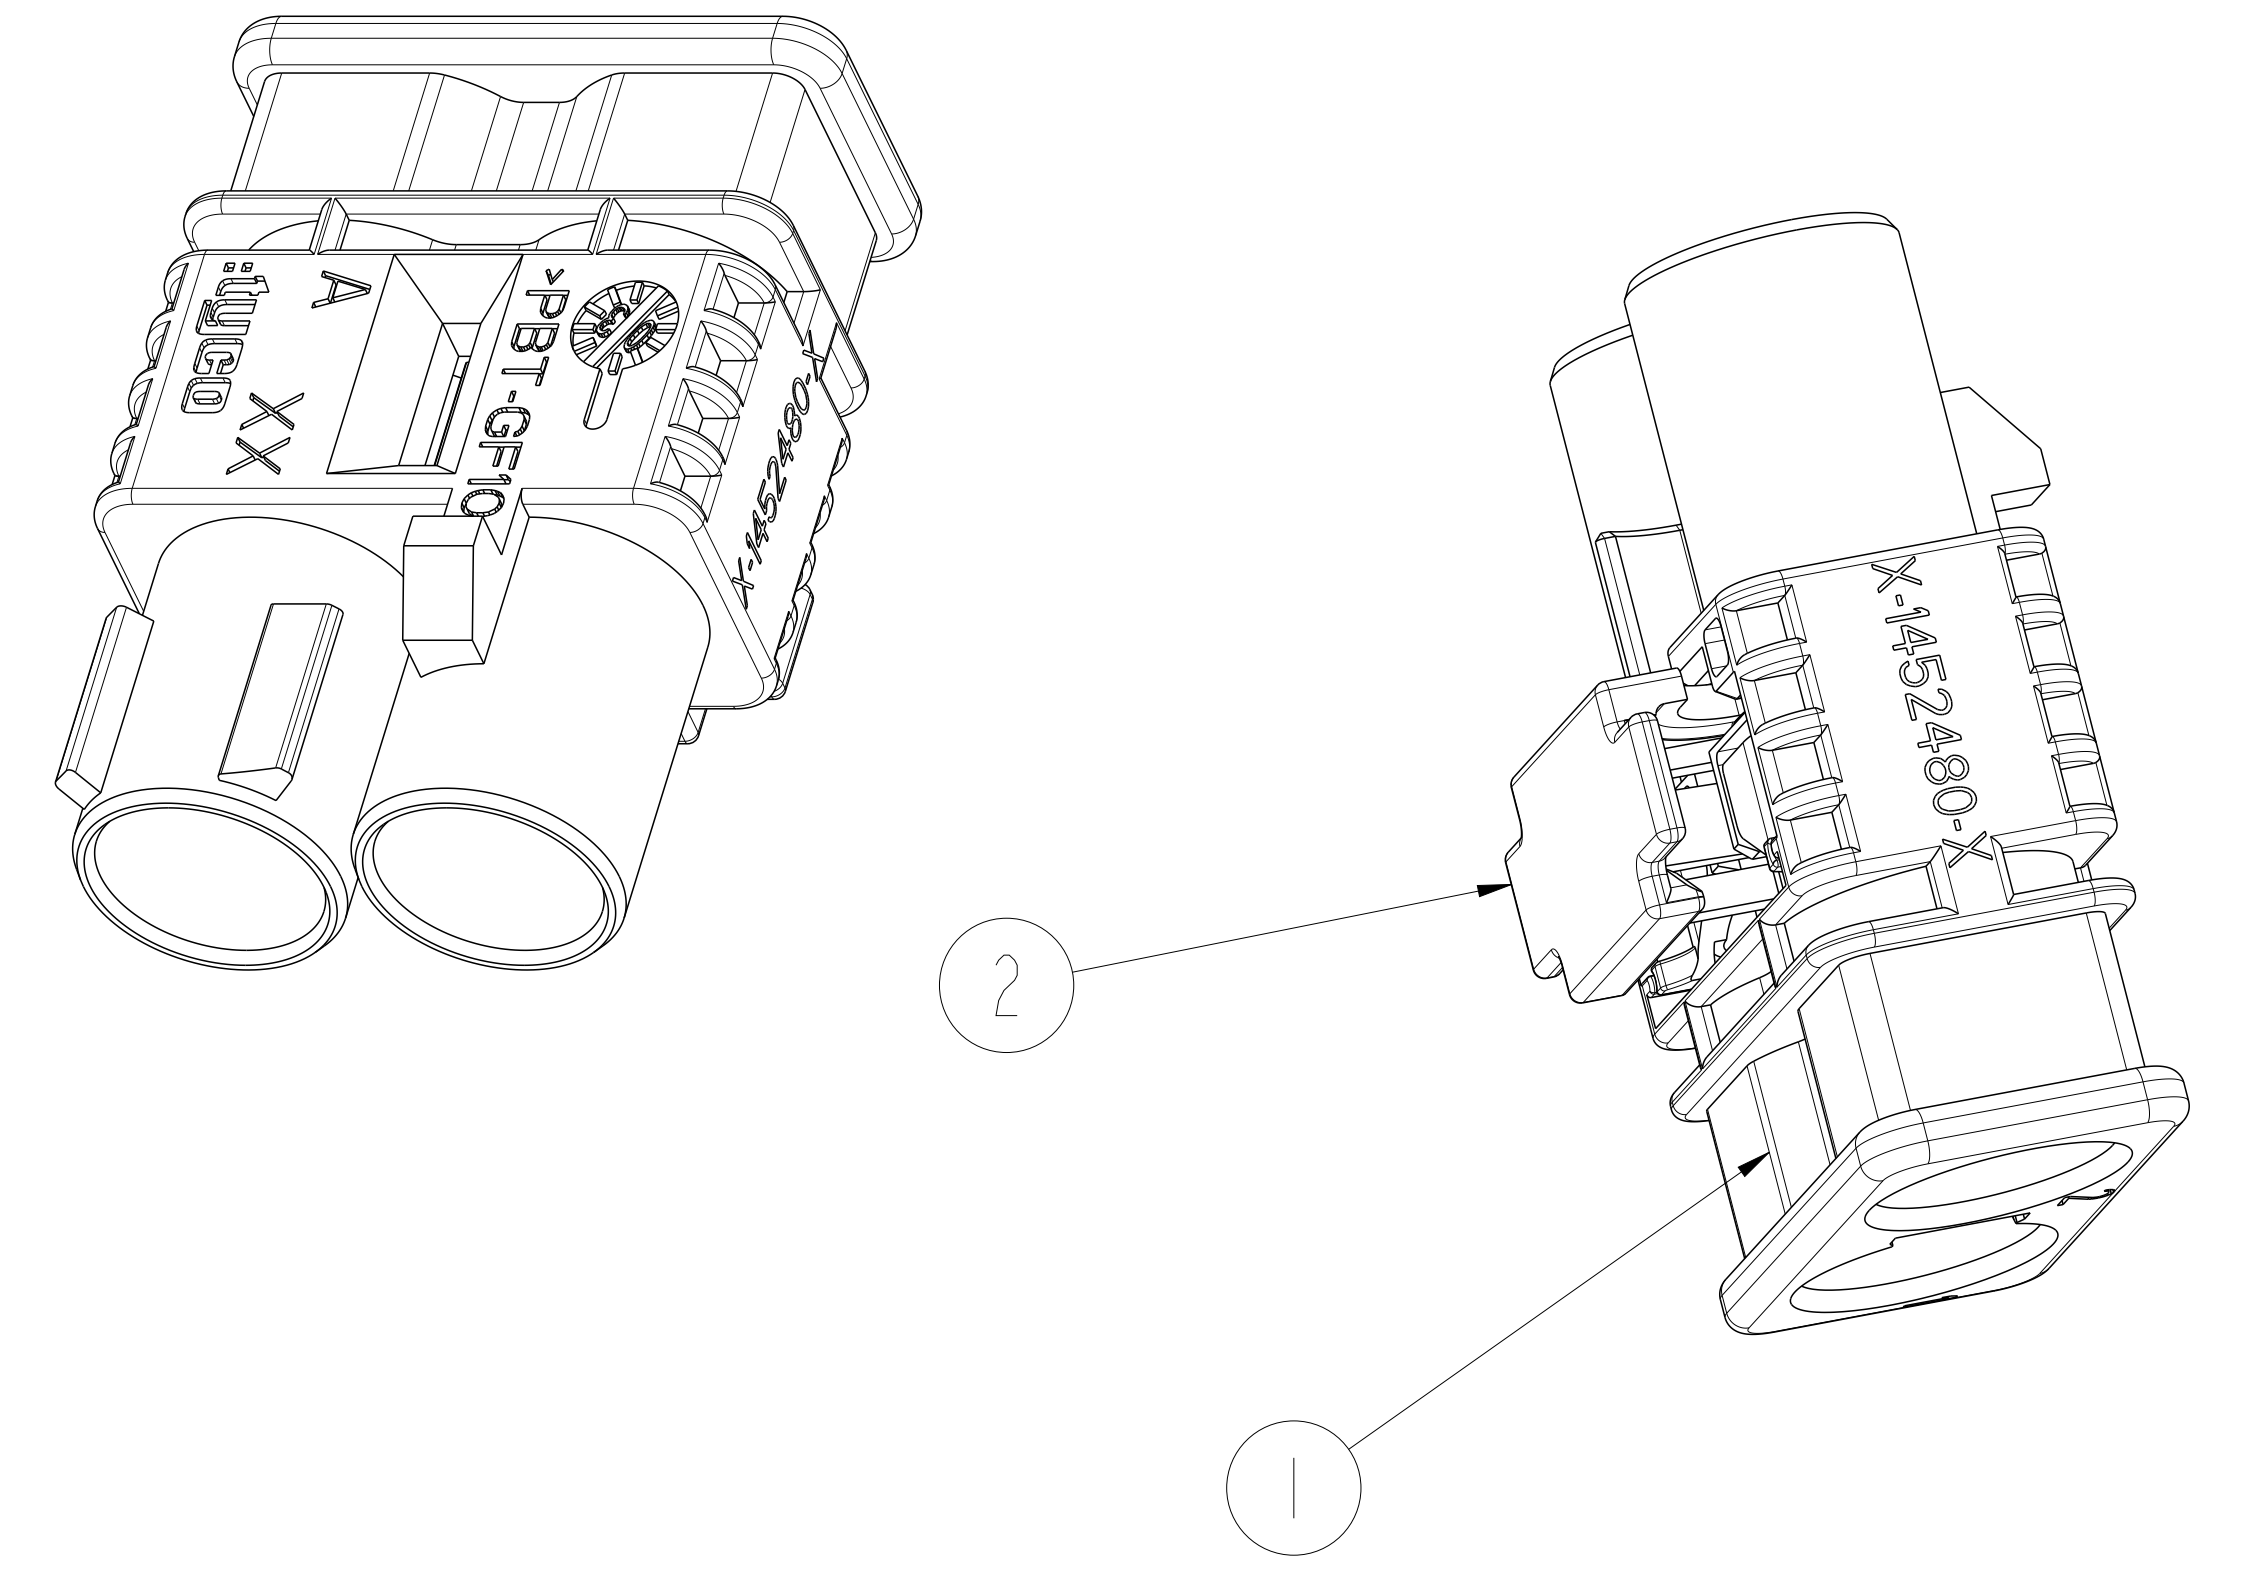

Kodierungen CODINGS

**BEMESSUNG DER KODIERRIPPEN GEMAESS FAKRA 2
(BEZIEHT SICH AUF ALLE KODIERRIPPEN)
DIMENSIONS OF THE KEY CODING RIBS ACCORDING TO FAKRA 2
(APPLY TO ALL CODING RIBS)**

Bemerkungen NOTES

- △ Sekundaerriegelung in Vorraststellung
RETAINER IN PRE-SET POSITION
- 2 0-1452480-1 wie gezeichnet
0-1452480-1 AS SHOWN
- 3 Im gesteckten Zustand muessen die elektrischen und mechanischen Anforderungen nach FAKRA und IEC 169-10 erfuellt werden
THE CONNECTOR HAS TO FULLFILL THE MECHANICAL AND ELECTRICAL REQUIREMENTS OF FAKRA AND IEC 169-10
- 4 Passende Kontakte siehe Kundenzeichnung I488147
SUITABLE TERMINALS SEE CUSTOMER DRAWING I488147
- △ TE PN nach Tabelle
TE PN ACC. TABLE