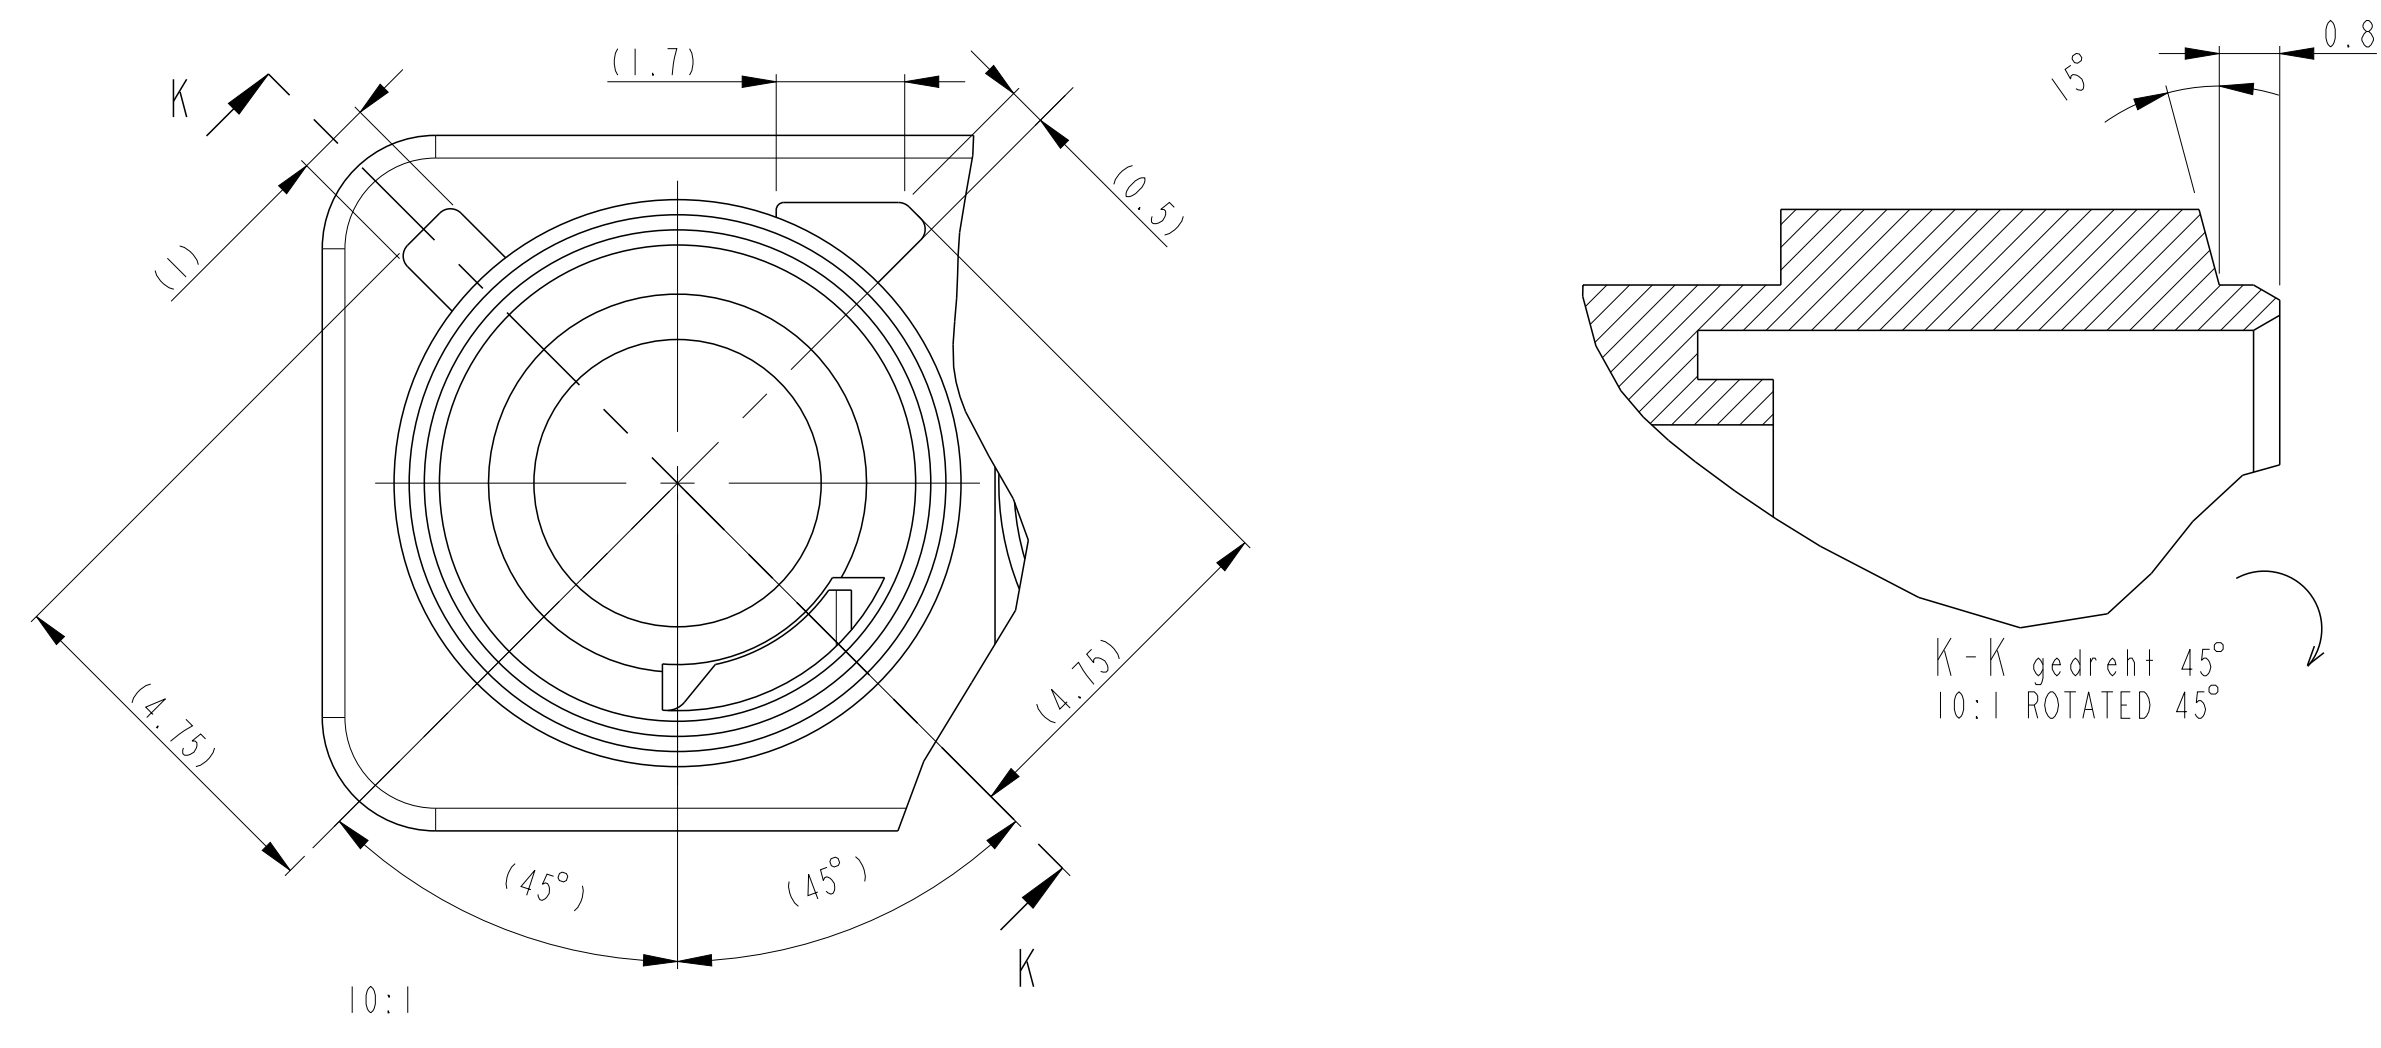

Kodierungen CODINGS

**BEMESSUNG DER KODIERRIPPEN GEMAESS FAKRA 2
(BEZIEHT SICH AUF ALLE KODIERRIPPEN)
DIMENSIONS OF THE KEY CODING RIBS ACCORDING TO FAKRA 2
(APPLY TO ALL CODING RIBS)**

Bemerkungen NOTES

- △ Sekundaerriegelung in Vorraststellung
RETAINER IN PRE-SET POSITION
- 2 0-1452480-1 wie gezeichnet
0-1452480-1 AS SHOWN
- 3 Im gesteckten Zustand muessen die elektrischen und mechanischen Anforderungen nach FAKRA und IEC 169-10 erfuellt werden
THE CONNECTOR HAS TO FULLFILL THE MECHANICAL AND ELECTRICAL REQUIREMENTS OF FAKRA AND IEC 169-10
- 4 Passende Kontakte siehe Kundenzeichnung I488147
SUITABLE TERMINALS SEE CUSTOMER DRAWING I488147
- △ TE PN nach Tabelle
TE PN ACC. TABLE

THIS DRAWING IS A CONTROLLED DOCUMENT.		DATE: 28APR2003	REV: 28APR2003	REVISED BY: M. TRAJKOVIC	REVISED BY: H. RIPPER
DIMENSIONS:	UNITS:	SCALE:	APPROVED:	DATE:	BY:
0.1	mm	1:1			
MATERIAL:		FINISH:	WEIGHT:	ANGLE:	RESTRICTION:
material_2	finish_spec_2				restricted to