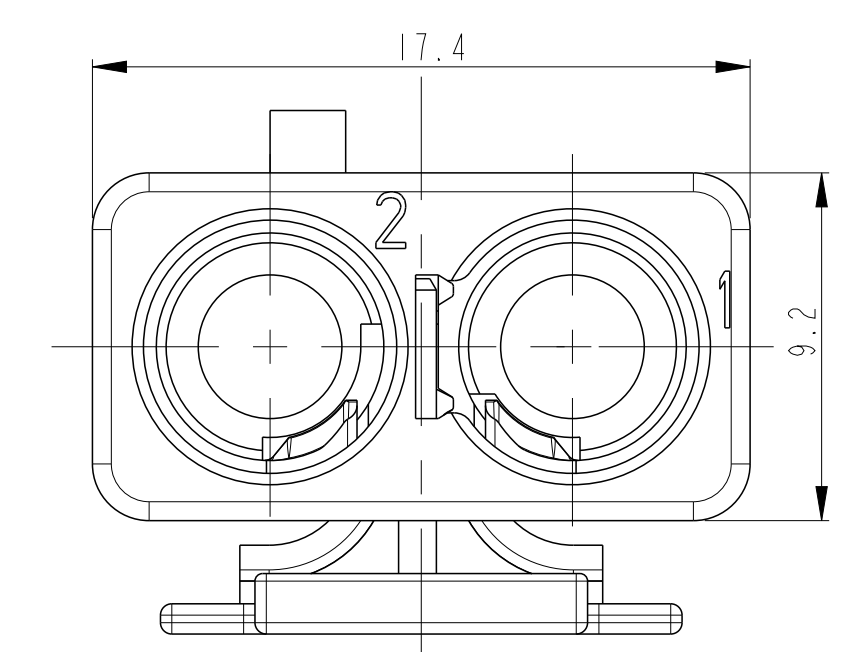

Kodierungen CODINGS

**BEMESSUNG DER KODIERRIPPEN GEMAESS FAKRA 2
(BEZIEHT SICH AUF ALLE KODIERRIPPEN)
DIMENSIONS OF THE KEY CODING RIBS ACCORDING TO FAKRA 2
(APPLY TO ALL CODING RIBS)**

Bemerkungen NOTES

- △ Sekundaerriegelung in Vorraststellung
RETAINER IN PRE-SET POSITION
- 2 0-1452480-1 wie gezeichnet
0-1452480-1 AS SHOWN
- 3 Im gesteckten Zustand muessen die elektrischen und mechanischen Anforderungen nach FAKRA und IEC 169-10 erfuellt werden
THE CONNECTOR HAS TO FULLFILL THE MECHANICAL AND ELECTRICAL REQUIREMENTS OF FAKRA AND IEC 169-10
- 4 Passende Kontakte siehe Kundenzeichnung I488147
SUITABLE TERMINALS SEE CUSTOMER DRAWING I488147
- △ TE PN nach Tabelle
TE PN ACC. TABLE

THIS DRAWING IS A CONTROLLED DOCUMENT.		DATE: 28APR2003	REV: 28APR2003	REVISED BY: M. TRAJKOVIC	REVISED BY: H. RIPPER
DIMENSIONS:	UNITS:	SCALE:	APPROVED:	DATE:	BY:
0.1	mm	1:1			
MATERIAL:		FINISH:	WEIGHT:	ANGLE:	RESTRICTION:
material_2	finish_spec_2				restricted to