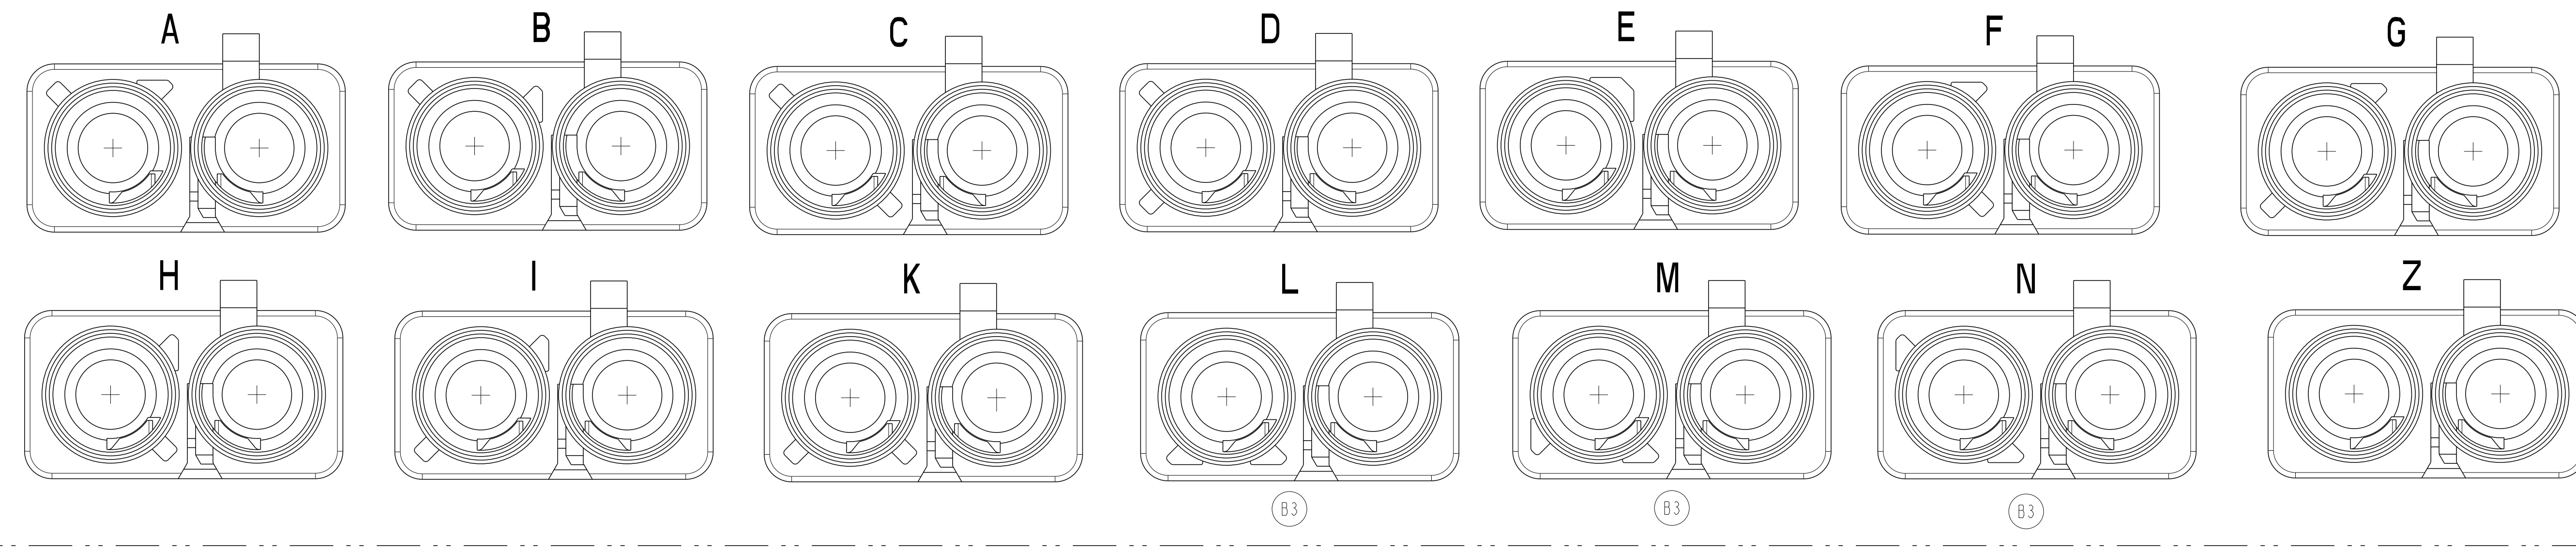

Kodierungen CODINGS

**BEMESSUNG DER KODIERRIPPEN GEMAESS FAKRA 2
(BEZIEHT SICH AUF ALLE KODIERRIPPEN)
DIMENSIONS OF THE KEY CODING RIBS ACCORDING TO FAKRA 2
(APPLY TO ALL CODING RIBS)**

Bemerkungen NOTES

- △ Sekundaerriegelung in Vorraststellung
RETAINER IN PRE-SET POSITION
- 2 0-1452480-1 wie gezeichnet
0-1452480-1 AS SHOWN
- 3 Im gesteckten Zustand muessen die elektrischen und mechanischen Anforderungen nach FAKRA und IEC 169-10 erfuellt werden
THE CONNECTOR HAS TO FULLFILL THE MECHANICAL AND ELECTRICAL REQUIREMENTS OF FAKRA AND IEC 169-10
- 4 Passende Kontakte siehe Kundenzeichnung I488147
SUITABLE TERMINALS SEE CUSTOMER DRAWING I488147
- △ TE PN nach Tabelle
TE PN ACC. TABLE