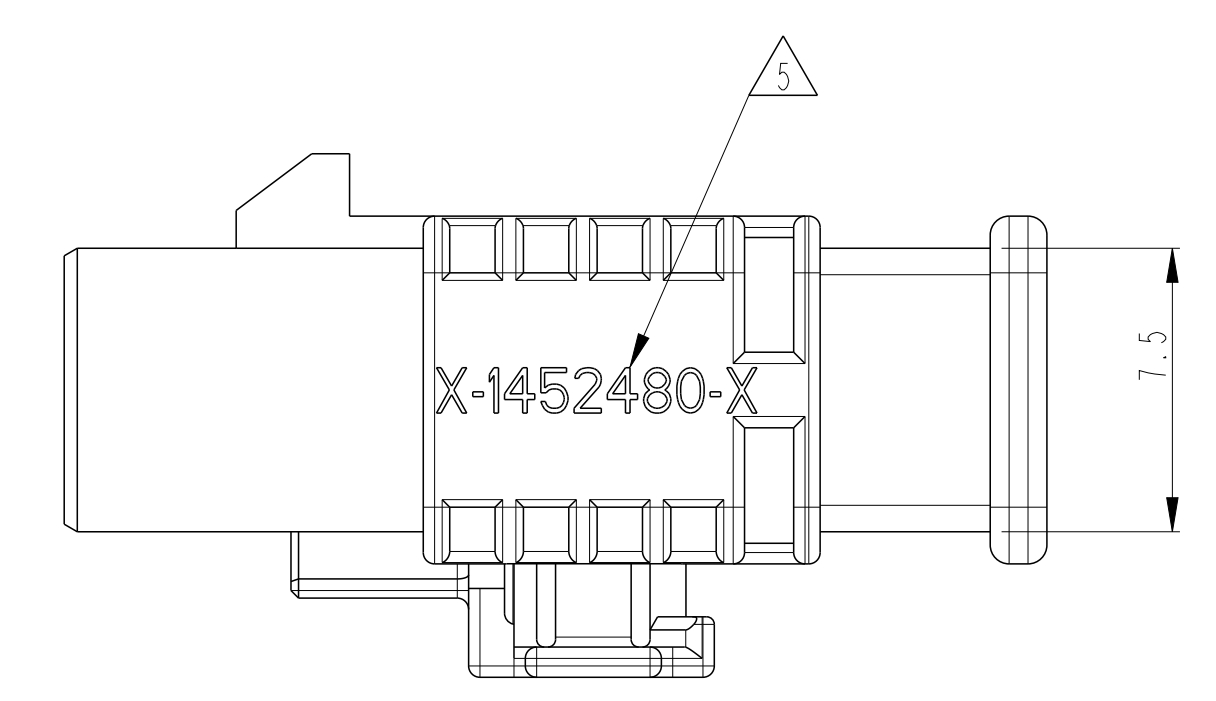

Kodierungen CODINGS

**BEMESSUNG DER KODIERRIPPEN GEMAESS FAKRA 2
(BEZIEHT SICH AUF ALLE KODIERRIPPEN)
DIMENSIONS OF THE KEY CODING RIBS ACCORDING TO FAKRA 2
(APPLY TO ALL CODING RIBS)**

Bemerkungen NOTES

- △ Sekundaerriegelung in Vorraststellung
RETAINER IN PRE-SET POSITION
- 2 0-1452480-1 wie gezeichnet
0-1452480-1 AS SHOWN
- 3 Im gesteckten Zustand muessen die elektrischen und mechanischen Anforderungen nach FAKRA und IEC 169-10 erfuellt werden
THE CONNECTOR HAS TO FULLFILL THE MECHANICAL AND ELECTRICAL REQUIREMENTS OF FAKRA AND IEC 169-10
- 4 Passende Kontakte siehe Kundenzeichnung I488147
SUITABLE TERMINALS SEE CUSTOMER DRAWING I488147
- △ TE PN nach Tabelle
TE PN ACC. TABLE

THIS DRAWING IS A CONTROLLED DOCUMENT.		DATE: 28APR2003	REV: 28APR2003	REVISED BY: M. TRAJKOVIC	REVISED BY: H. RIPPER
DIMENSIONS:	UNITS:	SCALE:	APPROVED:	DATE:	BY:
0.1	mm	1:1			
MATERIAL:		FINISH:	WEIGHT:	ANGLE:	RESTRICTION:
material_2	finish_spec_2				restricted to