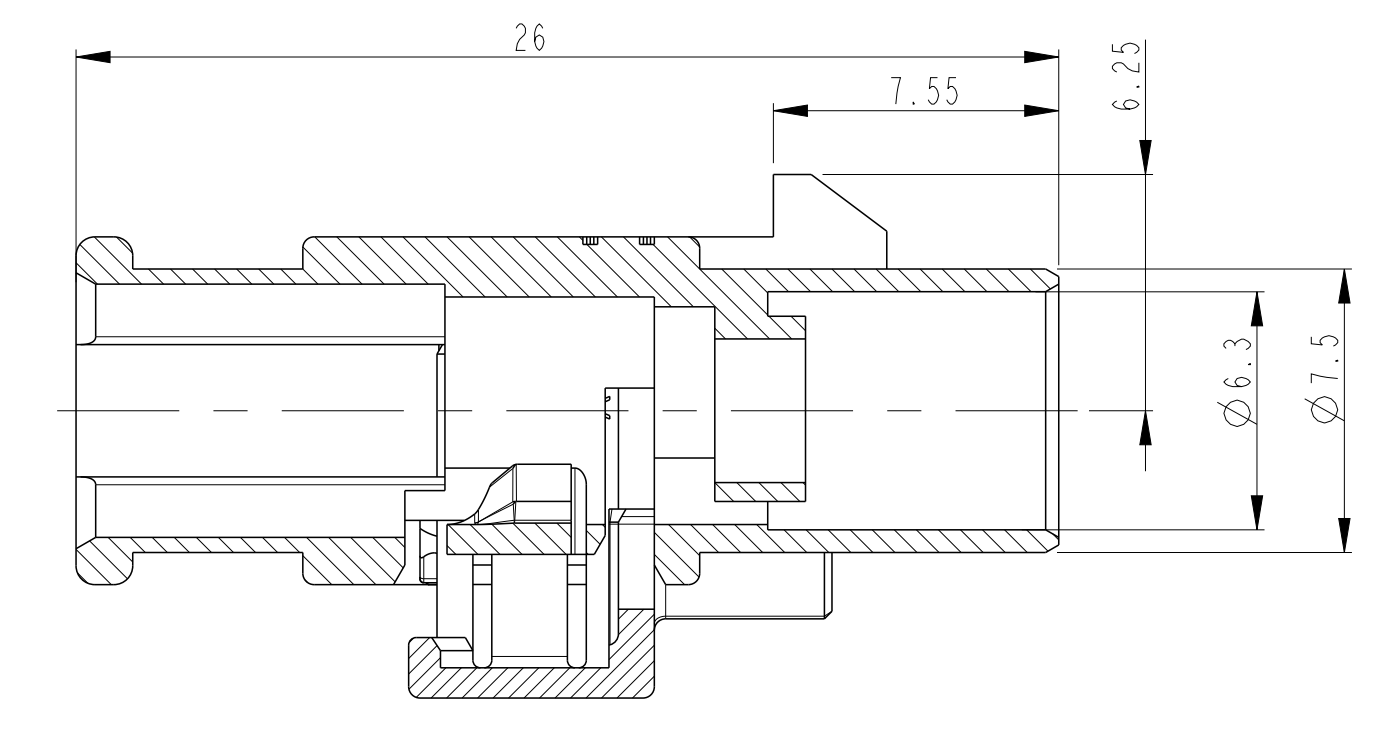

Kodierungen CODINGS

**BEMESSUNG DER KODIERRIPPEN GEMAESS FAKRA 2
(BEZIEHT SICH AUF ALLE KODIERRIPPEN)
DIMENSIONS OF THE KEY CODING RIBS ACCORDING TO FAKRA 2
(APPLY TO ALL CODING RIBS)**

Bemerkungen NOTES

- △ Sekundaerriegelung in Vorraststellung
RETAINER IN PRE-SET POSITION
- 2 0-1452480-1 wie gezeichnet
0-1452480-1 AS SHOWN
- 3 Im gesteckten Zustand muessen die elektrischen und mechanischen Anforderungen nach FAKRA und IEC 169-10 erfuellt werden
THE CONNECTOR HAS TO FULLFILL THE MECHANICAL AND ELECTRICAL REQUIREMENTS OF FAKRA AND IEC 169-10
- 4 Passende Kontakte siehe Kundenzeichnung I488147
SUITABLE TERMINALS SEE CUSTOMER DRAWING I488147
- △ TE PN nach Tabelle
TE PN ACC. TABLE

THIS DRAWING IS A CONTROLLED DOCUMENT.		DATE: 28APR2003	REV: 28APR2003	REVISED BY: M. TRAJKOVIC	REVISED BY: H. RIPPER
DIMENSIONS:	UNITS:	SCALE:	APPROVED:	DATE:	BY:
0.1	mm	1:1			
MATERIAL:		FINISH:	WEIGHT:	ANGLE:	RESTRICTION:
material_2	finish_spec_2				restricted to