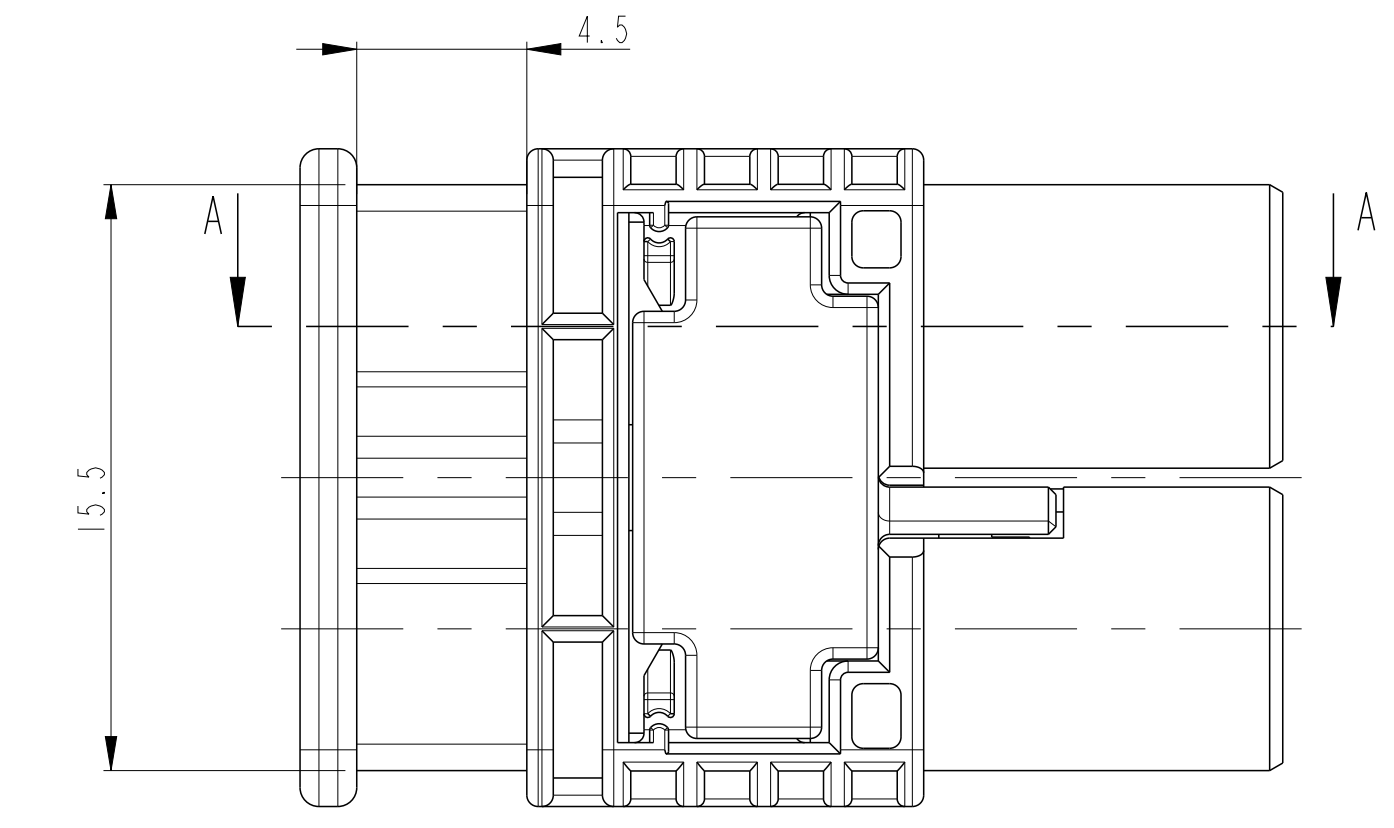

Kodierungen CODINGS

**BEMESSUNG DER KODIERRIPPEN GEMAESS FAKRA 2
(BEZIEHT SICH AUF ALLE KODIERRIPPEN)
DIMENSIONS OF THE KEY CODING RIBS ACCORDING TO FAKRA 2
(APPLY TO ALL CODING RIBS)**

Bemerkungen NOTES

- △ Sekundaerriegelung in Vorraststellung
RETAINER IN PRE-SET POSITION
- 2 0-1452480-1 wie gezeichnet
0-1452480-1 AS SHOWN
- 3 Im gesteckten Zustand muessen die elektrischen und mechanischen Anforderungen nach FAKRA und IEC 169-10 erfuellt werden
THE CONNECTOR HAS TO FULLFILL THE MECHANICAL AND ELECTRICAL REQUIREMENTS OF FAKRA AND IEC 169-10
- 4 Passende Kontakte siehe Kundenzeichnung I488147
SUITABLE TERMINALS SEE CUSTOMER DRAWING I488147
- △ TE PN nach Tabelle
TE PN ACC. TABLE