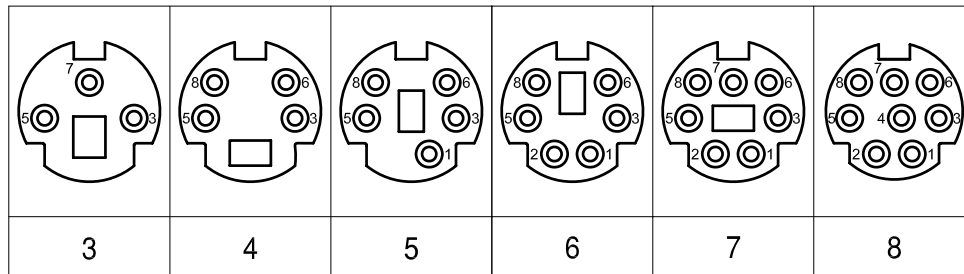

Socket Configuration (KMDA Series)

RoHS COMPLIANT
EU Directive 2002/95/EC

Tolerances
X.X ± 0.25
X.XX ± 0.15
Unless Stated
Otherwise

REV.	DATE	DESCRIPTION	REV. BY	CHK. BY	DRAWN BY	DATE
A1	12/15/06	New Drawing	R. Aguirre	H. MA	R. Aguirre	12/13/06

KMDAX-xS

Assembly Type Female Cablemount
Mini din socket, RoHS Compliant

UNITS
mm

Компания «ЭлектроПласт» предлагает заключение долгосрочных отношений при поставках импортных электронных компонентов на взаимовыгодных условиях!