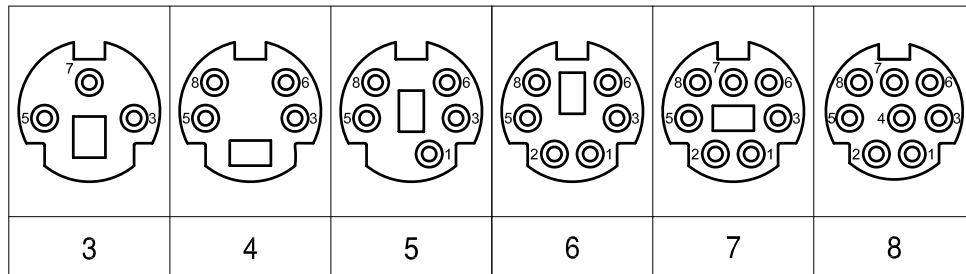

Socket Configuration (KMDA Series)

RoHS COMPLIANT
EU Directive 2002/95/EC

Tolerances
X.X ± 0.25
X.XX ± 0.15
Unless Stated
Otherwise

REV.	DATE	DESCRIPTION	REV. BY	CHK. BY	DRAWN BY	DATE
A1	12/15/06	New Drawing	R. Aguirre	H. MA	R. Aguirre	12/13/06

KMDAX-xS

Assembly Type Female Cablemount
Mini din socket, RoHS Compliant

UNITS
mm

Компания «ЭлектроПласт» предлагает заключение долгосрочных отношений при поставках импортных электронных компонентов на взаимовыгодных условиях!