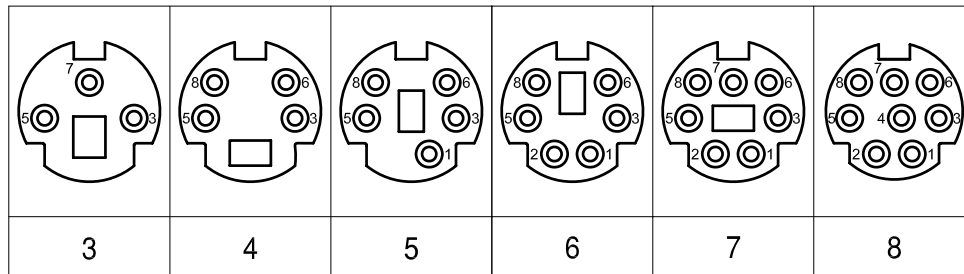

Socket Configuration (KMDA Series)

RoHS COMPLIANT
EU Directive 2002/95/EC

Tolerances

X.X ± 0.25
X.XX ± 0.15
Unless Stated
Otherwise

REV.	DATE	DESCRIPTION	REV. BY	CHK. BY	DRAWN BY	DATE
A1	12/15/06	New Drawing	R. Aguirre	H. MA	R. Aguirre	12/13/06

KMDAX-xS

Assembly Type Female Cablemount
Mini din socket, RoHS Compliant

UNITS
mm

Компания «ЭлектроПласт» предлагает заключение долгосрочных отношений при поставках импортных электронных компонентов на взаимовыгодных условиях!