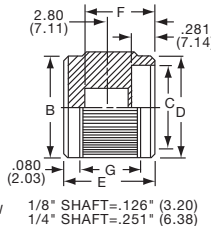

**KN SERIES**

KN501A1/4

NO. 6-32 SET SCREW 2 PLACES  
1/8" SHAFT=.126" (3.20)  
1/4" SHAFT=.251" (6.38)

ARROW INDICATOR

Tyco Straight Knurl with Arrowhead Indicator								
Electronics	Alcoswitch	Color	A	B	C	D	E	G
5-1437622-1	KN501A1/8	Natural	.500(12.7)	.445(11.3)	.374(9.50)	.445(11.3)	.625(15.9)	.512(13.0)
5-1437622-0	KN501A1/4	Natural	.500(12.7)	.445(11.3)	.374(9.50)	.445(11.3)	.625(15.9)	.512(13.0)
5-1437622-3	KN501B1/8	Black	.500(12.7)	.445(11.3)	.374(9.50)	.445(11.3)	.625(15.9)	.512(13.0)
5-1437622-2	KN501B1/4	Black	.500(12.7)	.445(11.3)	.374(9.50)	.445(11.3)	.625(15.9)	.512(13.0)
6-1437622-2	KN701A1/4	Natural	.750(19.1)	.695(17.7)	.590(15.0)	.695(17.7)	.625(15.9)	.512(13.0)
6-1437622-3	KN701B1/4	Black	.750(19.1)	.695(17.7)	.590(15.0)	.695(17.7)	.625(15.9)	.512(13.0)
<b>Two Toned</b>			<b>Body-Top</b>					
5-1437622-5	KN501BA1/8	Blk. - Ntl.	.500(12.7)	.445(11.3)	.374(9.50)	.445(11.3)	.625(15.9)	.512(13.0)
5-1437622-4	KN501BA1/4	Blk. - Ntl.	.500(12.7)	.445(11.3)	.374(9.50)	.445(11.3)	.625(15.9)	.512(13.0)
6-1437622-5	KN701BA1/8	Blk. - Ntl.	.750(19.1)	.695(17.7)	.590(15.0)	.695(17.7)	.625(15.9)	.512(13.0)
6-1437622-4	KN701BA1/4	Blk. - Ntl.	.750(19.1)	.695(17.7)	.590(15.0)	.695(17.7)	.625(15.9)	.512(13.0)