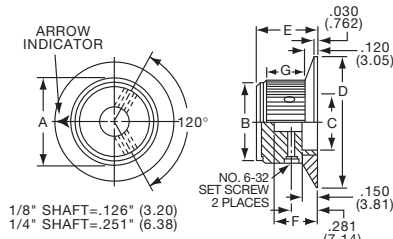

**Knobs, Machined Aluminum**

**KNS SERIES**

KNS501A1/4

KNS701B1/4

KNS701BA1/4

Tyco		Straight Knurl with Arrowhead Indicator on Skirt							
Electronics	Alcoswitch	Color	A	B	C	D	E	F	G
7-1437622-3	KNS501A1/8	Natural	.500(12.7)	.445(11.3)	.370(9.40)	.750(19.1)	.625(15.9)	.512(13.0)	.428(10.9)
7-1437622-2	KNS501A1/4	Natural	.500(12.7)	.445(11.3)	.370(9.40)	.750(19.1)	.625(15.9)	.512(13.0)	.428(10.9)
7-1437622-5	KNS501B1/8	Black	.500(12.7)	.445(11.3)	.370(9.40)	.750(19.1)	.625(15.9)	.512(13.0)	.428(10.9)
7-1437622-4	KNS501B1/4	Black	.500(12.7)	.445(11.3)	.370(9.40)	.750(19.1)	.625(15.9)	.512(13.0)	.428(10.9)
7-1437622-8	KNS701A1/4	Natural	.750(19.1)	.695(17.7)	.590(15.0)	1.12(28.5)	.625(15.9)	.512(13.0)	.428(10.9)
7-1437622-9	KNS701B1/4	Black	.750(19.1)	.695(17.7)	.590(15.0)	1.12(28.5)	.625(15.9)	.512(13.0)	.428(10.9)
<b>Two-Toned Body-Top/Skirt</b>									
7-1437622-7	KNS501BA1/8	Blk.- Ntl.	.500(12.7)	.695(17.7)	.370(9.40)	.750(19.1)	.625(15.9)	.512(13.0)	.428(10.9)
7-1437622-6	KNS501BA1/4	Blk.- Ntl.	.500(12.7)	.695(17.7)	.370(9.40)	.750(19.1)	.625(15.9)	.512(13.0)	.428(10.9)
8-1437622-1	KNS701BA1/8	Blk.- Ntl.	.750(19.1)	.695(17.7)	.590(15.0)	1.12(28.5)	.625(15.9)	.512(13.0)	.428(10.9)
8-1437622-0	KNS701BA1/4	Blk.- Ntl.	.750(19.1)	.695(17.7)	.590(15.0)	1.12(28.5)	.625(15.9)	.512(13.0)	.428(10.9)