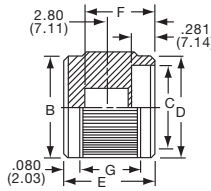

**KN SERIES**

KN501A1/4

NO. 6-32 SET SCREW 2 PLACES  
1/8" SHAFT=.126" (3.20)  
1/4" SHAFT=.251" (6.38)

ARROW INDICATOR

Tyco Straight Knurl with Arrowhead Indicator								
Electronics	Alcoswitch	Color	A	B	C	D	E	G
5-1437622-1	KN501A1/8	Natural	.500(12.7)	.445(11.3)	.374(9.50)	.445(11.3)	.625(15.9)	.512(13.0)
5-1437622-0	KN501A1/4	Natural	.500(12.7)	.445(11.3)	.374(9.50)	.445(11.3)	.625(15.9)	.512(13.0)
5-1437622-3	KN501B1/8	Black	.500(12.7)	.445(11.3)	.374(9.50)	.445(11.3)	.625(15.9)	.512(13.0)
5-1437622-2	KN501B1/4	Black	.500(12.7)	.445(11.3)	.374(9.50)	.445(11.3)	.625(15.9)	.512(13.0)
6-1437622-2	KN701A1/4	Natural	.750(19.1)	.695(17.7)	.590(15.0)	.695(17.7)	.625(15.9)	.512(13.0)
6-1437622-3	KN701B1/4	Black	.750(19.1)	.695(17.7)	.590(15.0)	.695(17.7)	.625(15.9)	.512(13.0)
<b>Two Toned</b>			<b>Body-Top</b>					
5-1437622-5	KN501BA1/8	Blk. - Ntl.	.500(12.7)	.445(11.3)	.374(9.50)	.445(11.3)	.625(15.9)	.512(13.0)
5-1437622-4	KN501BA1/4	Blk. - Ntl.	.500(12.7)	.445(11.3)	.374(9.50)	.445(11.3)	.625(15.9)	.512(13.0)
6-1437622-5	KN701BA1/8	Blk. - Ntl.	.750(19.1)	.695(17.7)	.590(15.0)	.695(17.7)	.625(15.9)	.512(13.0)
6-1437622-4	KN701BA1/4	Blk. - Ntl.	.750(19.1)	.695(17.7)	.590(15.0)	.695(17.7)	.625(15.9)	.512(13.0)