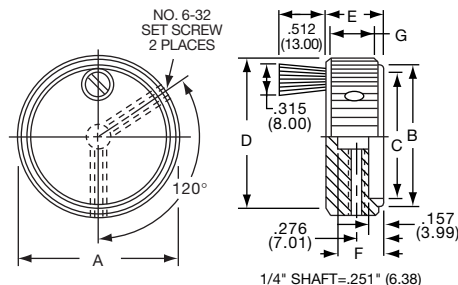

Straight Knurl with "Crank" Spinner									
Tyco Electronics	Alcoswitch	Color Body-Top/Spin	A	B	C	D	E	F	G
4-1437622-1	KN1755AS1/4	Natural	1.76(44.7)	1.56(39.5)	.138(35.0)	1.65(41.8)	.630(16.0)	.512(13.0)	.492(12.5)
	KN1755BS1/4	Black	1.76(44.7)	1.56(39.5)	.138(35.0)	1.65(41.8)	.630(16.0)	.512(13.0)	.492(12.5)
3-1437622-9	KN1755ABS1/4	Ntl.-Blk./Blk.	1.76(44.7)	1.56(39.5)	1.38(35.0)	1.65(41.8)	.630(16.0)	.512(13.0)	.492(12.5)
4-1437622-0	KN1755BAS1/4	Blk.-Ntl. Blk.	1.76(44.7)	1.56(39.5)	1.38(35.0)	1.65(41.8)	.630(16.0)	.512(13.0)	.492(12.5)